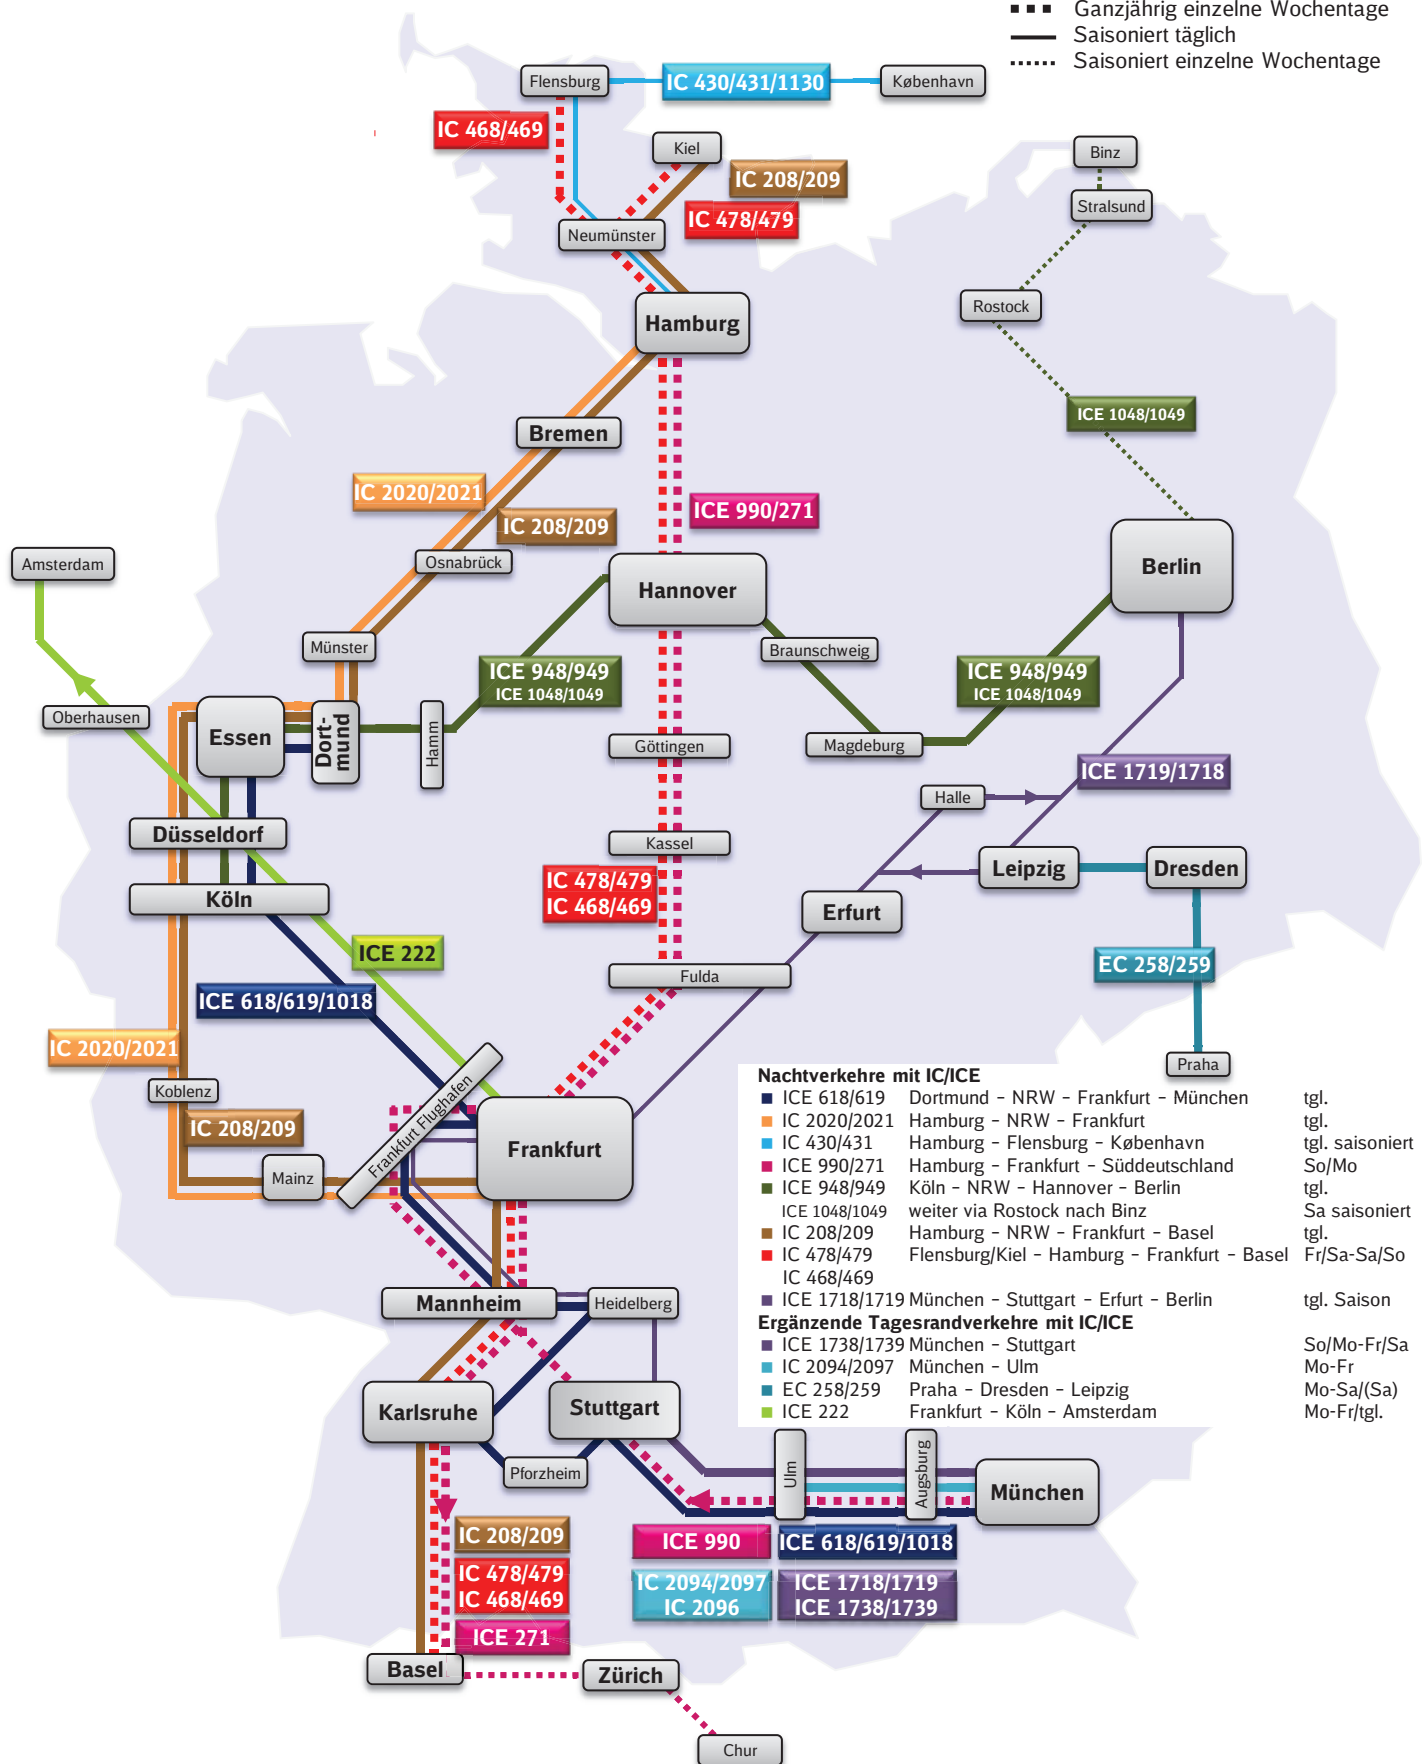

Stand 11/2017

- Ganzjährig täglich
- ⋯ Ganzjährig einzelne Wochentage
- Saisoniert täglich
- ⋯ Saisoniert einzelne Wochentage

Nachtverkehre mit IC/ICE		
■ ICE 618/619	Dortmund - NRW - Frankfurt - München	tgl.
■ IC 2020/2021	Hamburg - NRW - Frankfurt	tgl.
■ IC 430/431	Hamburg - Flensburg - København	tgl. saisoniert
■ ICE 990/271	Hamburg - Frankfurt - Süddeutschland	So/Mo
■ ICE 948/949	Köln - NRW - Hannover - Berlin	tgl.
■ ICE 1048/1049	weiter via Rostock nach Binz	Sa saisoniert
■ IC 208/209	Hamburg - NRW - Frankfurt - Basel	tgl.
■ IC 478/479	Flensburg/Kiel - Hamburg - Frankfurt - Basel	Fr/Sa-Sa/So
■ IC 468/469		
■ ICE 1718/1719	München - Stuttgart - Erfurt - Berlin	tgl. Saison
Ergänzende Tagesrandverkehre mit IC/ICE		
■ ICE 1738/1739	München - Stuttgart	So/Mo-Fr/Sa
■ IC 2094/2097	München - Ulm	Mo-Fr
■ EC 258/259	Praha - Dresden - Leipzig	Mo-Sa/(Sa)
■ ICE 222	Frankfurt - Köln - Amsterdam	Mo-Fr/tgl.