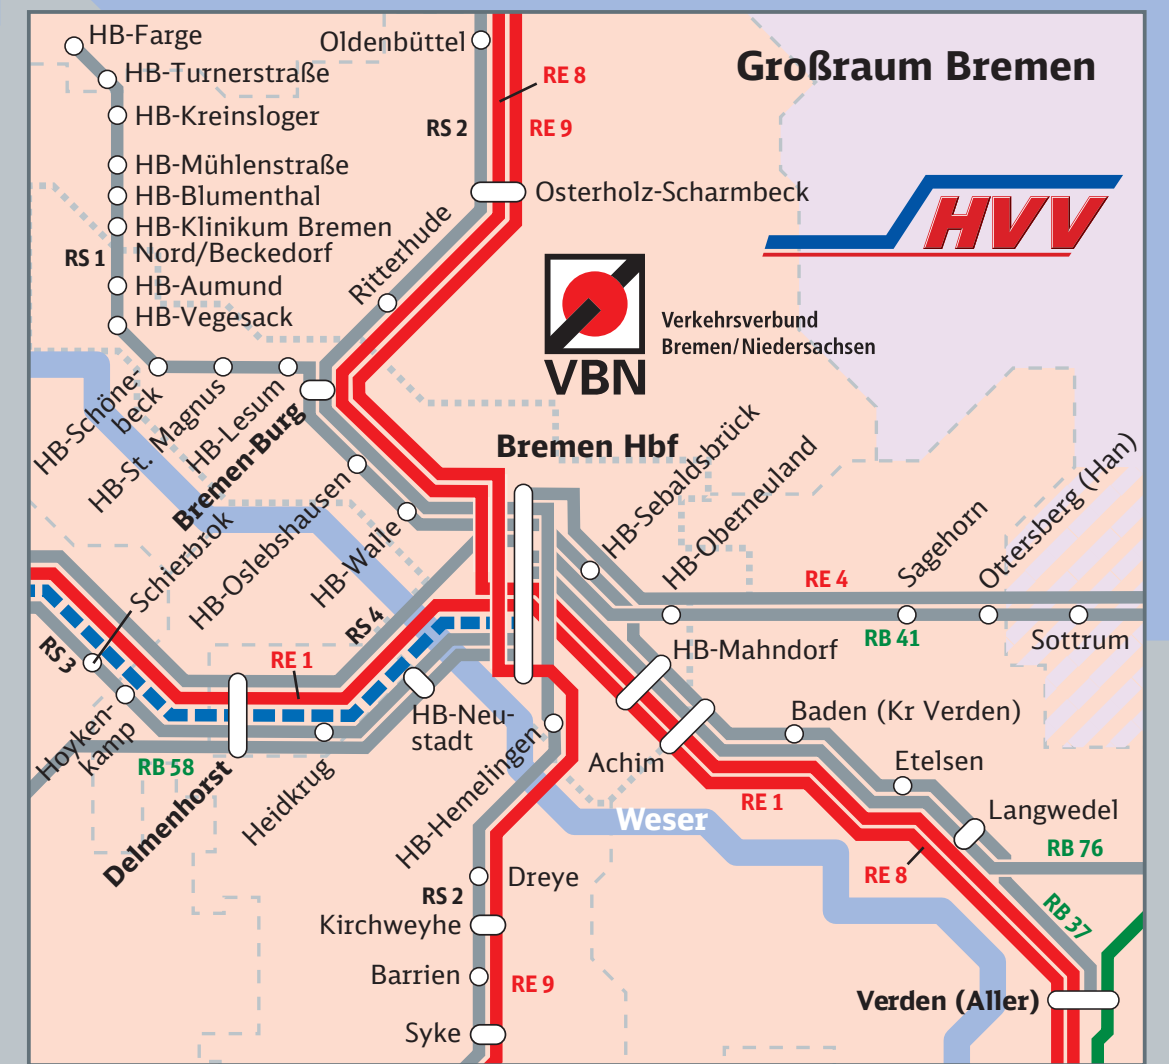

Linienetzplan Nahverkehr Niedersachsen/Bremen

Halte	Grenze Kreise/Kreisfreie Städte
Regional-Express	Landesgrenze
Intercity (Anerkennung Nahverkehrsfahrkarten)	Großraum-Verkehr Hannover (GVH) www.gvh.de
Regionalbahn	Hamburger Verkehrsverbund (HVV) www.hvv.de
S-Bahn	Verkehrsverbund Bremen/Niedersachsen (VBN) www.vbn.de
NWB, ME, ERB, EVB, Arriva, Cantus, Westfalenbahn, Erixx, Start Unterelbe	Verbundtarif Region Braunschweig (VRB) www.vrb-online.de
Fährschiff	Verkehrsverbund Süd-Niedersachsen (VSN) www.vsninfo.de
Anschluss	Niedersachsentarif www.niedersachsentarif.de