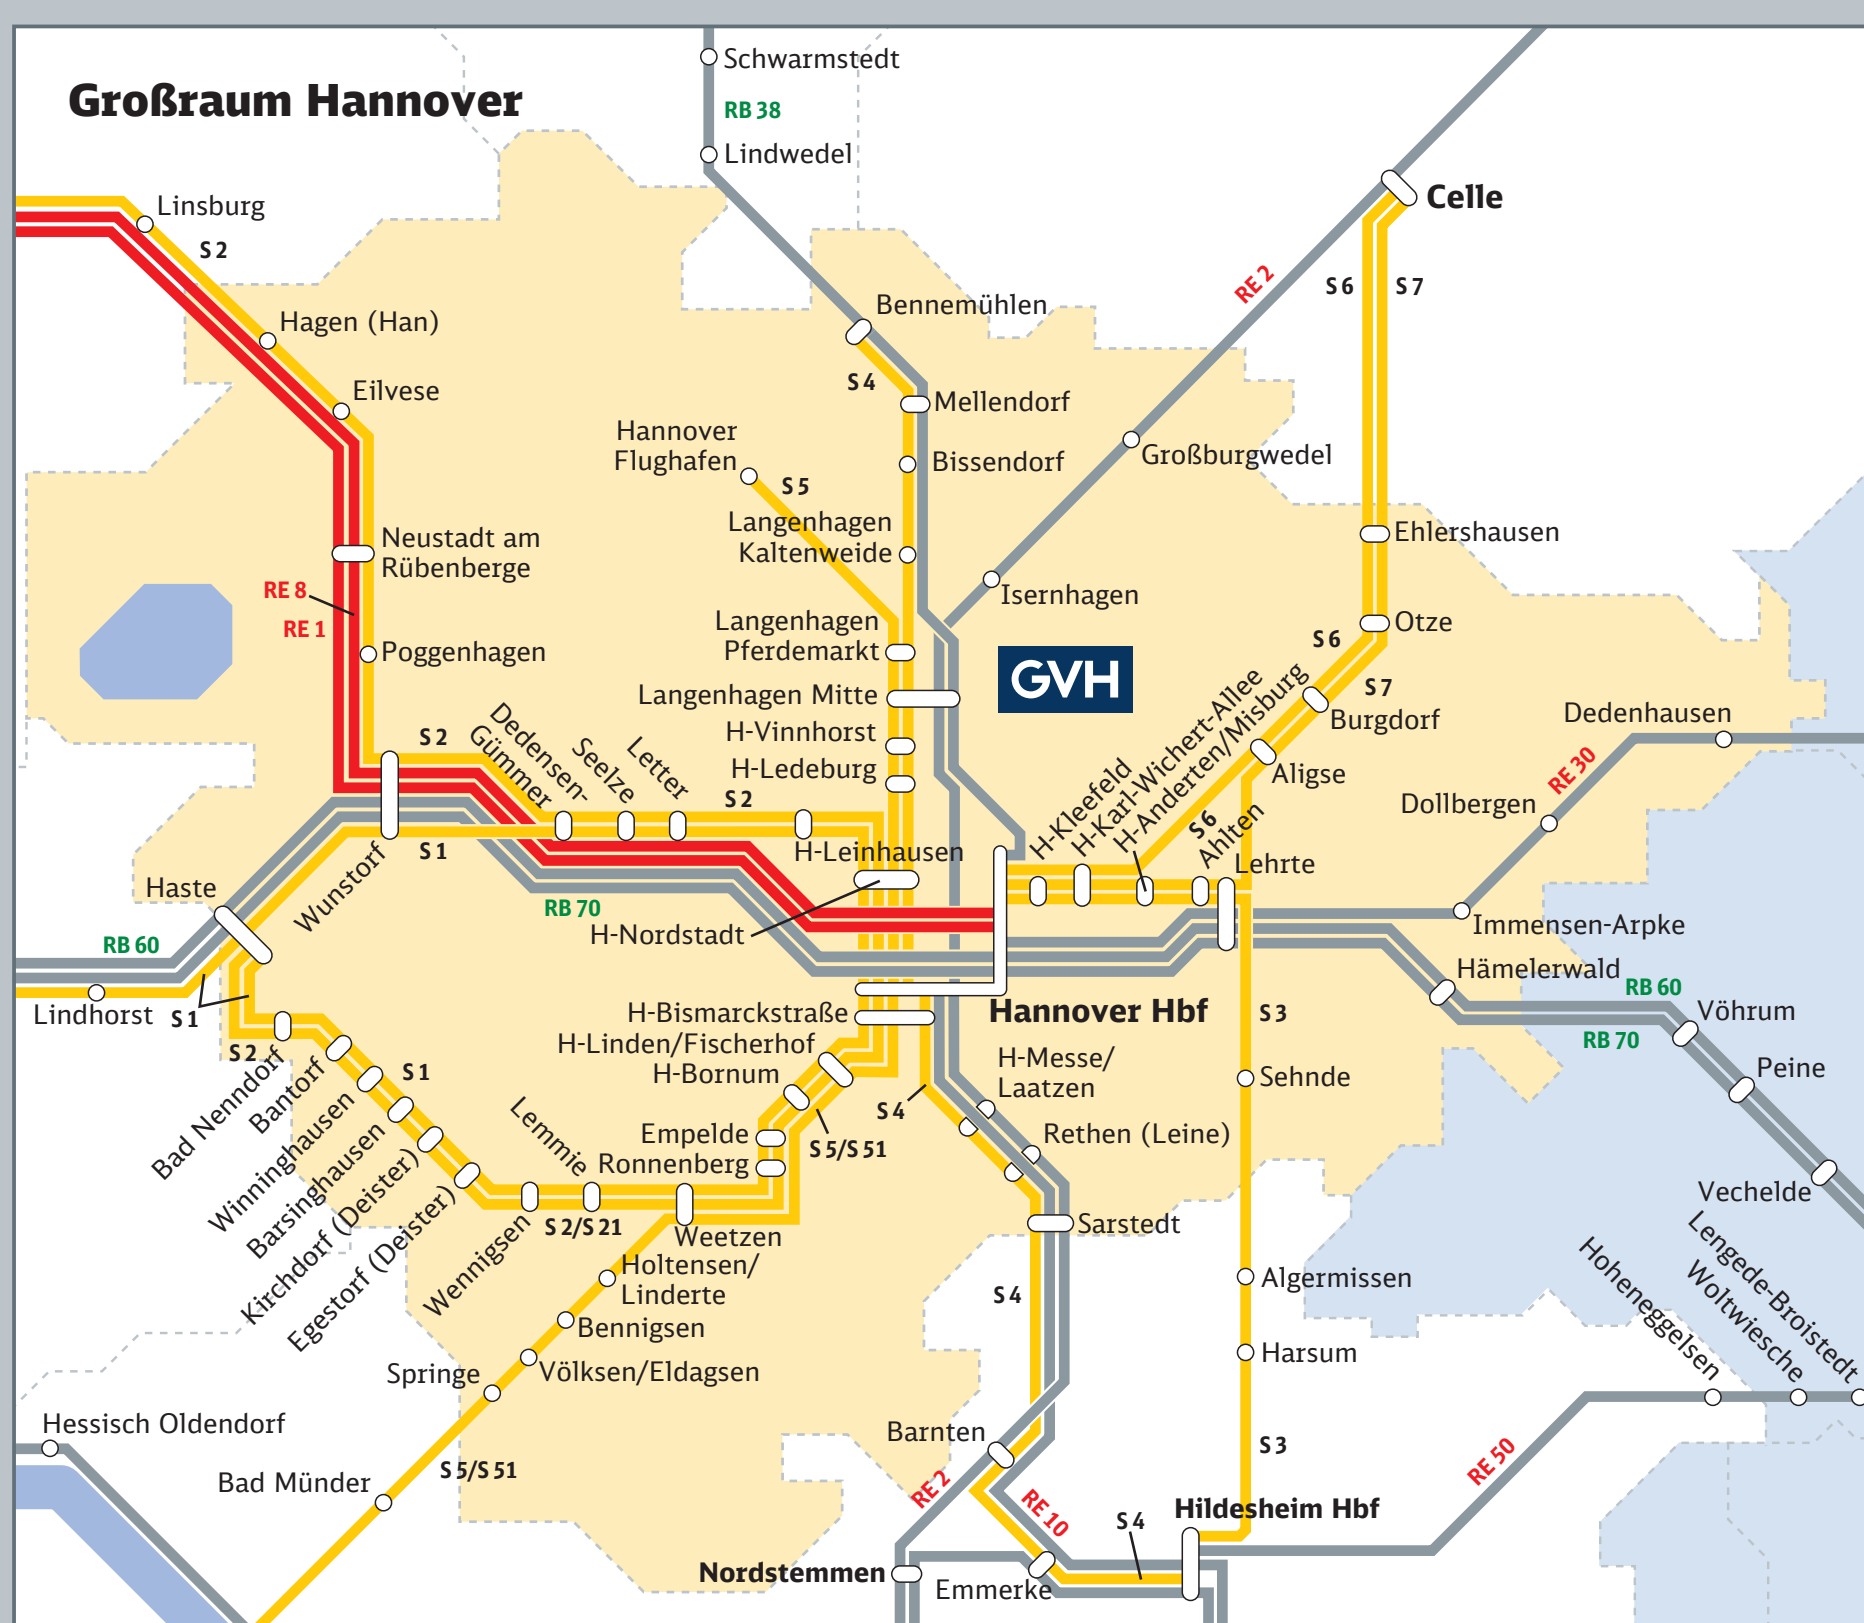

Linienetzplan Nahverkehr Niedersachsen/Bremen

Halte	Grenze Kreise/Kreisfreie Städte
Regional-Express	Landesgrenze
Intercity (Anerkennung Nahverkehrsfahrkarten)	Großraum-Verkehr Hannover (GVH) www.gvh.de
Regionalbahn	Hamburger Verkehrsverbund (HVV) www.hvv.de
S-Bahn	Verkehrsverbund Bremen/Niedersachsen (VBN) www.vbn.de
NWB, ME, ERB, EVB, Arriva, Cantus, Westfalenbahn, Erixx, Start Unterelbe	Verbundtarif Region Braunschweig (VRB) www.vrb-online.de
Fährschiff	Verkehrsverbund Süd-Niedersachsen (VSN) www.vsninfo.de
Anschluss	Niedersachsentarif www.niedersachsentarif.de