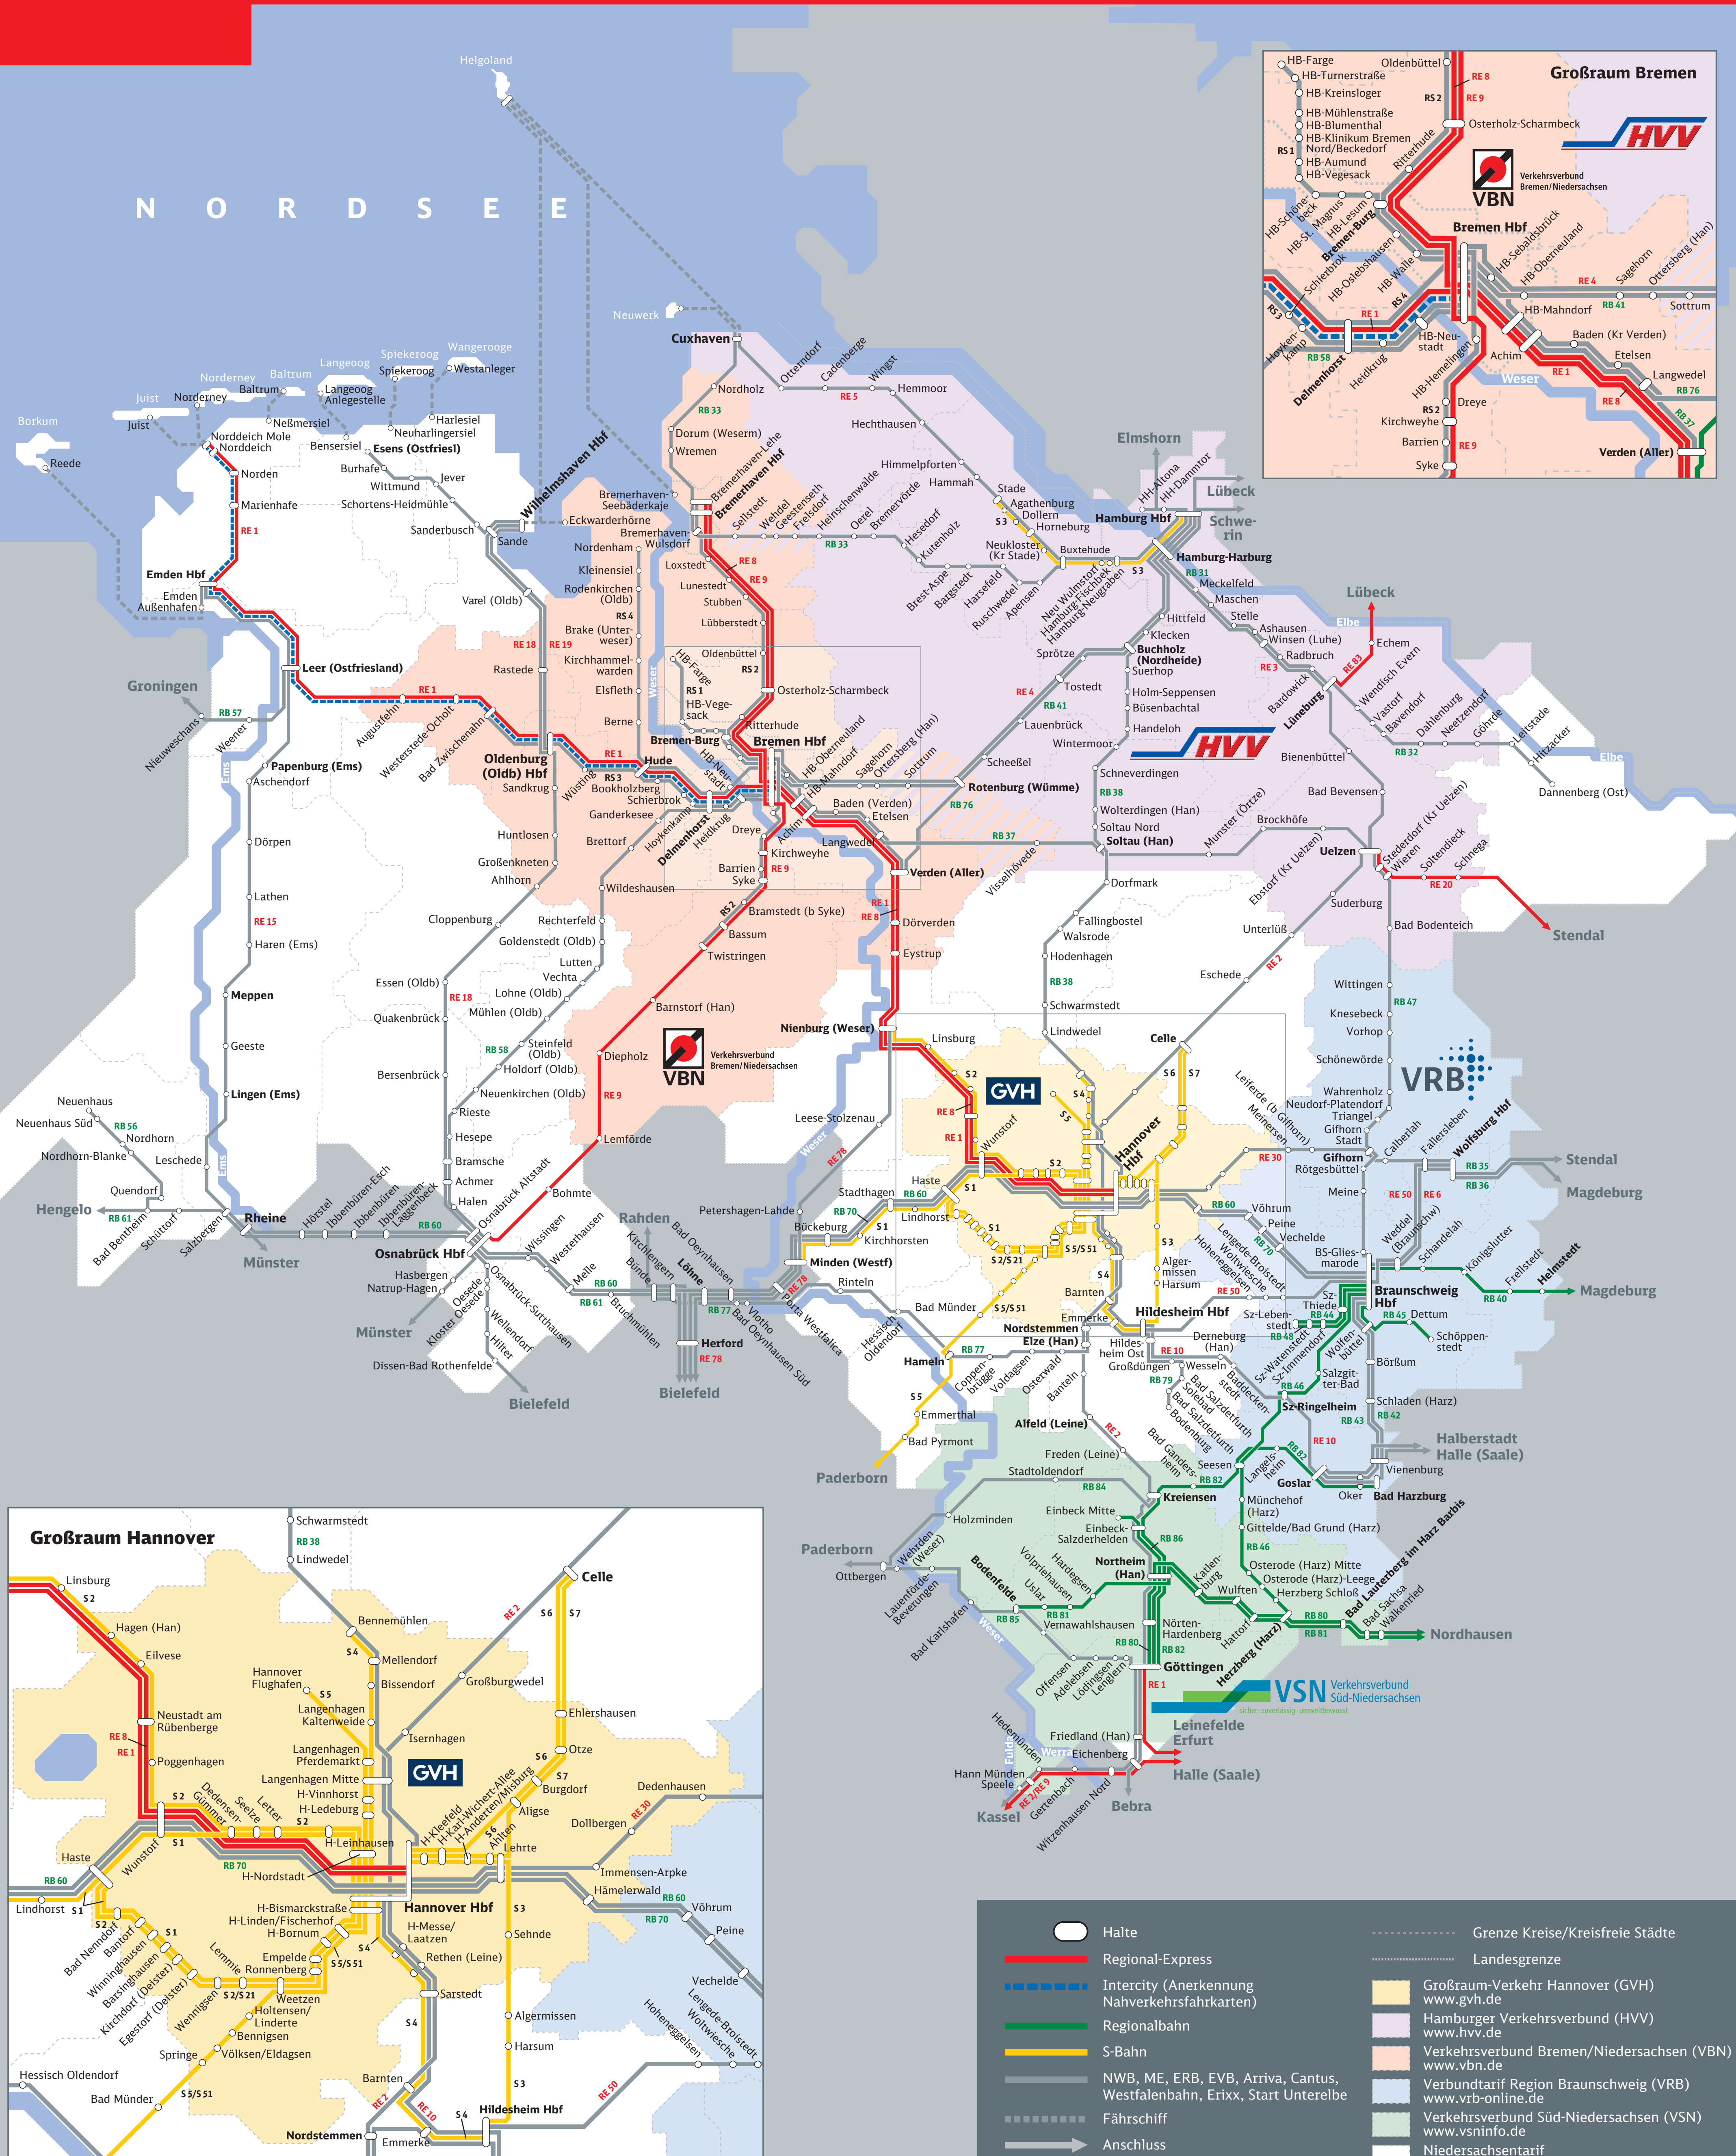

Linienetzplan Nahverkehr Niedersachsen/Bremen

Halte	Grenze Kreise/Kreisfreie Städte
Regional-Express	Landesgrenze
Intercity (Anerkennung Nahverkehrsfahrkarten)	Großraum-Verkehr Hannover (GVH) www.gvh.de
Regionalbahn	Hamburger Verkehrsverbund (HVV) www.hvv.de
S-Bahn	Verkehrsverbund Bremen/Niedersachsen (VBN) www.vbn.de
NWB, ME, ERB, EVB, Arriva, Cantus, Westfalenbahn, Erixx, Start Unterelbe	Verbundtarif Region Braunschweig (VRB) www.vrb-online.de
Fährschiff	Verkehrsverbund Süd-Niedersachsen (VSN) www.vsninfo.de
Anschluss	Niedersachsentarif www.niedersachsentarif.de