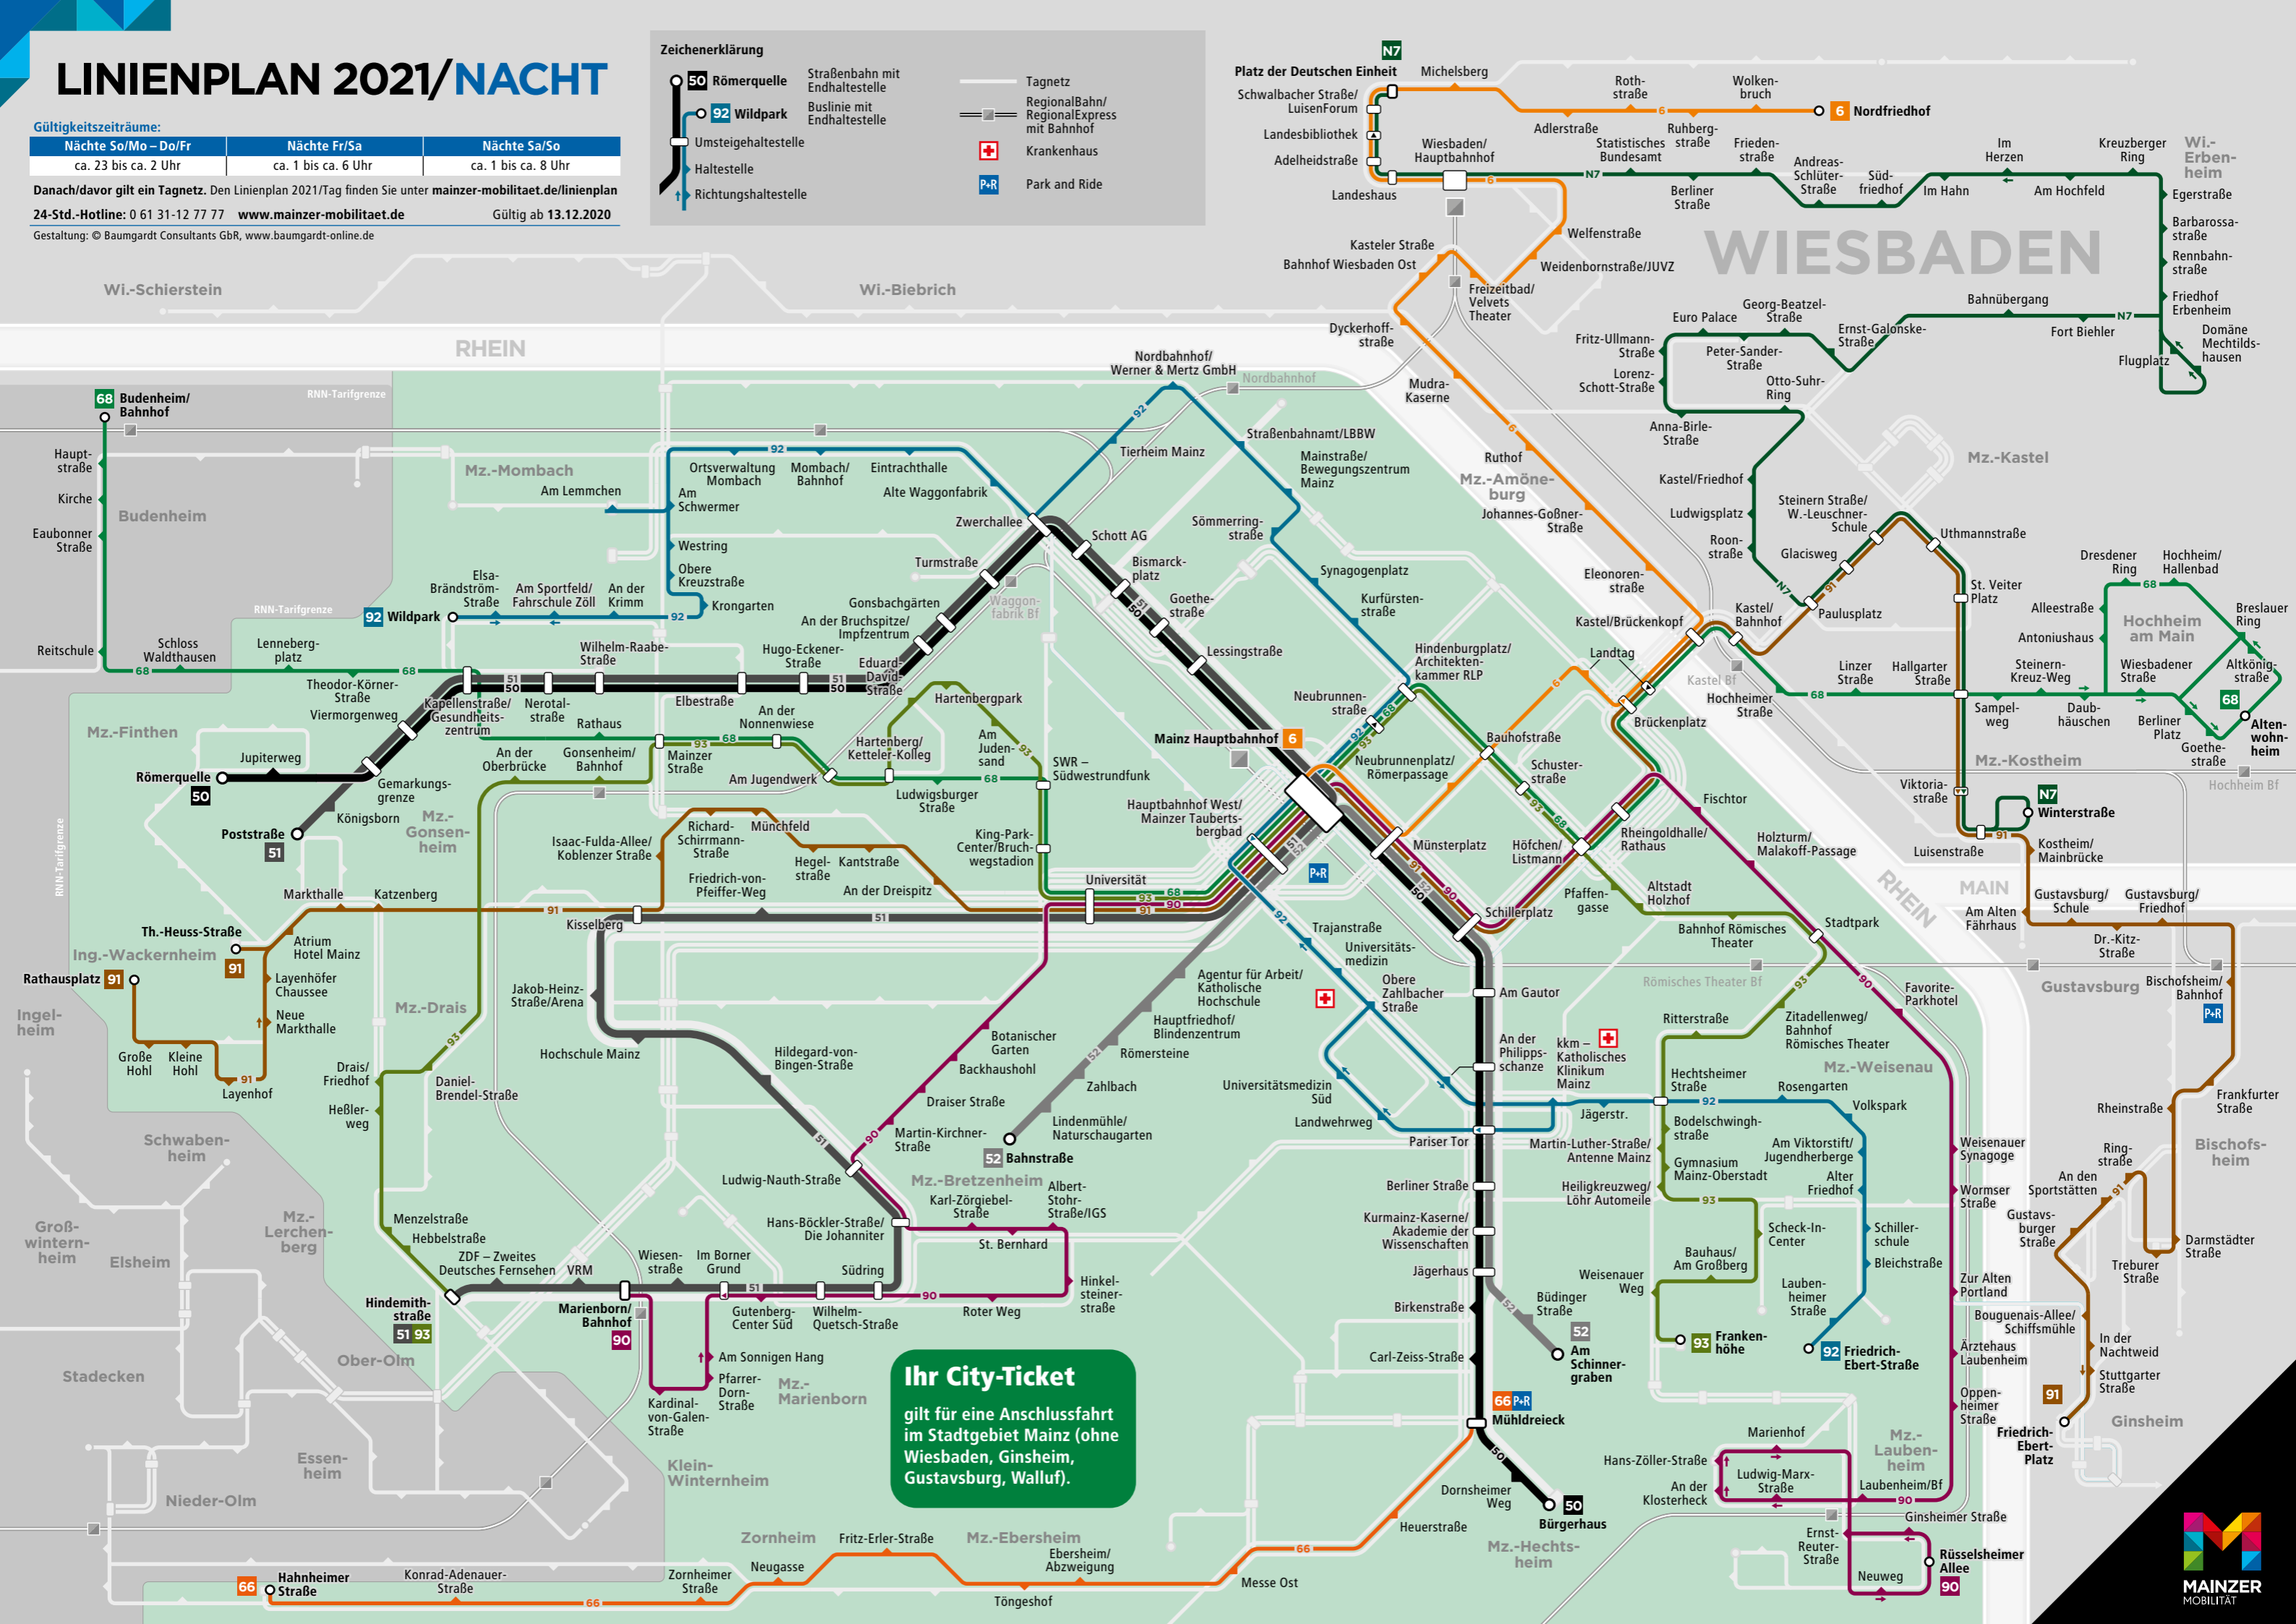

LINIENPLAN 2021/NACHT

Gültigkeitszeiträume:

Nächte So/Mo – Do/Fr	Nächte Fr/Sa	Nächte Sa/So
ca. 23 bis ca. 2 Uhr	ca. 1 bis ca. 6 Uhr	ca. 1 bis ca. 8 Uhr

Danach/davor gilt ein Tagnetz. Den Linienplan 2021/Tag finden Sie unter mainzer-mobilitaet.de/linienplan

24-Std.-Hotline: 0 61 31-12 77 77 www.mainzer-mobilitaet.de Gültig ab 13.12.2020

Gestaltung: © Baumgardt Consultants GbR, www.baumgardt-online.de

Zeichenerklärung

- 50 Römerquelle
- 92 Wildpark
- Umsteigehaltestelle
- Haltestelle
- Richtungshaltestelle
- Straßenbahn mit Endhaltestelle
- Buslinie mit Endhaltestelle
- Krankenhaus
- P+R Park and Ride
- Tagnetz
- RegionalBahn/RegionalExpress mit Bahnhof

Ihr City-Ticket
gilt für eine Anschlussfahrt
im Stadtgebiet Mainz (ohne
Wiesbaden, Ginsheim,
Gustavsburg, Walluf).