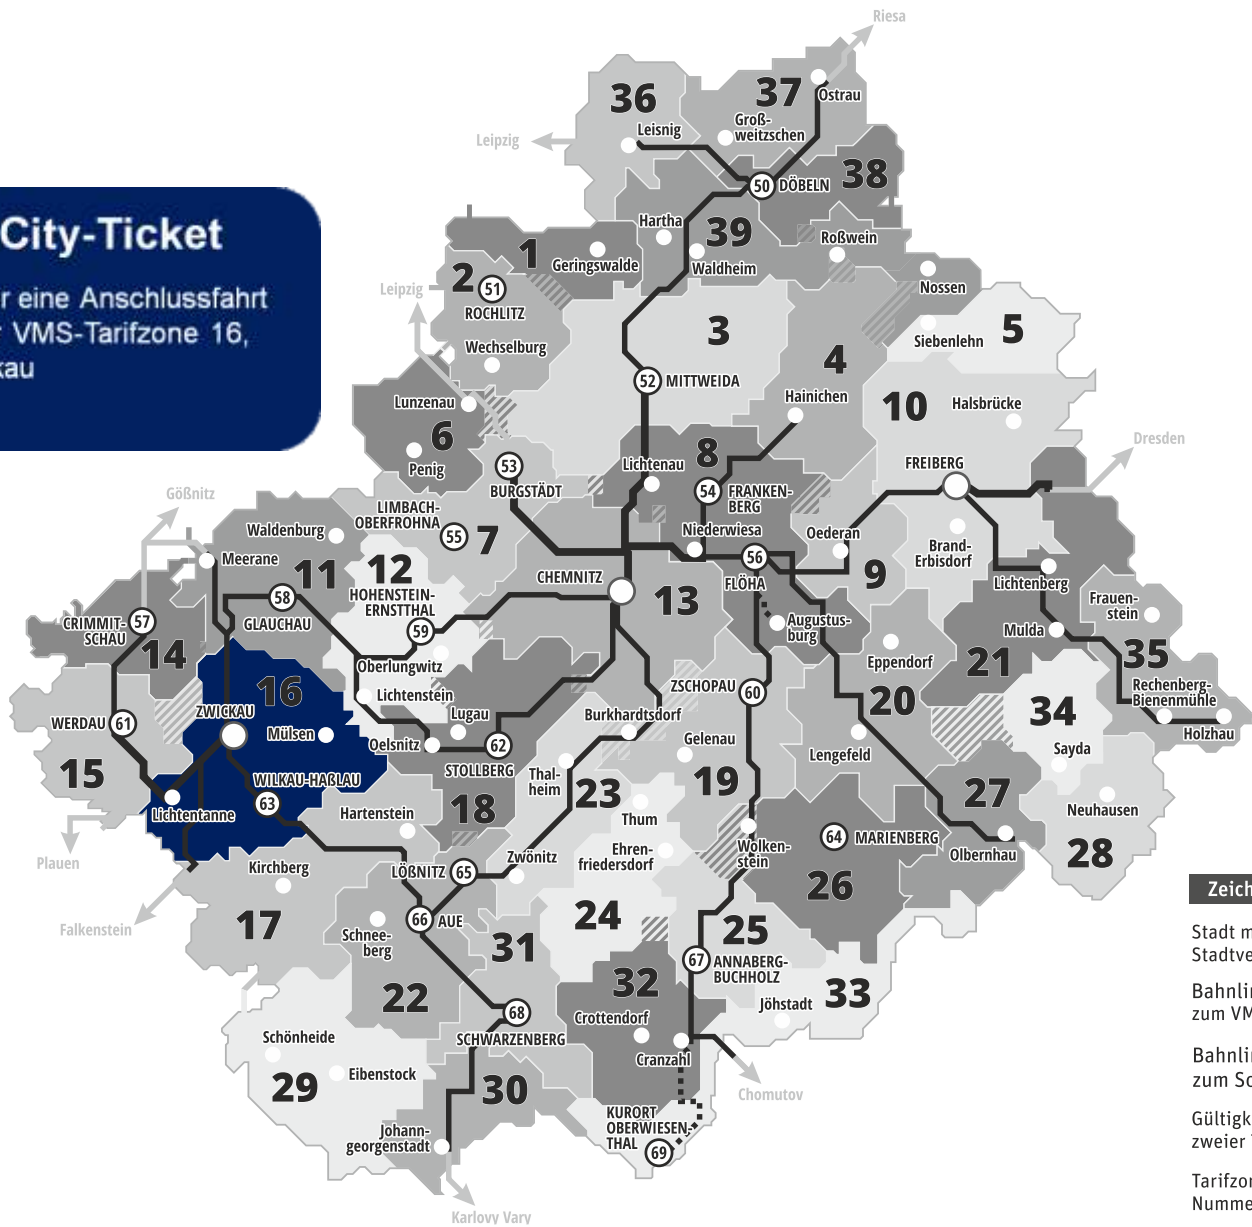

Ihr City-Ticket

gilt für eine Anschlussfahrt
in der VMS-Tarifzone 16,
Zwickau

Zeichenerklärung

- Stadt mit kleinem Stadtverkehr 
- Bahnlinien zum VMS-Tarif 
- Bahnlinien zum Sondertarif 
- Gültigkeitsbereich zweier Tarifzonen 
- Tarifzone mit Nummer 