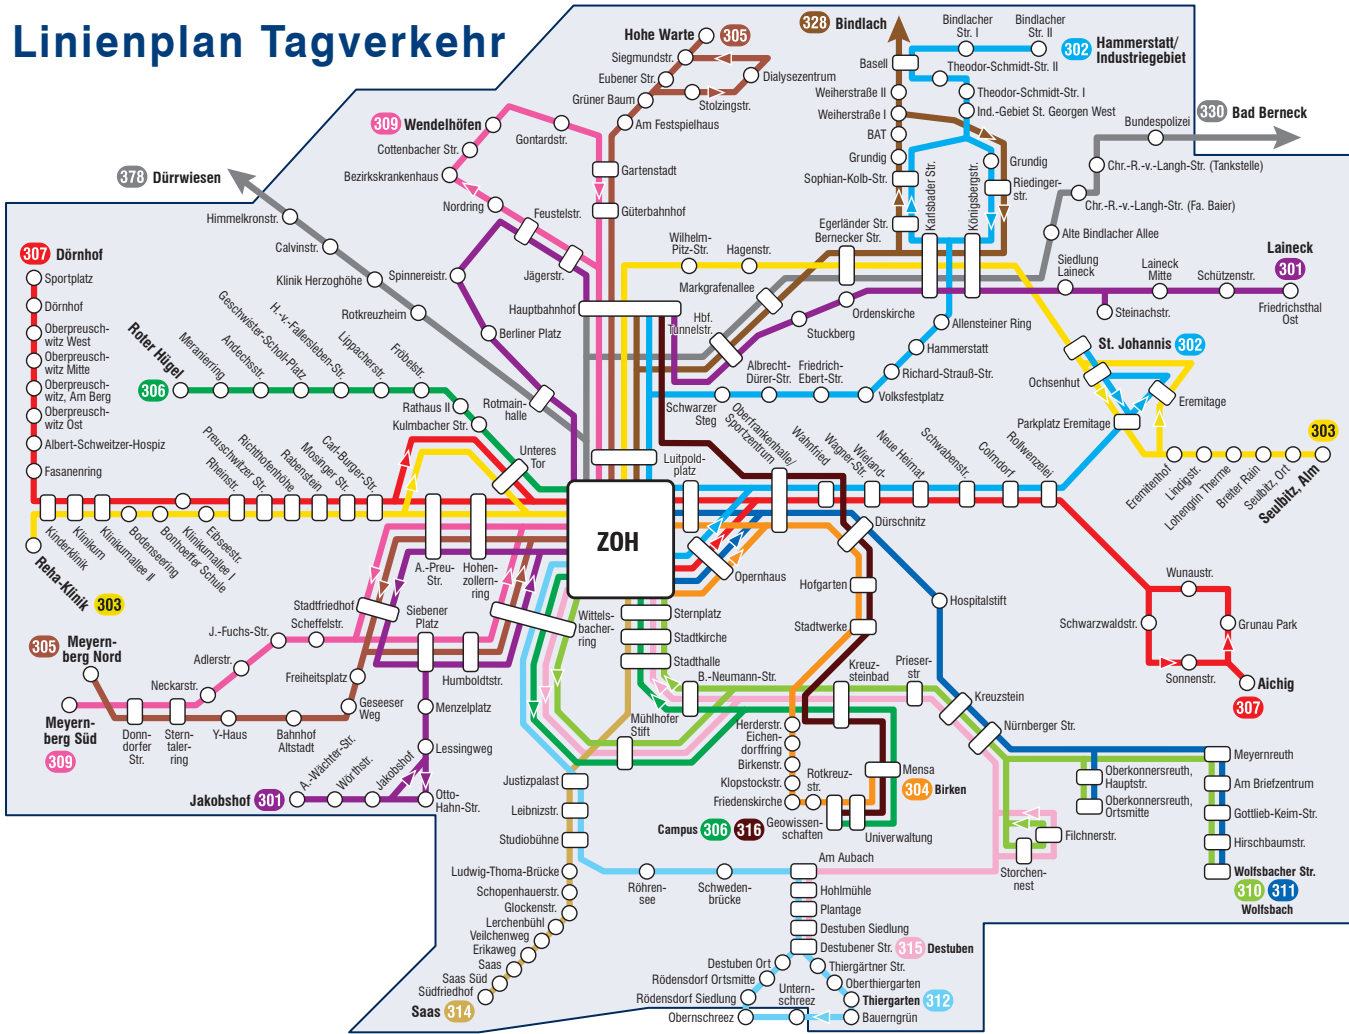

Linienplan Tagverkehr

- 301
- 302
- 303
- 304
- 305
- 306
- 307
- 309
- 310
- 311
- 312
- 314
- 315
- 316
- 328
- 330
- 378

Linienplan des Samstag-/ Sonntagvormittag- und Spätverkehrs

- 321
- 322
- 323
- 324
- 325
- 326

Geltungsbereich DB City-Ticket (Stadtgebiet Bayreuth)

Ihr DB City-Ticket
gilt für eine Anschlussfahrt im Stadtgebiet Bayreuth