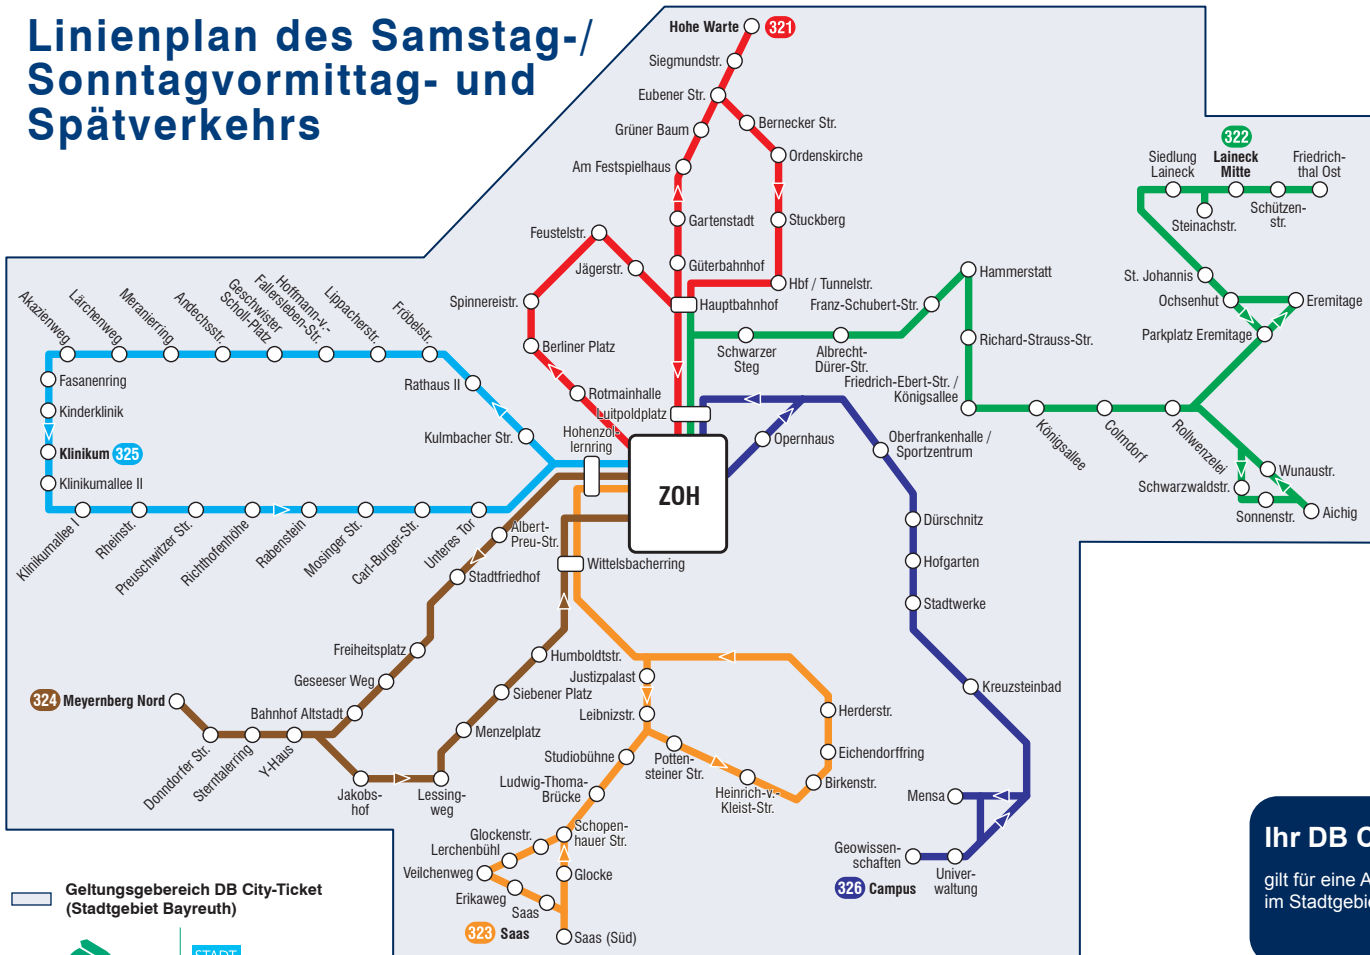

Linienplan Tagverkehr

- 301
- 302
- 303
- 304
- 305
- 306
- 307
- 309
- 310
- 311
- 312
- 314
- 315
- 316
- 328
- 330
- 378

Linienplan des Samstag-/ Sonntagvormittag- und Spätverkehrs

- 321
- 322
- 323
- 324
- 325
- 326

Geltungsbereich DB City-Ticket (Stadtgebiet Bayreuth)

Ihr DB City-Ticket
gilt für eine Anschlussfahrt im Stadtgebiet Bayreuth