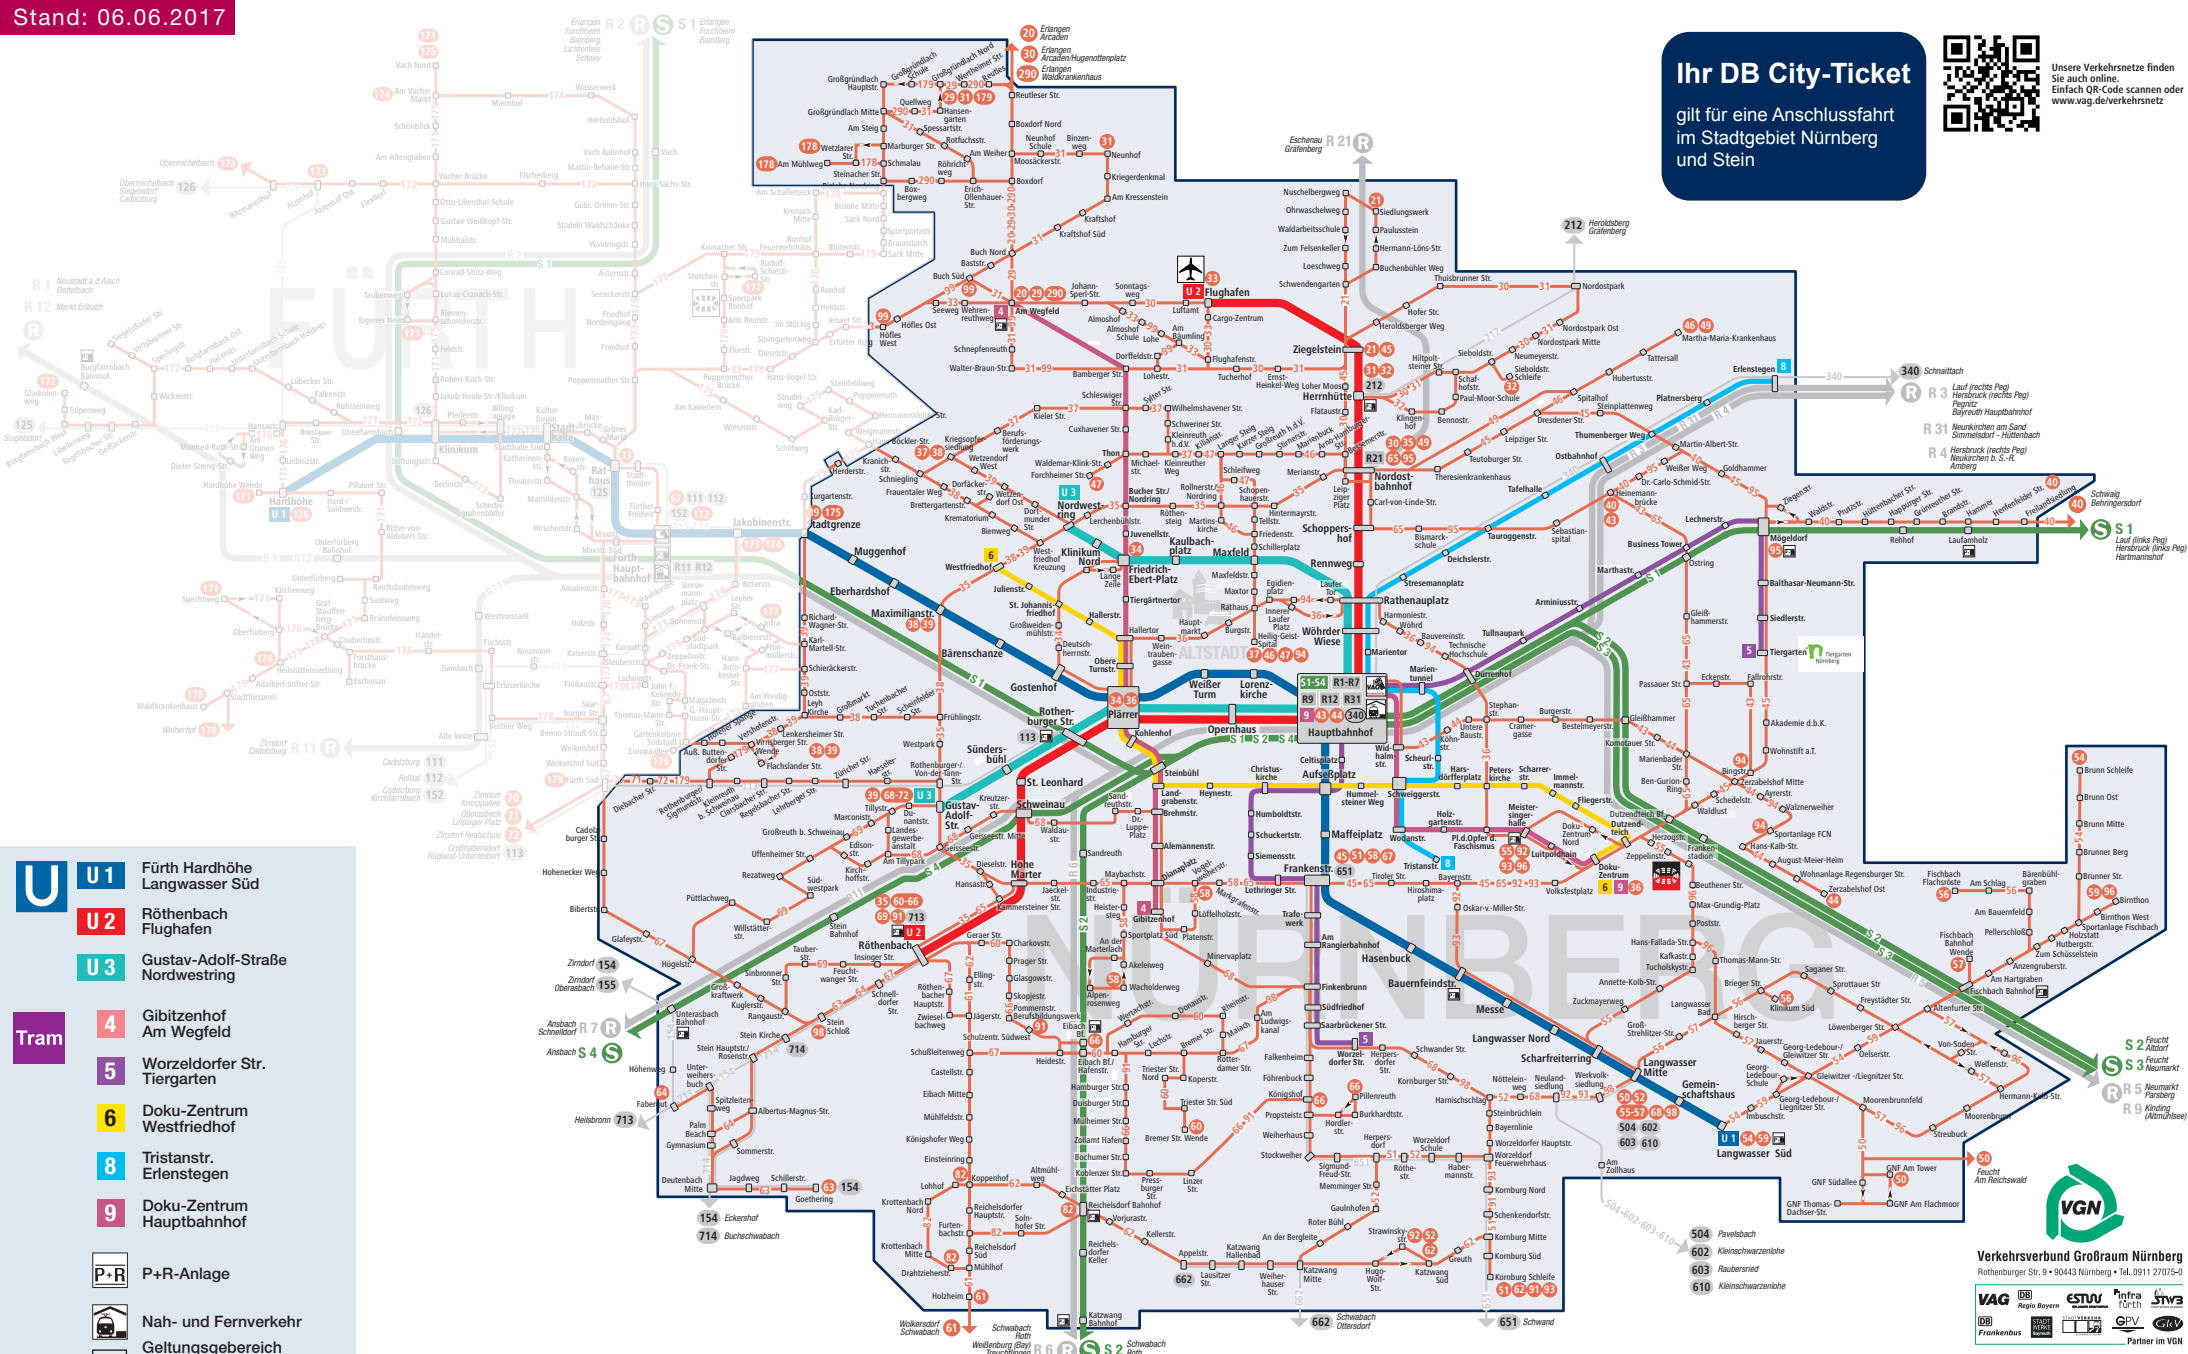

Verkehrsnetz Nürnberg-Stein

Stand: 06.06.2017

Ihr DB City-Ticket
gilt für eine Anschlussfahrt
im Stadtgebiet Nürnberg
und Stein

- **U** U1 Fürth Hardhöhe Langwasser Süd
- **U** U2 Röttenbach Flughafen
- **U** U3 Gustav-Adolf-Straße Nordwestring
- **Tram** 4 Gibitzenhof Am Wegfeld
- **Tram** 5 Worzeldorfer Str. Tiergarten
- **Tram** 6 Doku-Zentrum Westfriedhof
- **Tram** 8 Tristanstr. Erlenstegen
- **Tram** 9 Doku-Zentrum Hauptbahnhof
- **P+R** P+R-Anlage
- **Nah- und Fernverkehr**
- **City-Ticket Nürnberg & Stein**

VGN
Verkehrsverbund Großraum Nürnberg
Röthenburger Str. 9 • 90443 Nürnberg • Tel. 0911 27075-0

VAG, Regio Bayern, ESTAV, Infra Röhrt, STW, DB, Frankfurt, GPN, Partner im VGN