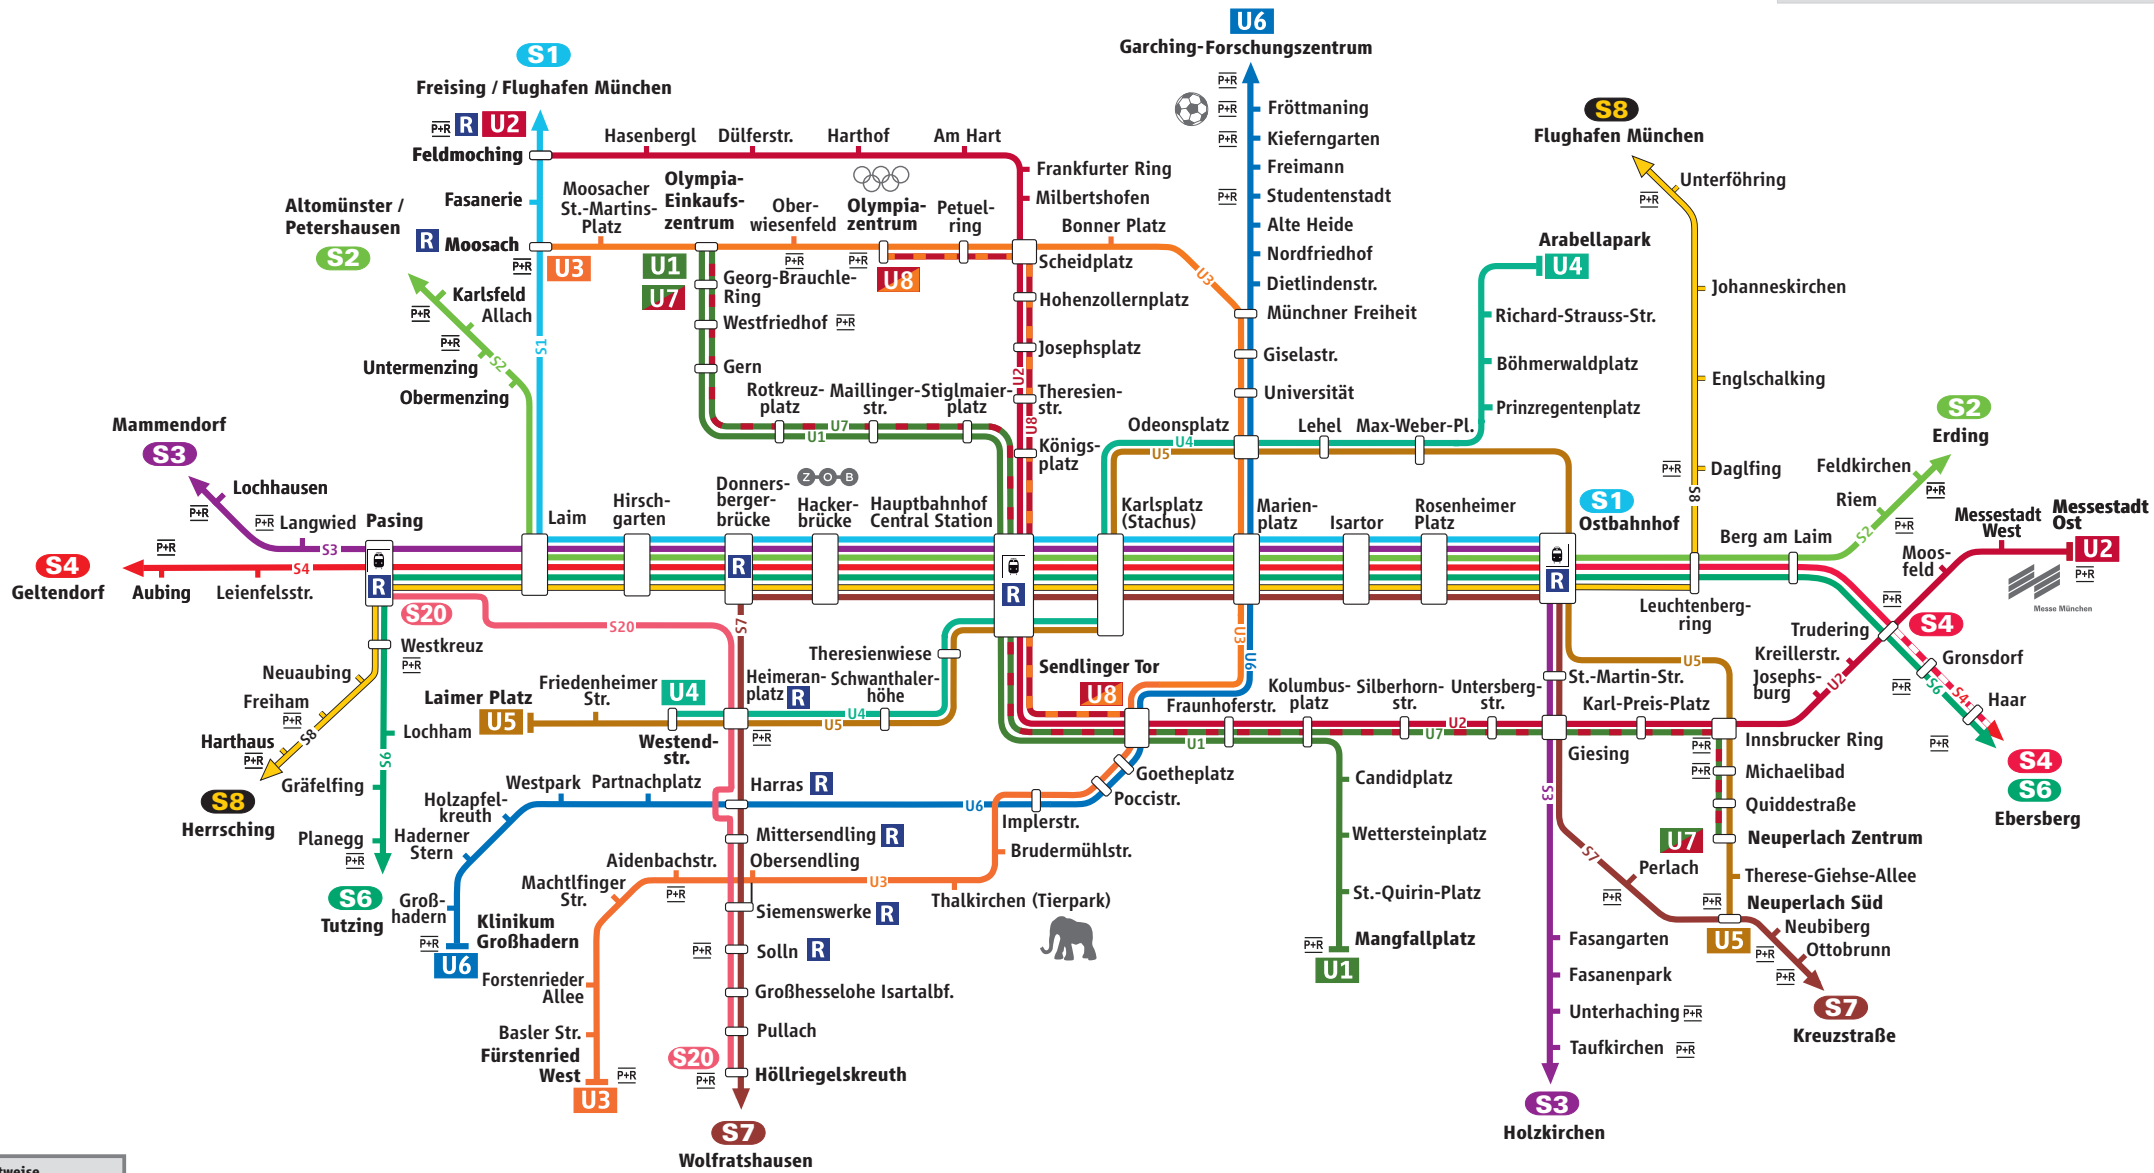

Gültigkeitsbereich des DB-City-Tickets Schnellbahnnetz Innenraum

Partner im

Nur zeitweise
U7 U8
S4
 Abschnitt
 Ostbahnhof ↔ Ebersberg
S20

R / Regional- / Fernzughalt