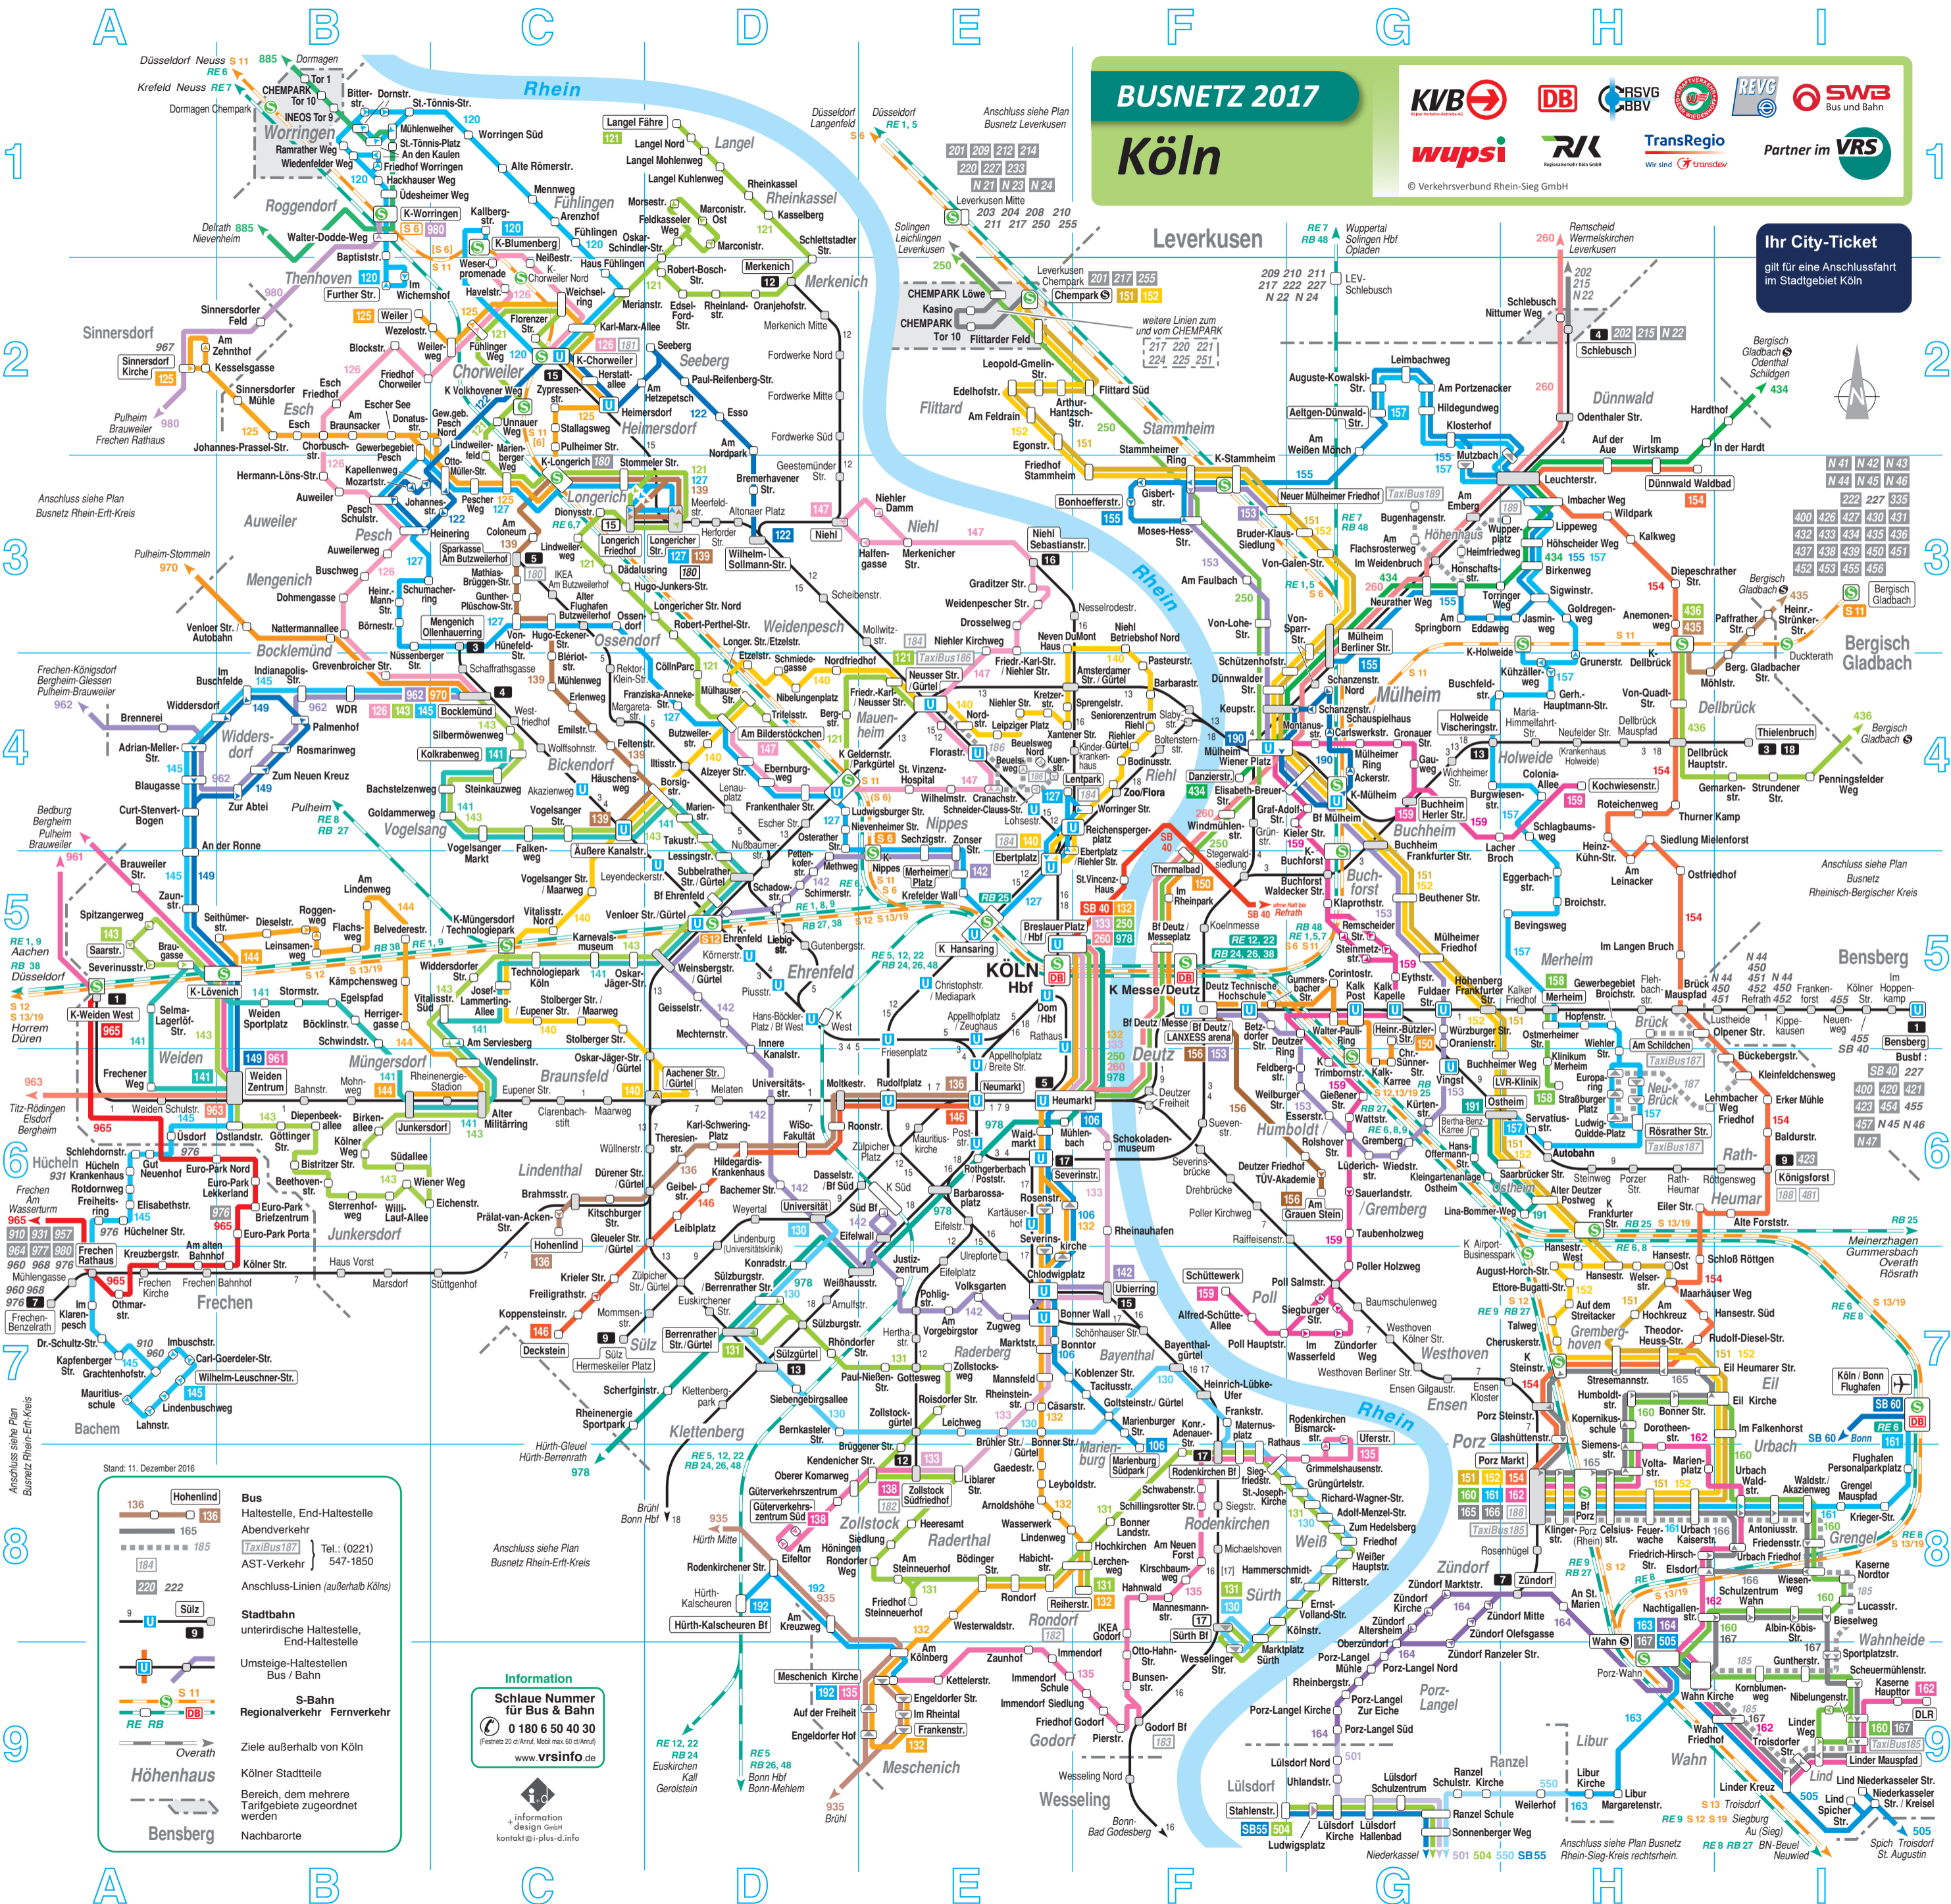

BUSNETZ 2017

Köln

Ihr City-Ticket

gilt für eine Anschlussfahrt im Stadtgebiet Köln

136 **Hohenlind**
Haltestelle, End-Haltestelle
Abendverkehr
TaxiBus187
AST-Verkehr
Anschluss-Linien (außerhalb Kölns)

9 **Sülz**
Stadtbahn
unterirdische Haltestelle,
End-Haltestelle

U
Umsteige-Haltestellen
Bus / Bahn

S 11
S-Bahn
Regionalverkehr Fernverkehr

RE RB
Ziele außerhalb von Köln

Höhenhaus
Bereich, dem mehrere
Tarifgebiete zugeordnet
werden

Bensberg
Nachbarorte

Information
Schlaue Nummer
für Bus & Bahn
0 180 6 50 40 30
(Fernnetz 20 ct/Anruf, Mobil max. 60 ct/Anruf)
www.vrsinfo.de

Information
design GmbH
kontakt@i-plus-d.info

Anschluss siehe Plan
Busnetz Rhein-Erft-Kreis

Anschluss siehe Plan
Busnetz Rhein-Erft-Kreis

Anschluss siehe Plan Busnetz
Rhein-Sieg-Kreis rechtsrhein.

Stand: 11. Dezember 2016