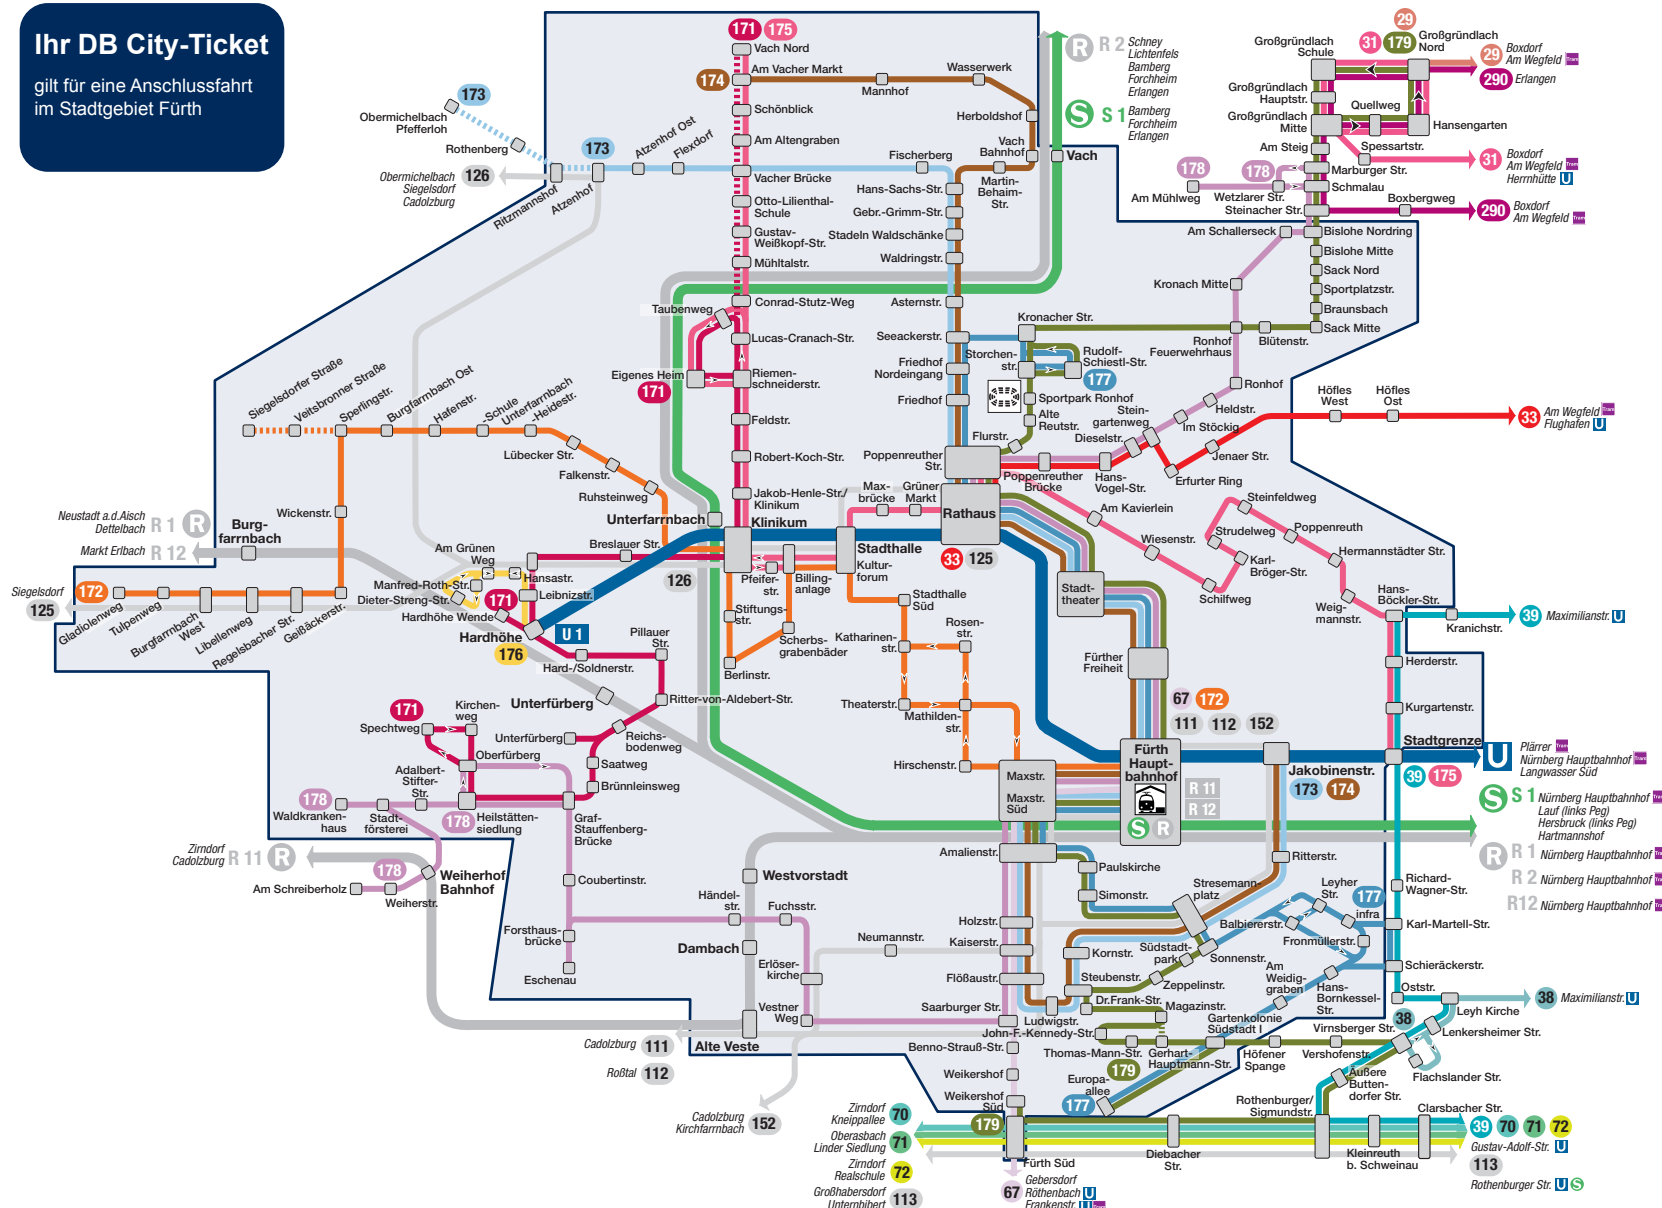

Ihr DB City-Ticket
gilt für eine Anschlussfahrt im Stadtgebiet Fürth

Verkehrsverbund Großraum Nürnberg
Rothenburger Str. 9 • 90443 Nürnberg • Tel. 0911 27075-0