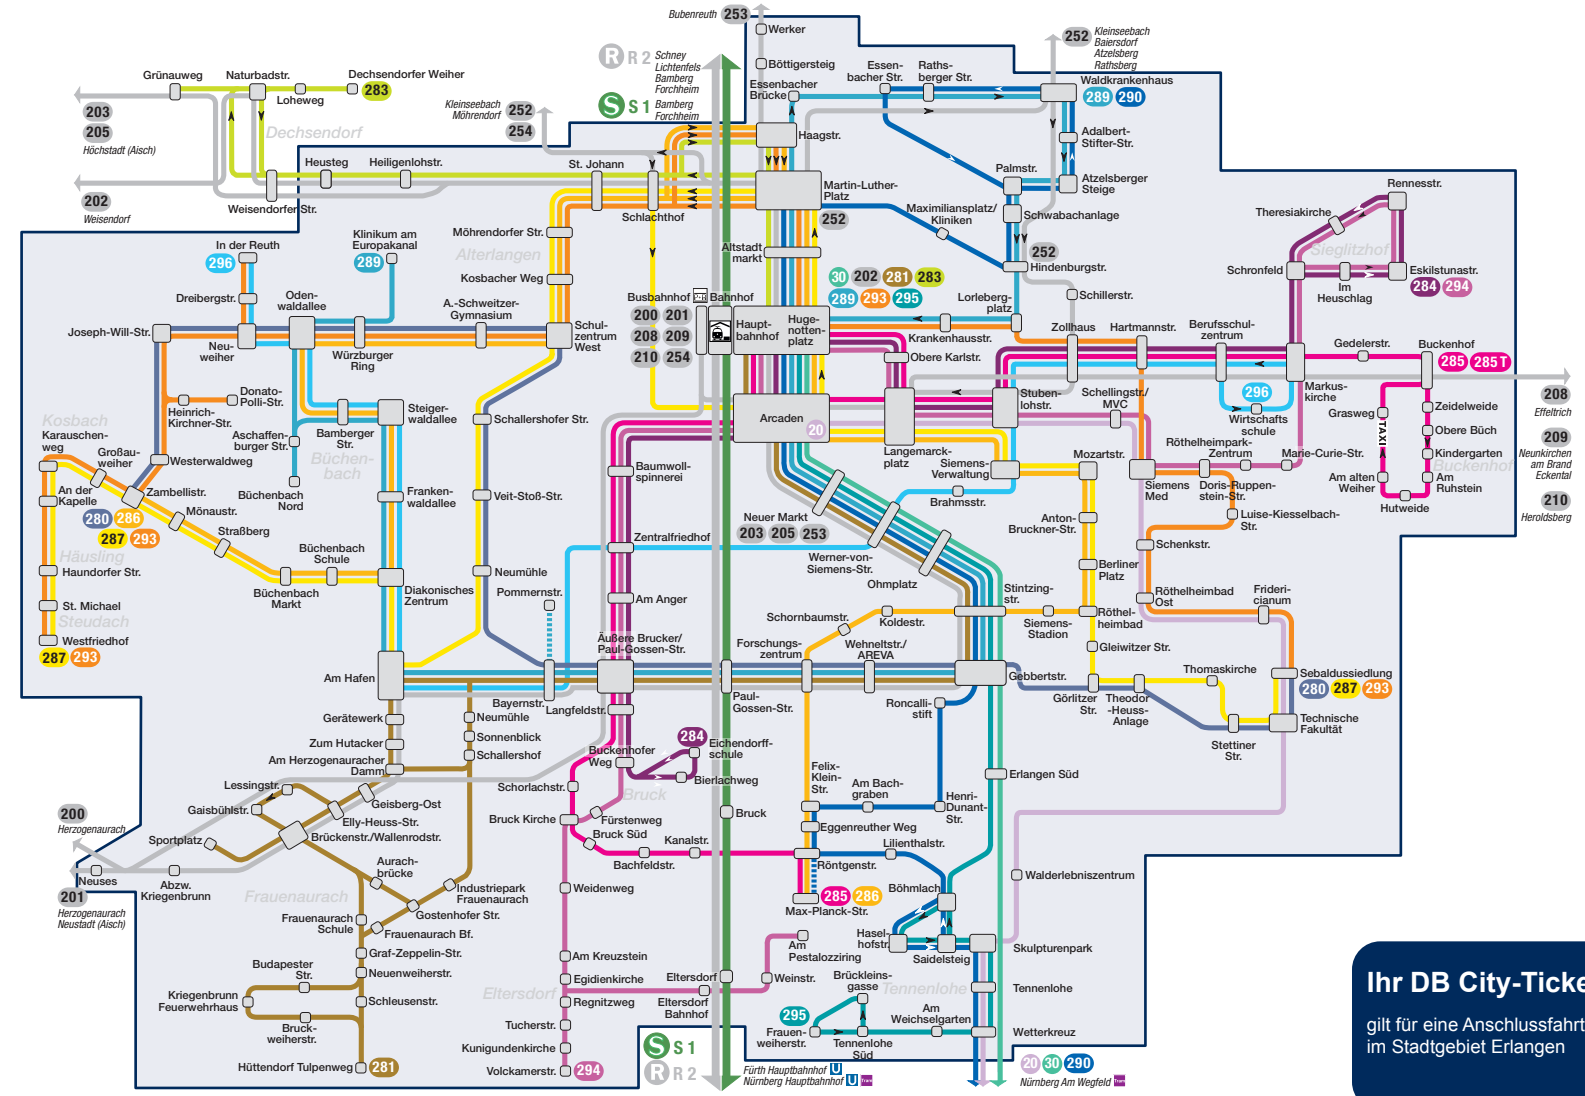

1. **Regionalverkehr**
2. **200** Busbahnhof Herzogenaurach
   - **201** Busbahnhof Herzogenaurach Neustadt (Aisch)
   - **202** Hugenottenplatz Weisendorf
   - **203** Neuer Markt Höchstädt (Aisch)
   - **205** Neuer Markt Höchstädt (Aisch)
   - **208** Busbahnhof Effertrich
   - **209** Busbahnhof Neunkirchen am Brand Eckental
   - **210** Busbahnhof Heroldsberg
   - **252** Hauptbahnhof Baiersdorf
   - **253** Neuer Markt Bubenreuth
   - **254** Schlachthof Hauptbahnhof Kleinsesebach
3. **P+R** P+R-Anlage
4. **Nah- und Fernverkehr**
5. **TAXI** Linienbedarfsfahri (Tel. 09131/19410)
6. ..... wird nur zeitweise bedient
7. ☐ Geltungsbereich City-Ticket (Stadtgebiet Erlangen)

Ihr DB City-Ticket
gilt für eine Anschlussfahrt
im Stadtgebiet Erlangen