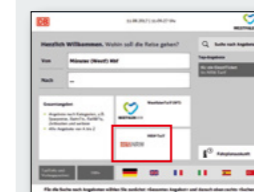

1) Tipp für NRW-weite Fahrten
Gehen Sie am Startbildschirm direkt auf „NRW-Tarif“. Sie erhalten dort verbundübergreifende Tickets wie das SchönerTag-Ticket NRW.

1) Tip voor verder reizen in Nordrhein-Westfalen
Ga op het startscherm direct naar 'NRW-Tarif'. U komt dan bij vervoersmaatschappij-onafhankelijke ('verbundübergreifende') kaartjes, zoals het SchönerTagTicket NRW.

TICKETKAUF UND TARIFINFORMATIONEN KAARTJES KOPEN EN TARIEFINFORMATIE

TARIFINFORMATIONEN TARIEFINFORMATIE

Aus fünf macht eins: Der WestfalenTarif ist der neue Nahverkehrstarif für Ihre Fahrt mit Bussen und Bahnen innerhalb von Westfalen-Lippe. Er garantiert seit dem 01.08.2017 eine einheitliche sowie attraktive Mobilität in der Region und bringt viele Vorteile mit sich. Er vereinfacht Fahrten in der Region und vor allem verbundübergreifende Reisen erheblich. Egal, ob Sie von Dortmund nach Enschede oder von Münster nach Gronau fahren möchten – es ist nur ein Ticket im WestfalenTarif notwendig. Tickets des WestfalenTarifs können Sie, wie gewohnt, bequem in Kundenzentren, im Bus, an Ticketautomaten oder online kaufen.

Uit vijf maakt u één: Het WestfalenTarief is het nieuwe tarief voor de korte afstand voor uw ritje met bussen en treinen in Westfalen-Lippe. Het tarief garandeert sinds 01.08.2017 een identieke en ook aantrekkelijke mobiliteit binnen de regio en brengt veel voordelen met zich mee. Het vereenvoudigt ritten in de regio en vooral ook interregionaal. Het maakt niet uit of u van Dortmund naar Enschede of van Münster naar Gronau wilt reizen - dit lukt met een kaartje van het WestfalenTarief. De kaartjes van dit tarief kunt u als gewoonlijk makkelijk in de servicecentra, in de bus, aan de automaten of online kopen.

Weitere Informationen zu Tickets und Preisen finden Sie unter:
Meer informatie over kaartjes en prijzen vindt u op:
www.bahn.de/nwm
www.westfalentarif.de
www.vrr.de
www.busse-und-bahnen.nrw.de
www.9292.nl