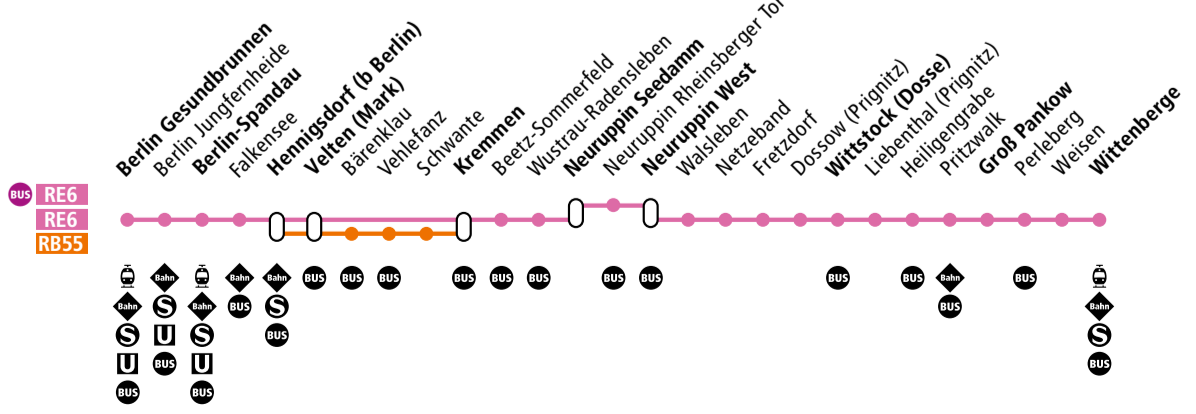

Die VBB-App „jump“ für Kinder

Mit der App „VBB jump“ kann sich Ihr Kind leichter im öffentlichen Nahverkehr in Berlin und Brandenburg orientieren. Die individuellen Ziele legen Eltern und Kinder gemeinsam fest.

Ab 10. August veränderte Busfahrpläne zwischen Neuruppin West und Neuruppin Seedamm

- in Richtung Seedamm frühere Abfahrtszeiten der Busse in Neuruppin West und Neuruppin Rheinsberger Tor
  in jeder Richtung zwei zusätzliche Busse zwischen Neuruppin West und Neuruppin Rheinsberger Tor

Table with 5 columns: Liniennummer, Fahrnummer, Verkehrshinweise, Mo-Fr, Mo-Fr, Mo-Fr, Mo-Fr

Verkehrshinweise

- a nicht 12. bis 23. Okt
  c Der Bus hält in Walsleben Hst. Schule, Netzeband Hst. Kirche, Fretzdorf Hst. Dorf und Dossow Hst. Dorfstraße, sonst am Bahnhof.
  d Der Zug hält auch in Albrechtshof (23.29), Seefefeld (23.31) und in Finkenkrug (23.37).

- Barrierefreie Fahrzeuge – gilt nur in den Zügen
  Fahrradmitnahme begrenzt möglich

In den Bussen des Ersatzverkehrs ist die Beförderung von Fahrrädern, Rollstühlen und Kinderwagen nur eingeschränkt möglich, wobei Fahrräder Nachrang haben.
Das Buspersonal entscheidet im Einzelfall über die Fahrradmitnahme. Größere Gruppen bitten wir, sich rechtzeitig über unseren Kundendienst (Mo–Fr 6.00–20.00 Uhr, siehe Kontaktdaten) anzumelden.

Ihre Ansprechpartner für Fragen und Anregungen:

DB Regio AG
0331/235 68 81/82
bahn.de/brandenburg
VBB Verkehrsverbund
Berlin-Brandenburg GmbH
030/25 41 41 41 - vbb.de

Herausgeber: DB Regio AG · Regio Nordost
Angebotsplanung/Reiseauskunftsmedien
Babelsberger Straße 18 · 14473 Potsdam
Layout: kontur werbeagentur GmbH · Berlin
Fotos: Deutsche Bahn AG; Deutsche Bahn AG/Frank Weinert; Radoslaw Maciejewski/Shutterstock.com
Druck: Druckerei W. Kohlhammer GmbH & Co. · Stuttgart
Stand: 31. Juli 2020 · Alle Angaben ohne Gewähr. Dieses Falblatt wird nicht berichtigt.