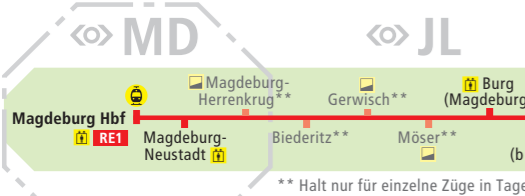

Liniennetz des Regionalverkehrs Brandenburg und Berlin

gültig vom 10.12.2017 bis 8.12.2018

Legende

- Linie des Bahn-Regionalverkehrs mit Bahnhof und Umsteigebahnhof
Line of regional railways, changing train optional
- * Linie bzw. Bahnhof wird nur saisonal oder am Wochenende bedient
Line/station served seasonal or at weekends only
- S-Bahn-Linie (keine Zwischenhalte dargestellt)
Suburban train line
- U-Bahn-Linie (keine Zwischenhalte dargestellt)
Underground line
- Saison bzw. Wochenendverkehr VBB Tarif gilt nicht auf diesen Linien
Line served seasonal or at weekends only. Special fares.

- Fernbahnhof
Long-distance railway station
- Barrierefreier Zugang/Aufzug
Entrance barrier-free/Lift
- Barrierefreier Zugang/Aufzug nur zu den angegebenen Verkehrsmitteln
Entrance barrier-free/Lift to the stated means of transportation only
- Zugang zum Bahnhof über Rampe
Entrance via ramp to the station
- Zugang über Rampe nur zu Zügen in Pfeilrichtung
Entrance via ramp to the train in direction of arrow only
- Zugang über Rampe nur zu den angegebenen Verkehrsmitteln
Entrance via ramp to the stated means of transportation only

- Brandenburg und Berlin**
- Tarifgebiet VBB
- Tarifbereich Berlin
- Tarifgrenze Teilbereich Berlin C
- Tarifbereich Kreisfreie Städte Brandenburg/Havel, Cottbus, Frankfurt (Oder), Potsdam
- Sachsen-Anhalt**
- marego - Magdeburger Regionalverkehrsverbund
- Sachsen**
- Mitteldeutscher Verkehrsverbund
- Verkehrsverbund Oberelbe