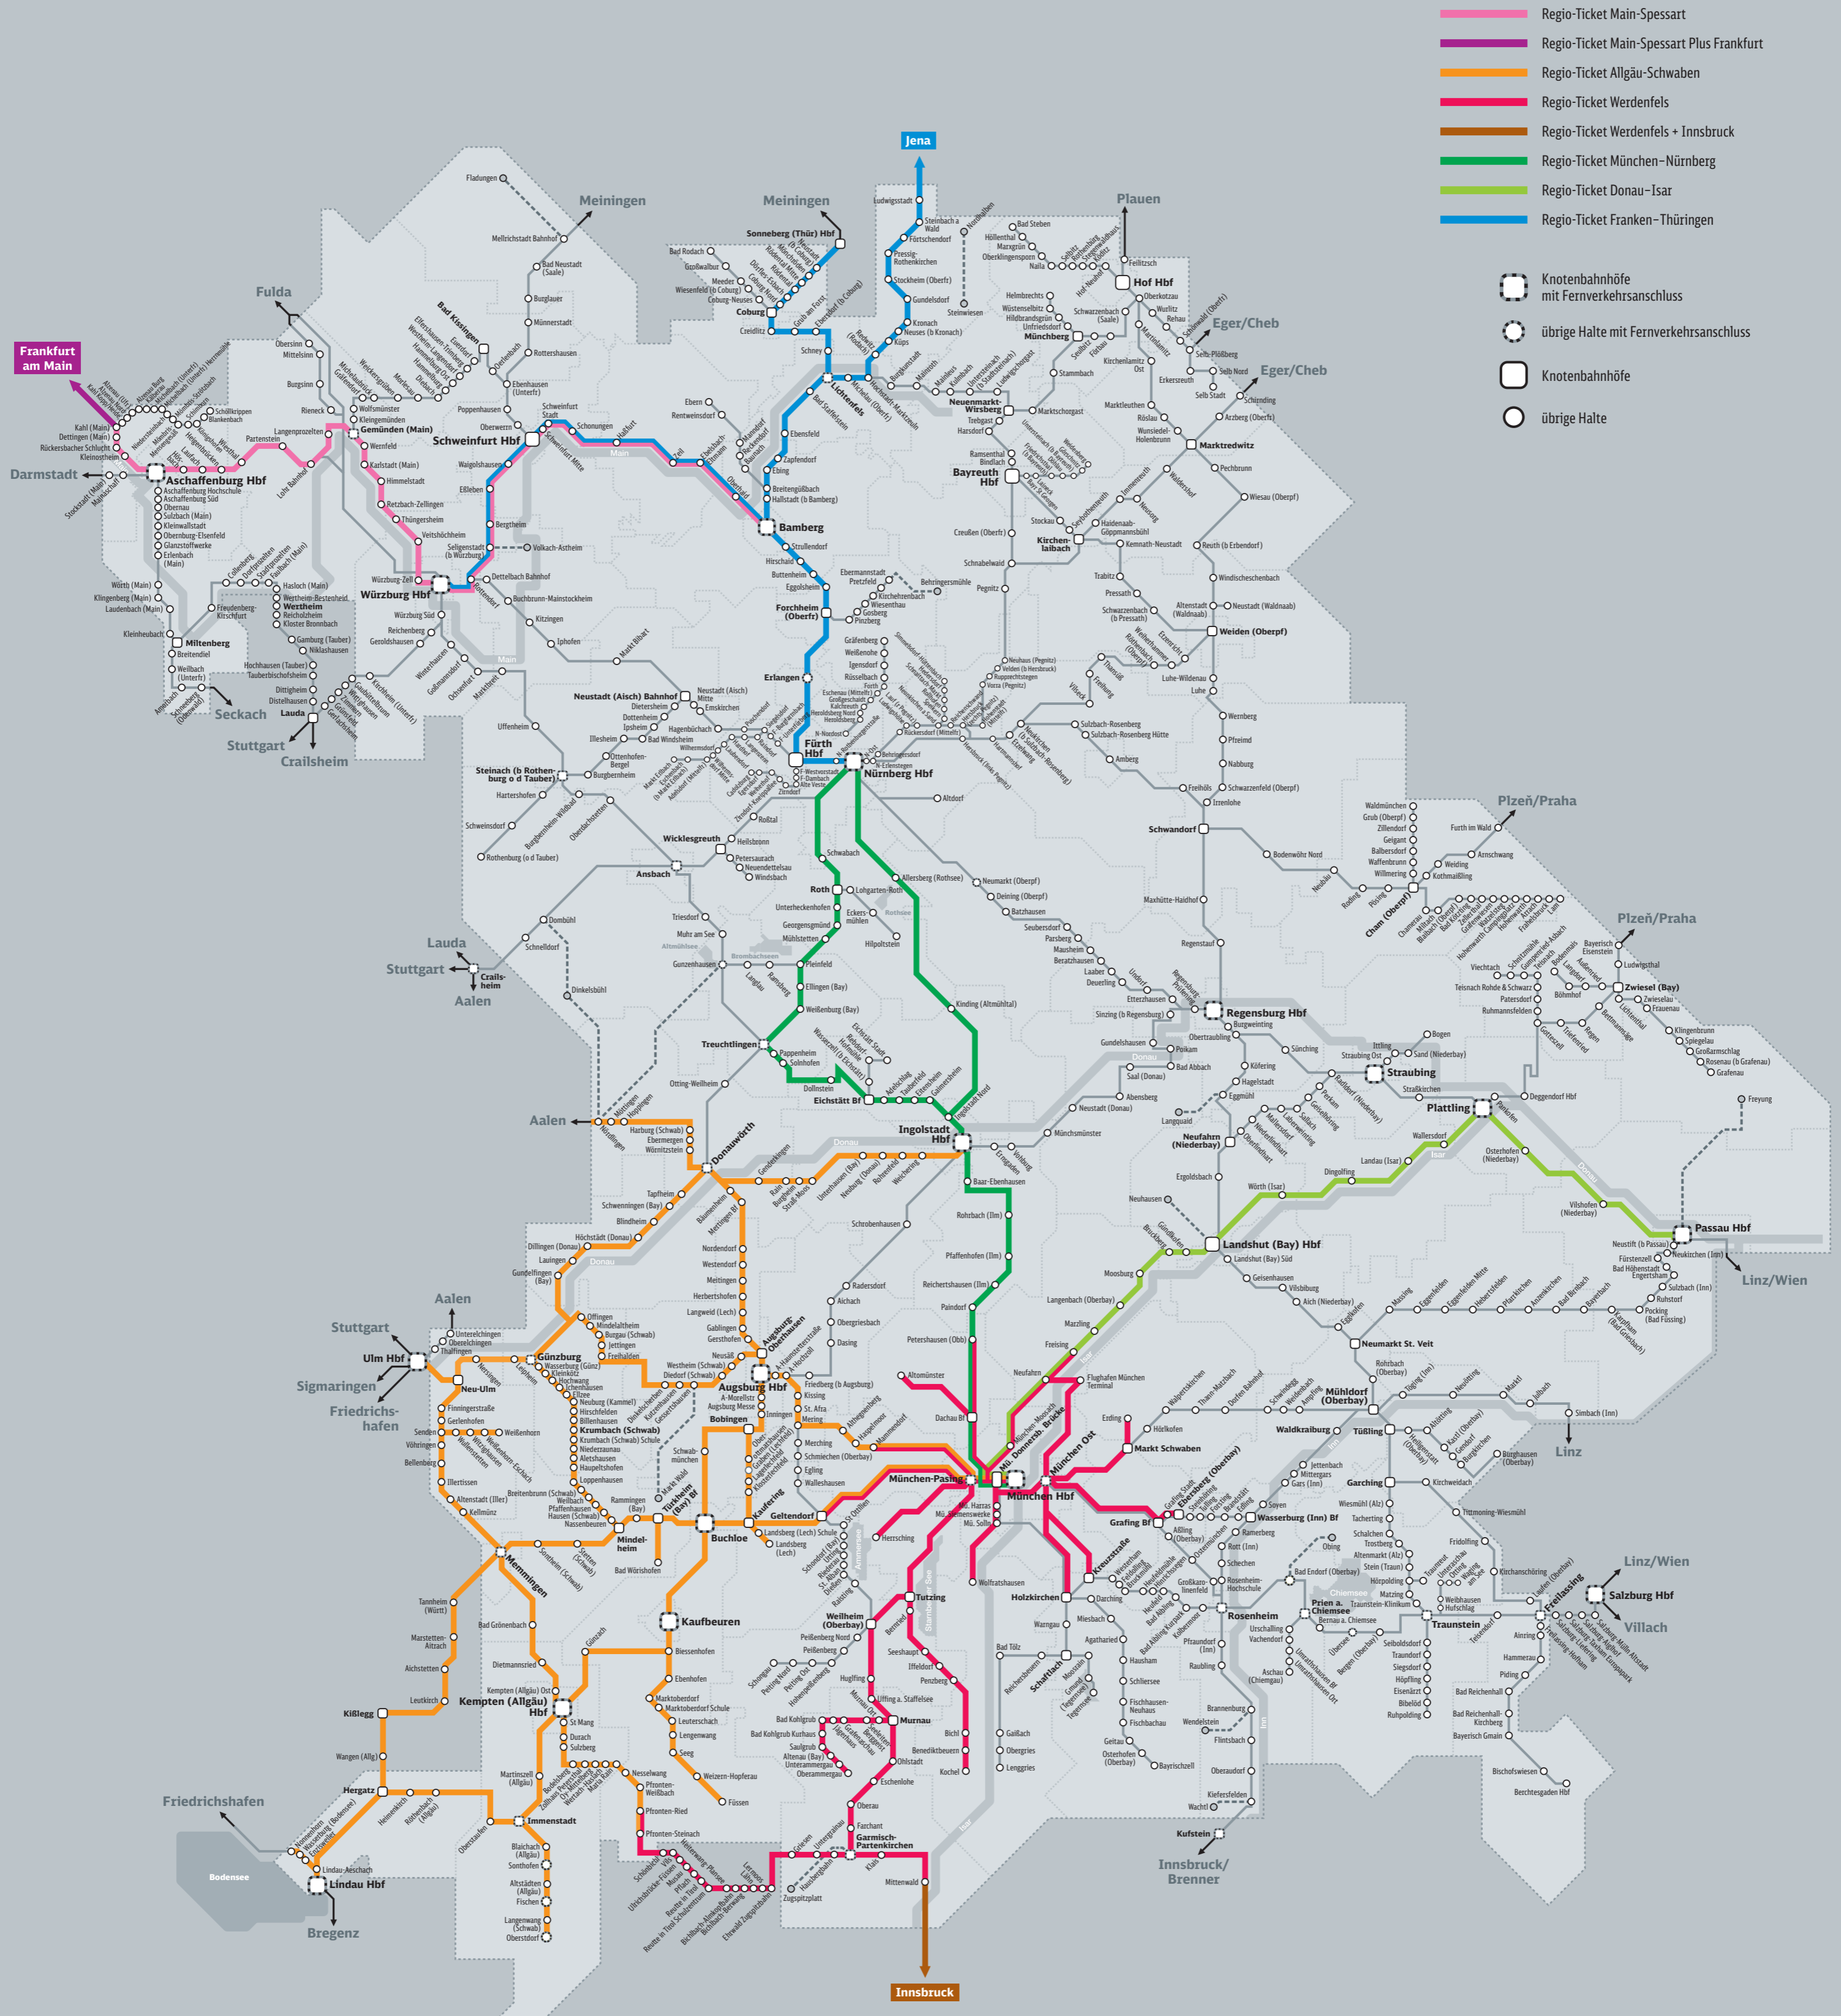

Streckenkarte Regio-Tickets in Bayern

- Regio-Ticket Main-Spessart
- Regio-Ticket Main-Spessart Plus Frankfurt
- Regio-Ticket Allgäu-Schwaben
- Regio-Ticket Werdenfels
- Regio-Ticket Werdenfels + Innsbruck
- Regio-Ticket München-Nürnberg
- Regio-Ticket Donau-Isar
- Regio-Ticket Franken-Thüringen

- Knotenbahnhöfe mit Fernverkehrsanschluss
- übrige Halte mit Fernverkehrsanschluss
- Knotenbahnhöfe
- übrige Halte