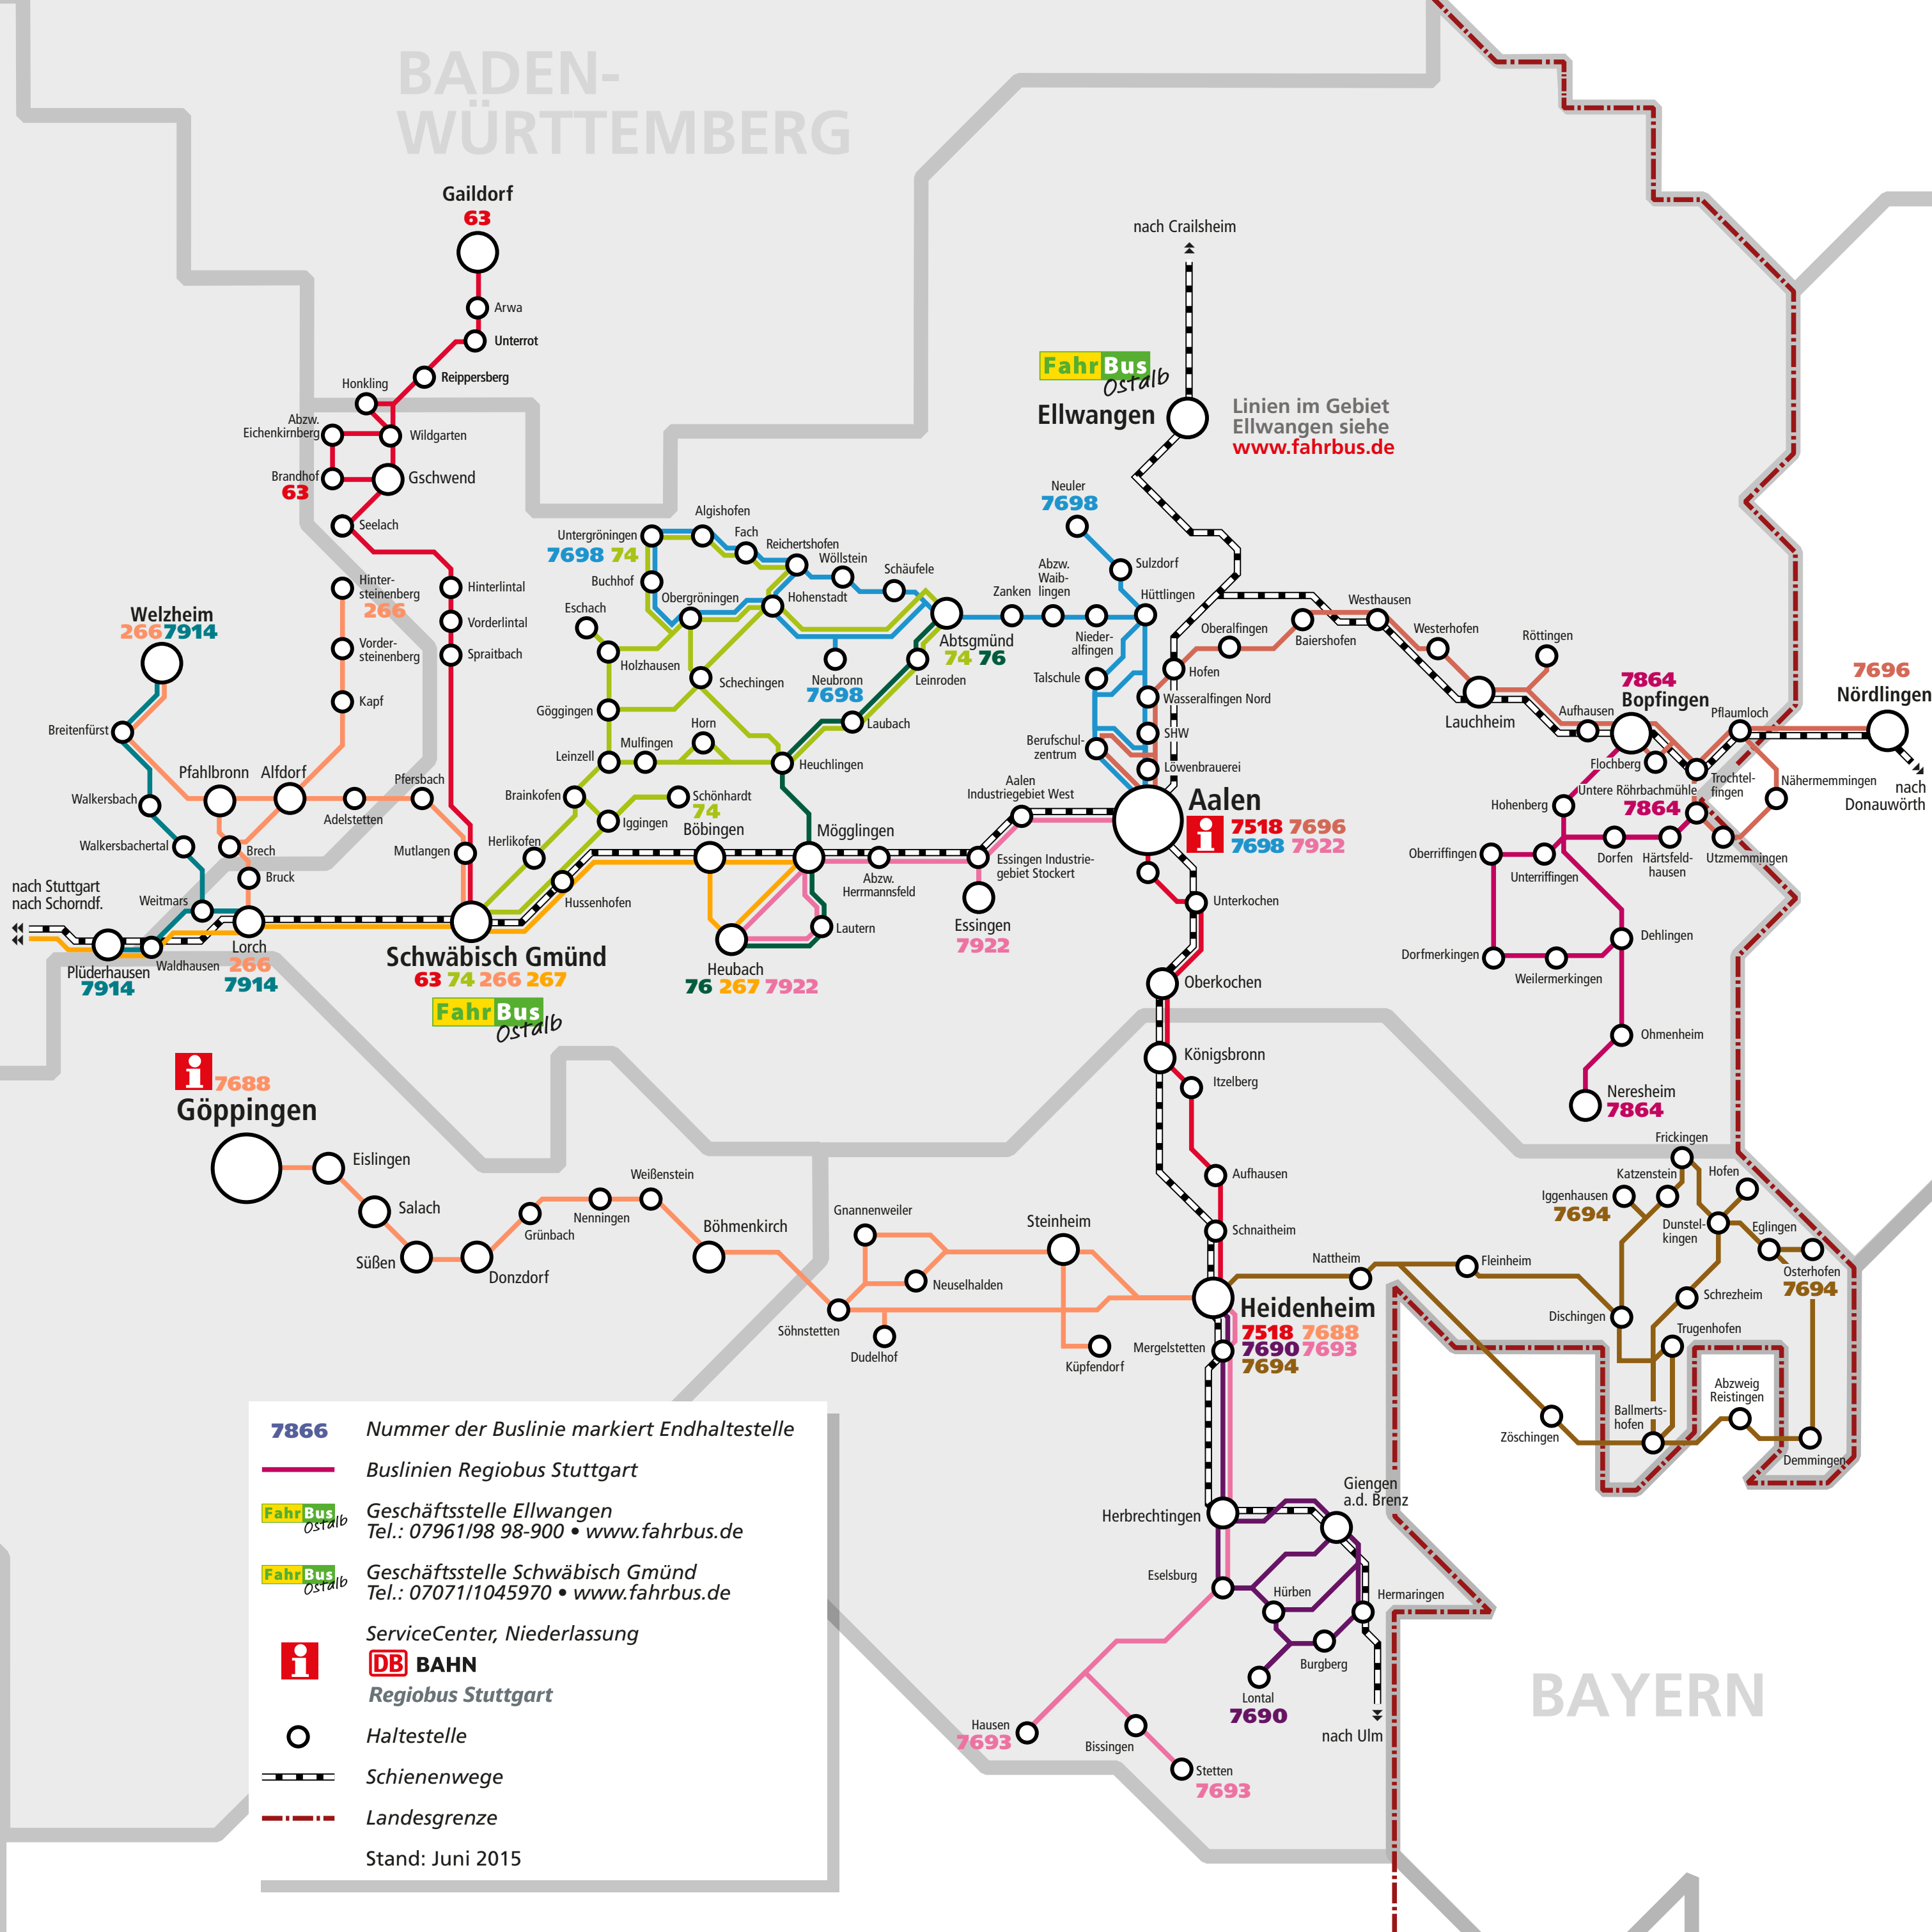

BADEN- WÜRTTEMBERG

FahrBus
Ostalb
Ellwangen

Linien im Gebiet
Ellwangen siehe
www.fahrbus.de

FahrBus
Ostalb
Schwäbisch Gmünd

i 7688
Göppingen

i 7518 7696
7698 7922
Aalen

i 7518 7688
7690 7693
7694
Heidenheim

7866 Nummer der Buslinie markiert Endhaltestelle

Buslinien Regiobus Stuttgart

FahrBus
Ostalb
Geschäftsstelle Ellwangen
Tel.: 07961/98 98-900 • www.fahrbus.de

FahrBus
Ostalb
Geschäftsstelle Schwäbisch Gmünd
Tel.: 07071/1045970 • www.fahrbus.de

i **DB** BAHN
Regiobus Stuttgart

Haltestelle

Schienenwege

Landesgrenze

Stand: Juni 2015