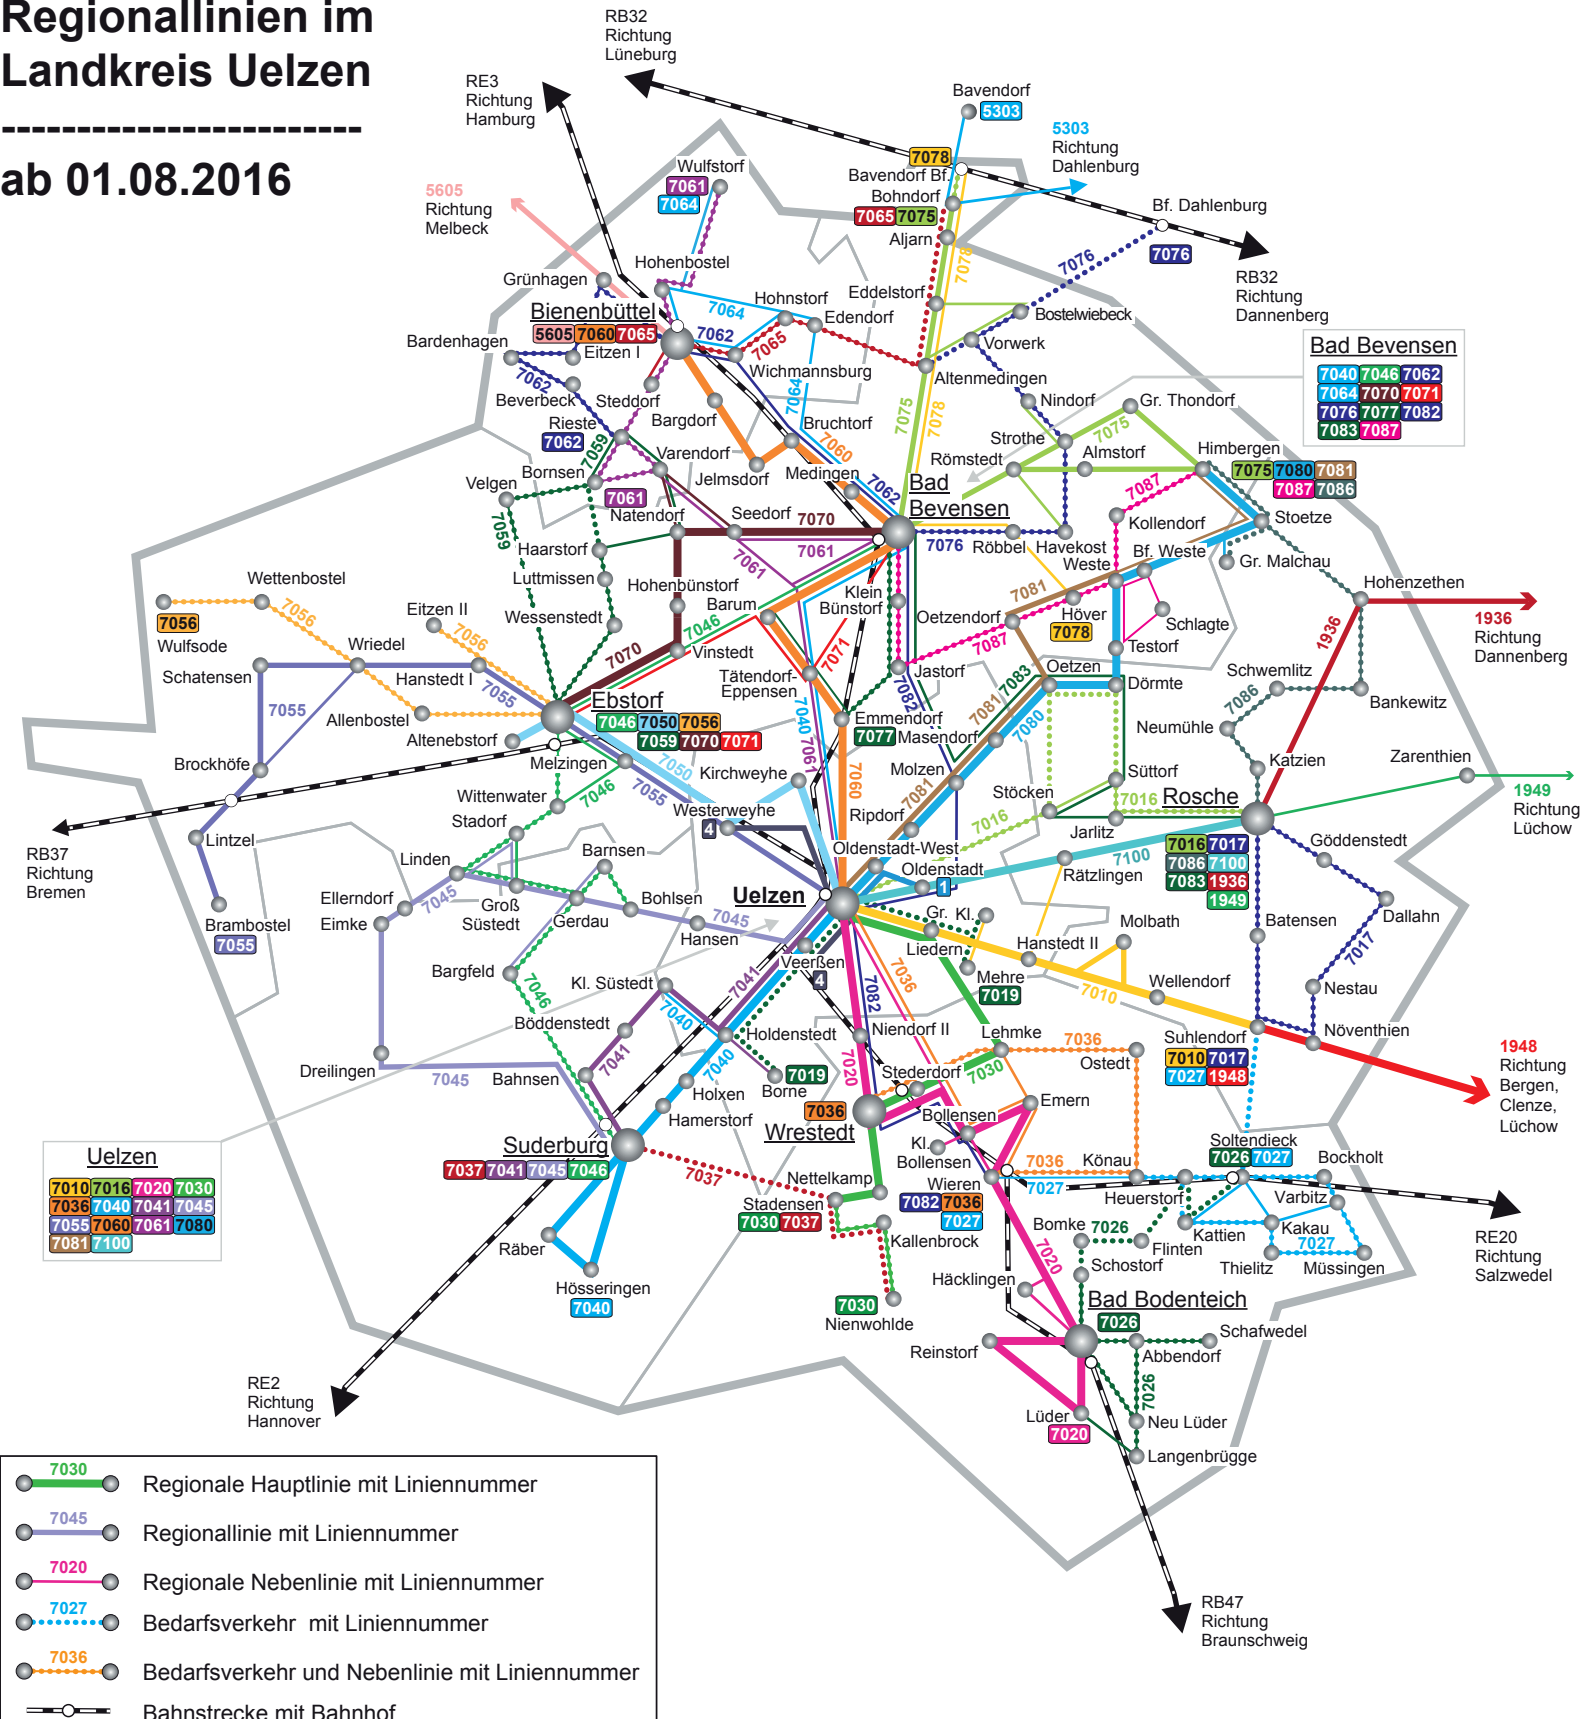

Regionallinien im Landkreis Uelzen

ab 01.08.2016

Uelzen

7010	7016	7020	7030
7036	7040	7041	7045
7055	7060	7061	7080
7081	7100		

Bad Bevensen

7040	7046	7062
7064	7070	7071
7076	7077	7082
7083	7087	

- 7030 Regionale Hauptlinie mit Liniennummer
- 7045 Regionallinie mit Liniennummer
- 7020 Regionale Nebenlinie mit Liniennummer
- 7027 Bedarfsverkehr mit Liniennummer
- 7036 Bedarfsverkehr und Nebenlinie mit Liniennummer
- Bahnstrecke mit Bahnhof