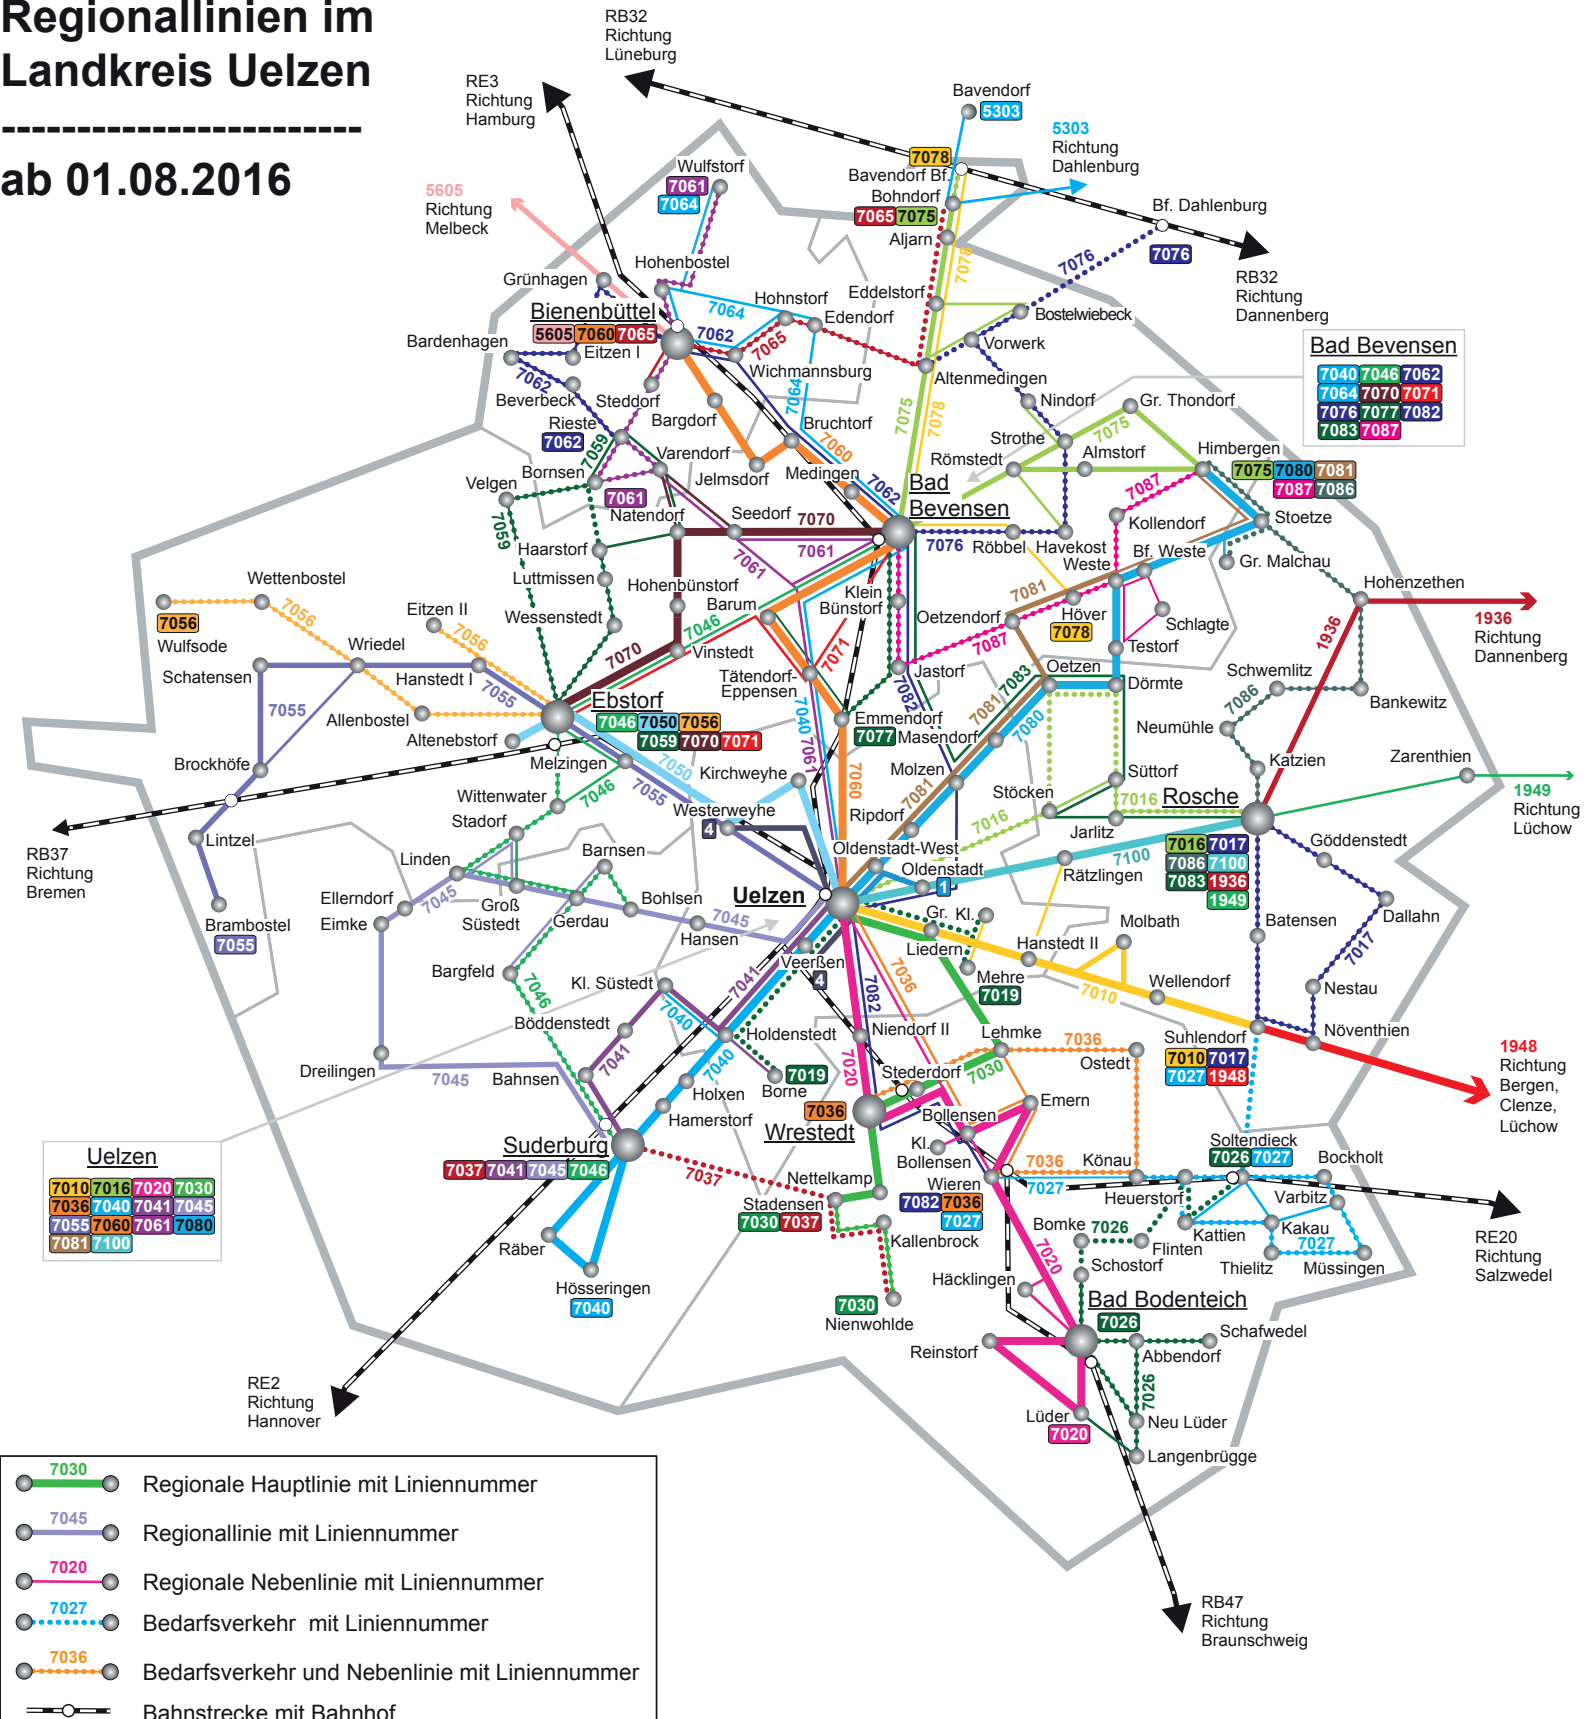

# Regionallinien im Landkreis Uelzen

ab 01.08.2016

**Uelzen**

7010	7016	7020	7030
7036	7040	7041	7045
7055	7060	7061	7080
7081	7100		

**Bad Bevensen**

7040	7046	7062
7064	7070	7071
7076	7077	7082
7083	7087	

**Rosche**

7016	7017
7086	7100
7083	1936
	1949

**Suderburg**

7037	7041	7045	7046
------	------	------	------

**Wrestedt**

7036	7037
7030	7037

**Bad Bodenteich**

7026
7020

- 7030 Regionale Hauptlinie mit Liniennummer
- 7045 Regionallinie mit Liniennummer
- 7020 Regionale Nebenlinie mit Liniennummer
- ⋯ 7027 Bedarfsverkehr mit Liniennummer
- 7036 Bedarfsverkehr und Nebenlinie mit Liniennummer
- Bahnstrecke mit Bahnhof