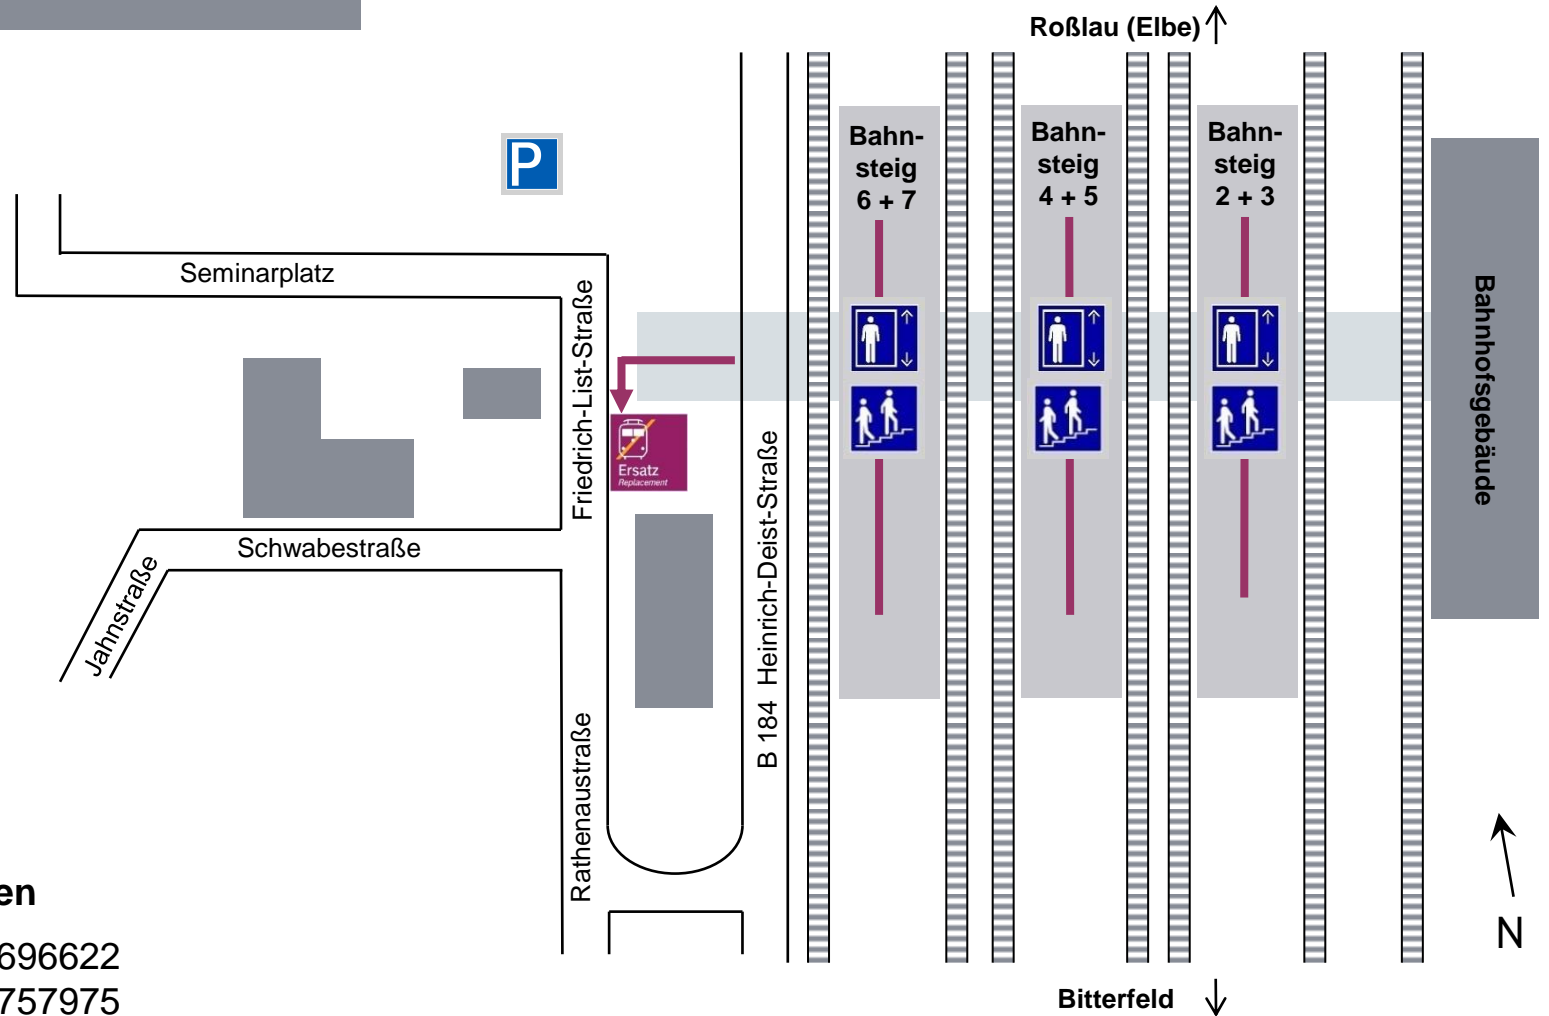

Ihr Weg zur Haltestelle des Ersatzverkehrs

Dessau Hauptbahnhof

Der Ersatzbus verkehrt an der **Westseite**.

Fahrradmitnahme im Ersatzverkehr nur begrenzt möglich

Informationsmöglichkeiten

S-Bahn: 0341 26696622

Elbe-Saale-Bahn: 0391 55757975

3-S-Zentrale: 0391 5491055

Internet: www.deutschebahn.com/bauinfos

Zeichenerklärung

→ Fußweg/Durchgang

Haltestelle Ersatzverkehr

Treppe

Aufzug