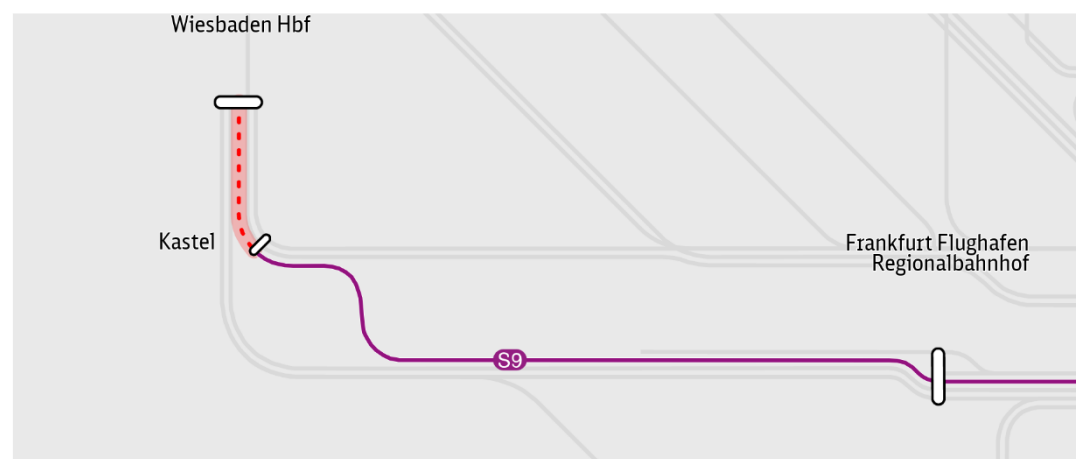

Zugausfall Wiesbaden Hbf – Wiesbaden Ost – Mainz-Kastel

S1 S8 S9 Wiesbaden ◀▶ Frankfurt ◀▶ Offenbach Ost

ab 25. Juni bis vsl. 01. August 2021

Zugausfall wegen Brückenschaden

Aufgrund eines Brückenschadens an der Salzachtalbrücke in Wiesbaden entfallen die Züge der S-Bahnlinien S1 und S8 zwischen Wiesbaden und Wiesbaden Ost. Zwischen Wiesbaden Hbf und Wiesbaden Ost haben wir einen Schienenersatzverkehr mit Bussen für Sie eingerichtet. Die Züge der S-Bahn Linie S9 fallen zwischen Wiesbaden und Mainz-Kastel aus. Reisende von/nach Wiesbaden steigen bitte in Mainz-Kastel in die Züge der Linie S1 um und benutzen von /nach Wiesbaden Ost die Busse des Schienenersatzverkehrs.

Linienstörung S1

Schienenersatzverkehr: Wiesbaden Hbf ↔ Wiesbaden Ost

Halt in: Wiesbaden Hbf, Wiesbaden Ost

www.s-bahn.rhein-main

Linienstörung S8

Schienenersatzverkehr: Wiesbaden Hbf ↔ Wiesbaden Ost

Halt in: Wiesbaden Hbf, Wiesbaden Ost

www.s-bahn.rhein-main

Linienstörung S9

Kein Halt in: Wiesbaden Hbf, Wiesbaden Ost

www.s-bahn.rhein-main

S1,S8,S9

SEV Wiesbaden Hbf → Wiesbaden Ost

Täglich

Verkehrsbeschränkungen

Hinweise

Wiesbaden Hbf, Hauptbahnhof	3.20	3.35	3.50	4.00	4.15	4.30	4.45	5.00	5.15	5.30	5.45	6.00	6.15	6.30	6.45	7.00	7.15	7.30	7.45	8.00
Wiesbaden Ost, Bahnhof	3.33	3.48	4.03	4.13	4.28	4.43	4.58	5.13	5.28	5.43	5.58	6.13	6.28	6.43	6.58	7.13	7.28	7.43	7.58	8.13