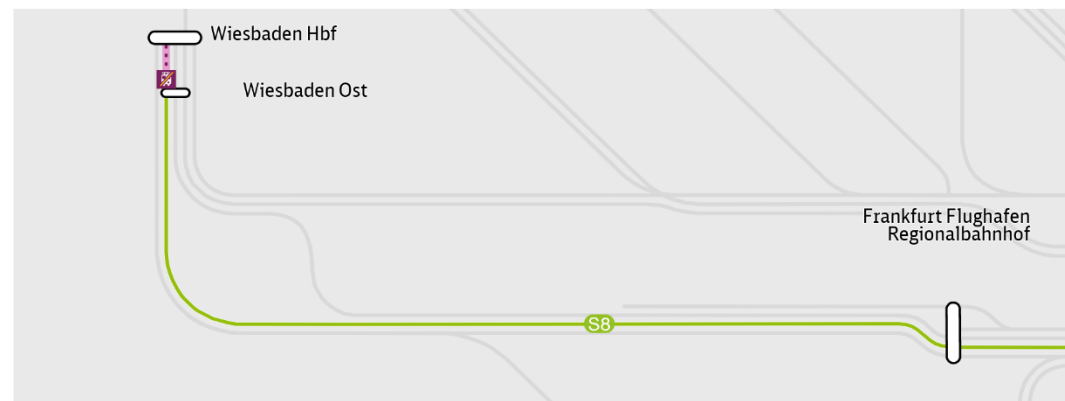

Zugausfall Wiesbaden Hbf – Wiesbaden Ost – Mainz-Kastel

S1 S8 S9 Wiesbaden ◀▶ Frankfurt ◀▶ Offenbach Ost

ab 25. Juni bis vsl. 01. August 2021

Zugausfall wegen Brückenschaden

Aufgrund eines Brückenschadens an der Salzachtalbrücke in Wiesbaden entfallen die Züge der S-Bahnlinien S1 und S8 zwischen Wiesbaden und Wiesbaden Ost. Zwischen Wiesbaden Hbf und Wiesbaden Ost haben wir einen Schienenersatzverkehr mit Bussen für Sie eingerichtet. Die Züge der S-Bahn Linie S9 fallen zwischen Wiesbaden und Mainz-Kastel aus. Reisende von/nach Wiesbaden steigen bitte in Mainz-Kastel in die Züge der Linie S1 um und benutzen von /nach Wiesbaden Ost die Busse des Schienenersatzverkehrs.

Linienstörung S1

Schienenersatzverkehr: Wiesbaden Hbf ↔ Wiesbaden Ost

Halt in: Wiesbaden Hbf, Wiesbaden Ost

www.s-bahn.rhein-main

Linienstörung S8

Schienenersatzverkehr: Wiesbaden Hbf ↔ Wiesbaden Ost

Halt in: Wiesbaden Hbf, Wiesbaden Ost

www.s-bahn.rhein-main

Linienstörung S9

Kein Halt in: Wiesbaden Hbf, Wiesbaden Ost

www.s-bahn.rhein-main

S1,S8,S9

SEV Wiesbaden Hbf → Wiesbaden Ost

Täglich

Verkehrsbeschränkungen