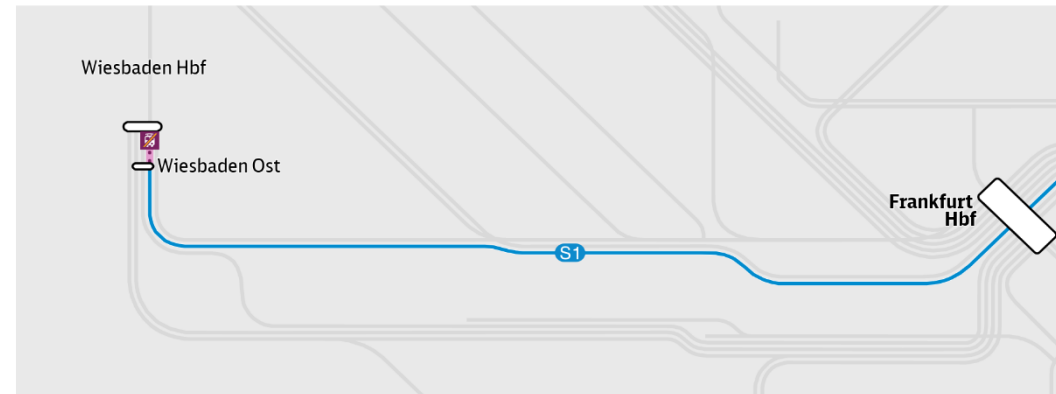

Zugausfall Wiesbaden Hbf – Wiesbaden Ost – Mainz-Kastel

S1 S8 S9 Wiesbaden ◀▶ Frankfurt ◀▶ Offenbach Ost

ab 25. Juni bis vsl. 01. August 2021

Zugausfall wegen Brückenschaden

Aufgrund eines Brückenschadens an der Salzachtalbrücke in Wiesbaden entfallen die Züge der S-Bahnlinien S1 und S8 zwischen Wiesbaden und Wiesbaden Ost. Zwischen Wiesbaden Hbf und Wiesbaden Ost haben wir einen Schienenersatzverkehr mit Bussen für Sie eingerichtet. Die Züge der S-Bahn Linie S9 fallen zwischen Wiesbaden und Mainz-Kastel aus. Reisende von/nach Wiesbaden steigen bitte in Mainz-Kastel in die Züge der Linie S1 um und benutzen von /nach Wiesbaden Ost die Busse des Schienenersatzverkehrs.

Linienstörung S1

Schienenersatzverkehr: Wiesbaden Hbf ↔ Wiesbaden Ost

Halt in: Wiesbaden Hbf, Wiesbaden Ost

www.s-bahn.rhein-main

Linienstörung S8

Schienenersatzverkehr: Wiesbaden Hbf ↔ Wiesbaden Ost

Halt in: Wiesbaden Hbf, Wiesbaden Ost

www.s-bahn.rhein-main

Linienstörung S9

Kein Halt in: Wiesbaden Hbf, Wiesbaden Ost

www.s-bahn.rhein-main

S1,S8,S9

SEV Wiesbaden Hbf → Wiesbaden Ost

Täglich

Verkehrsbeschränkungen