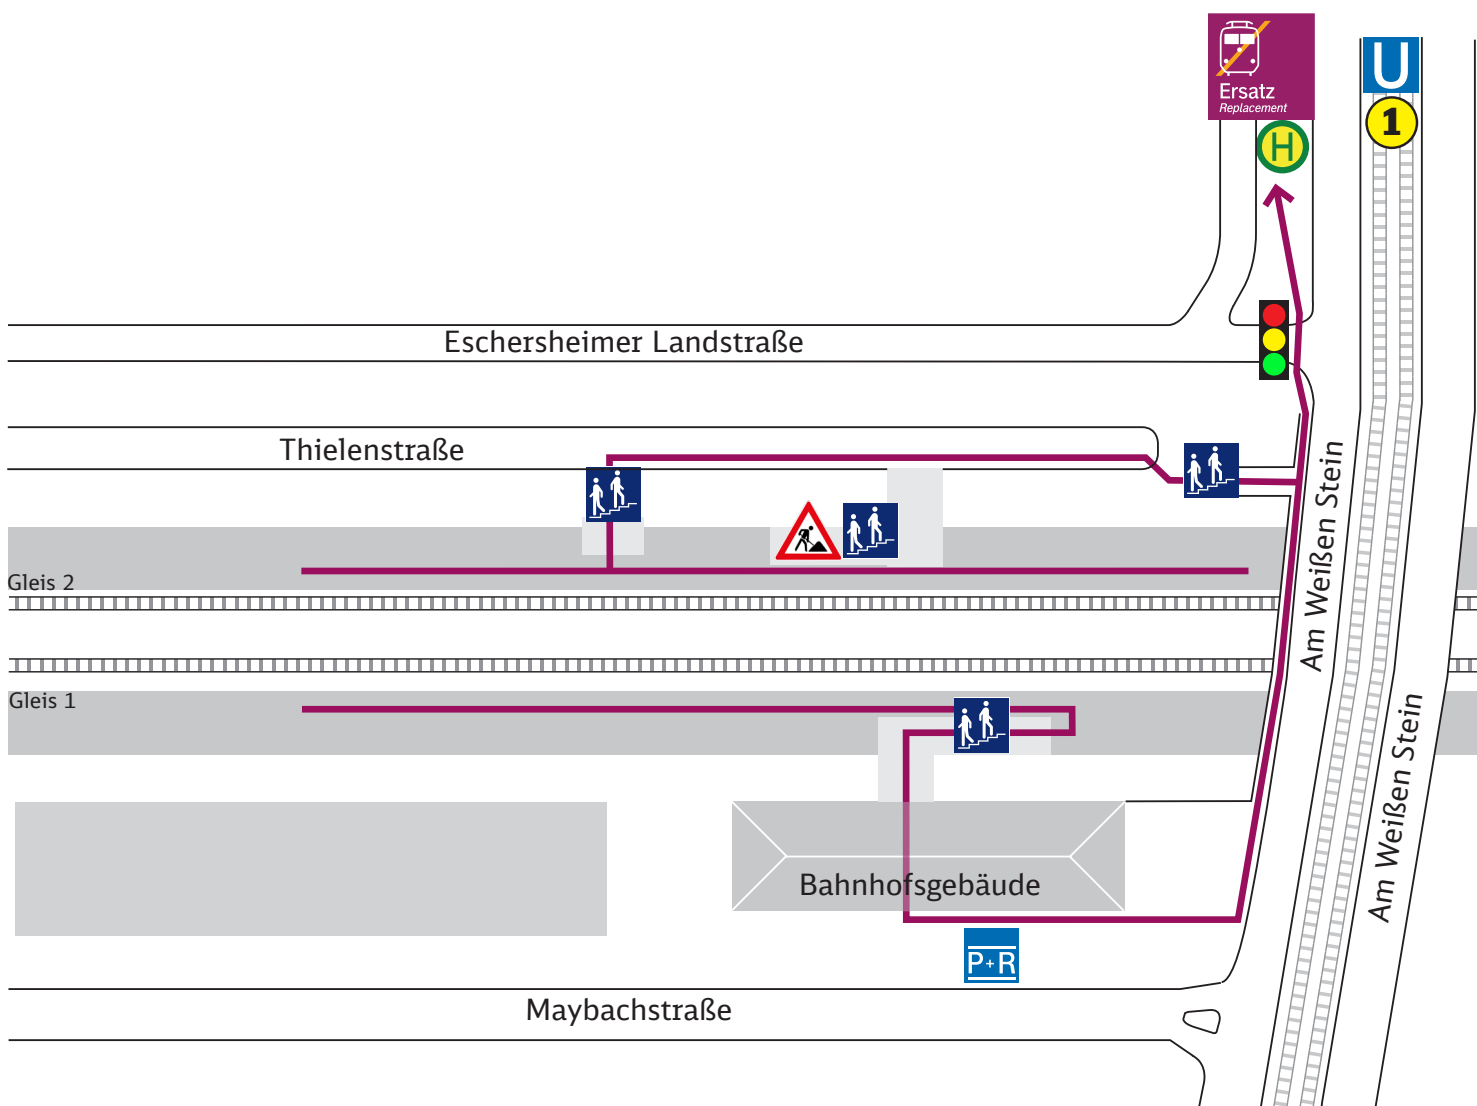

# Ihr Weg zur Ersatzhaltestelle

### Haltestelle: Frankfurt-Eschersheim

#### Wegbeschreibung:

Verlassen Sie den Bahnsteig zur Straße „Am Weißen Stein“ und folgen Sie dieser ca.150 Meter. Die Ersatzbusse fahren von der Bushaltestelle „Weißer Stein“, an der Eschersheimer Landstraße, ab

#### Zeichenerklärung:

Fußweg/Durchgang

Treppe

Haltestelle: Bus Ersatzverkehr

U-Bahn-Station „Weißer Stein“