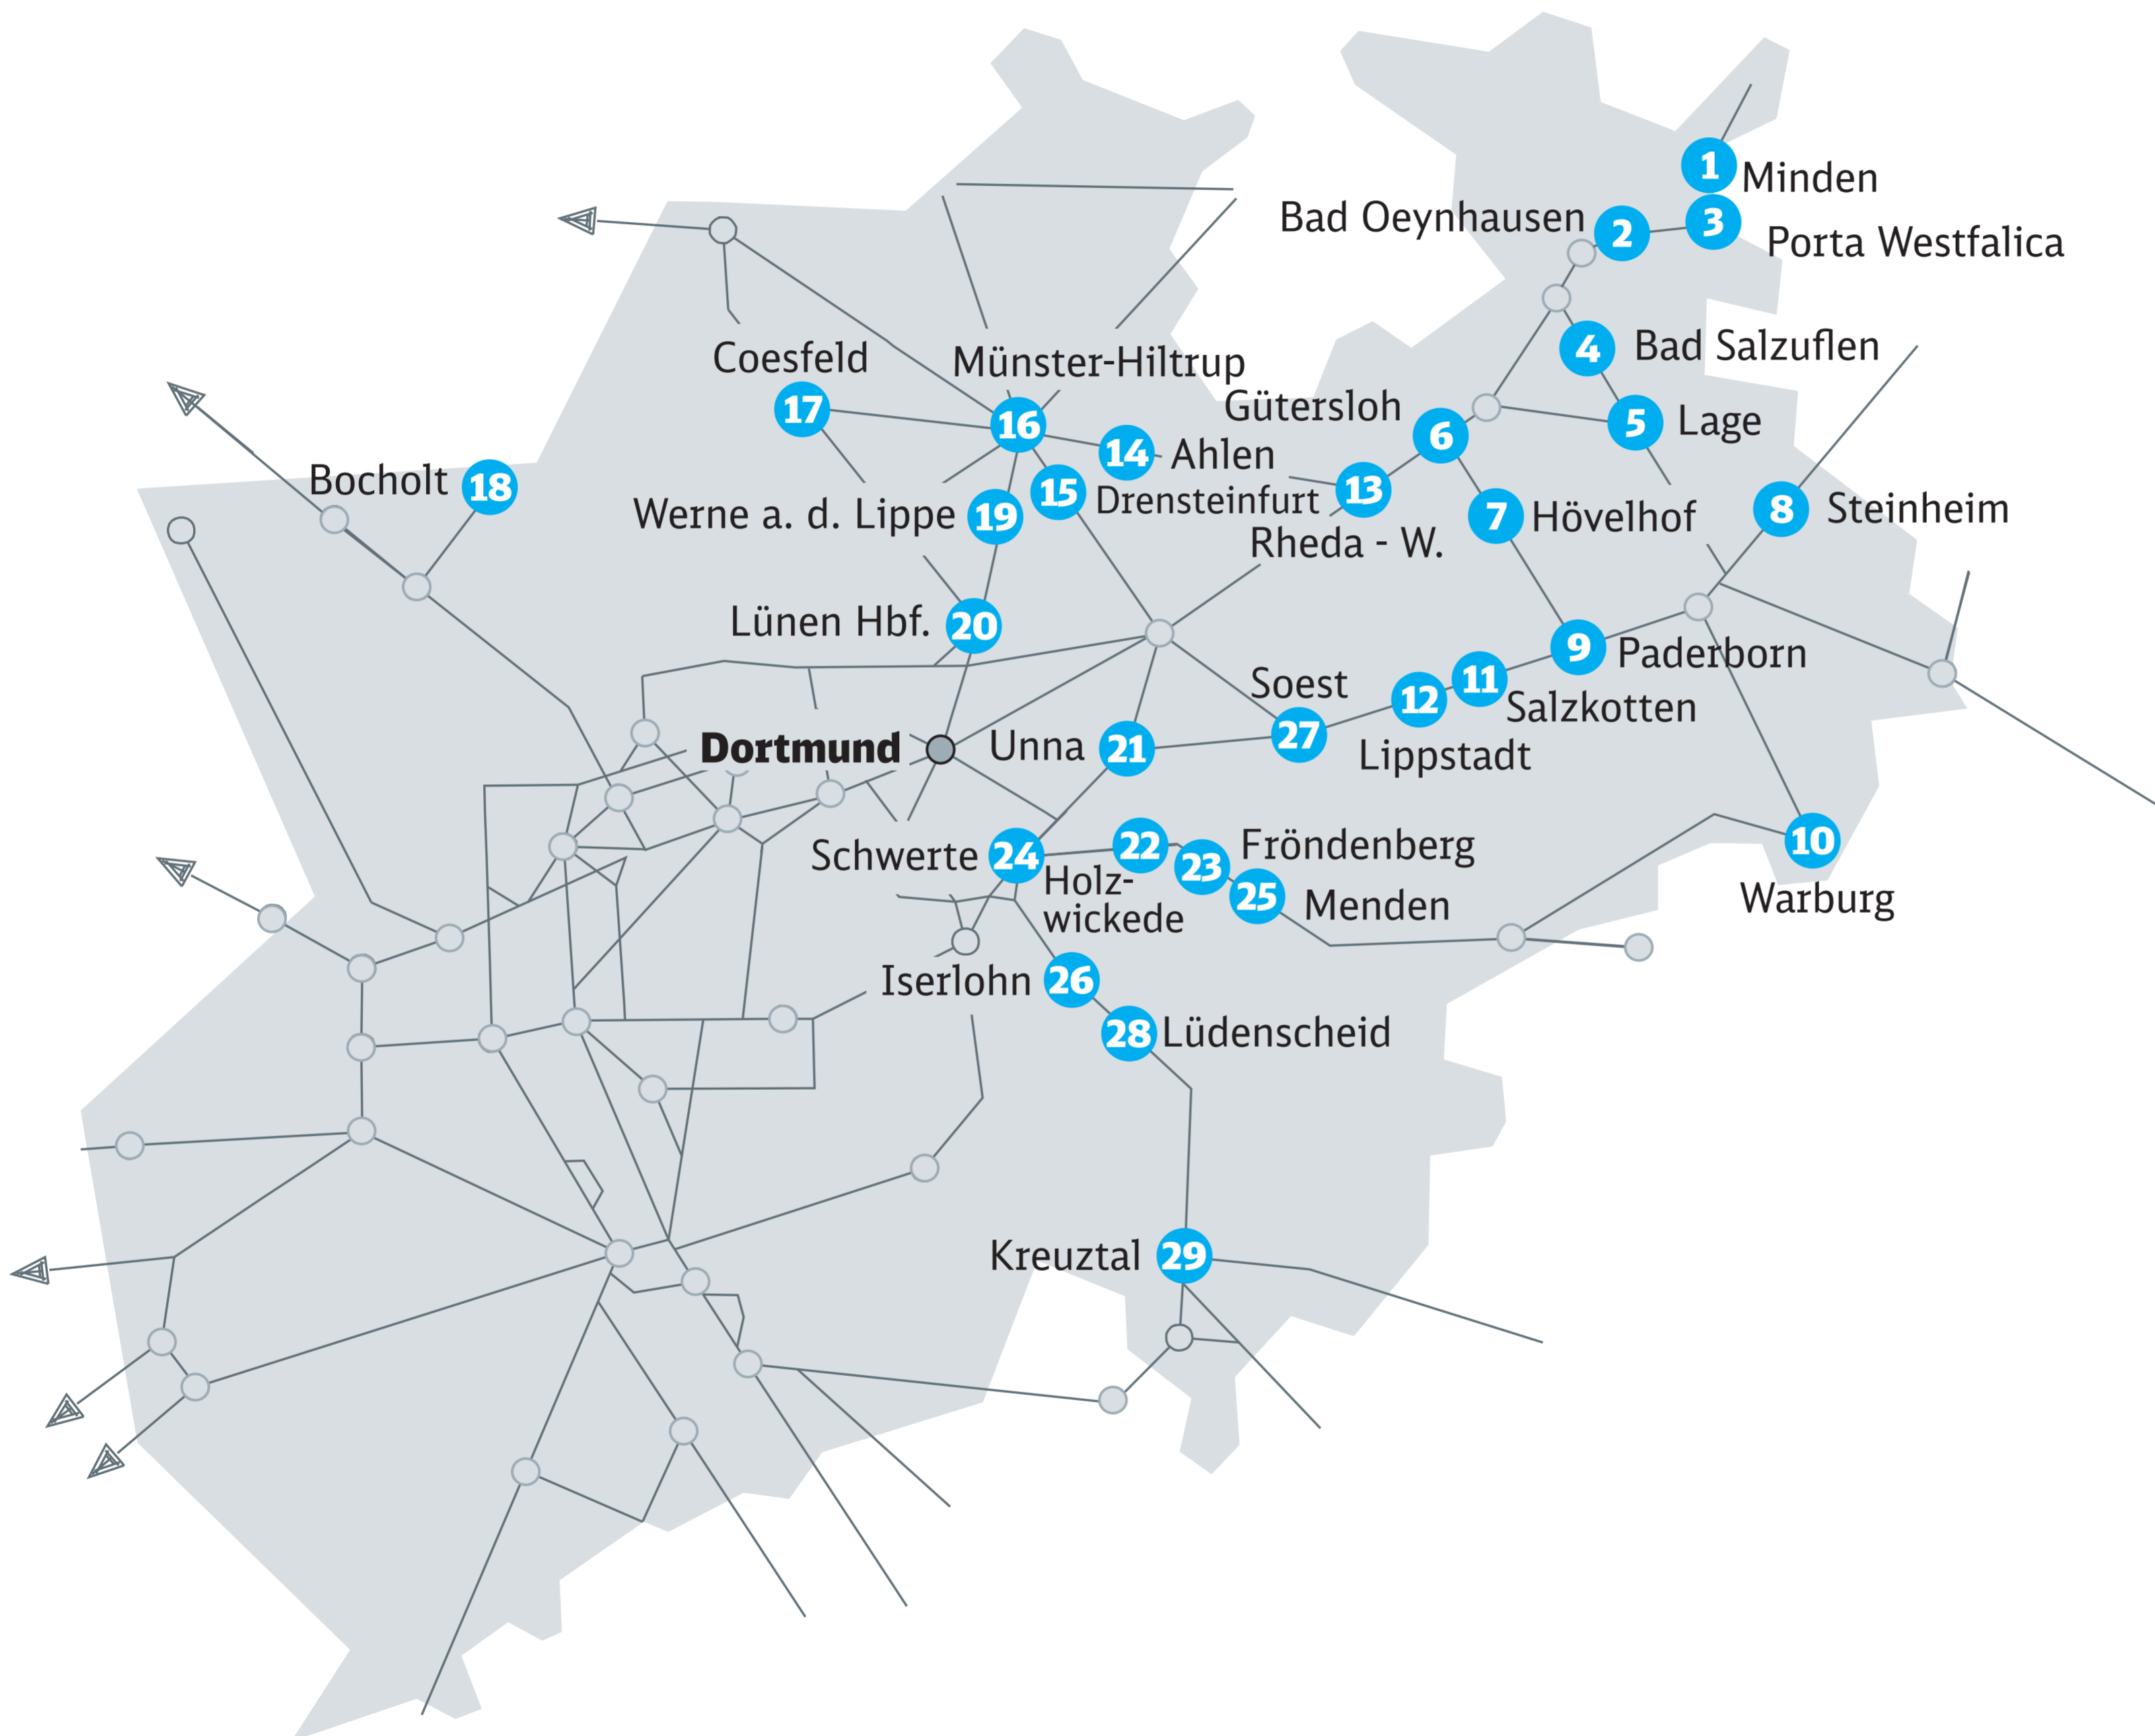

Standorte der Video-Automaten

Schematische Schienennetzkarte

Nordrhein-Westfalen

- 1** Minden (Westf)
- 2** Bad Oeynhausen
- 3** Porta Westfalica
- 4** Bad Salzuflen
- 5** Lage (Lippe)
- 6** Gütersloh Hbf
- 7** Hövelhof
- 8** Steinheim (Westf)
- 9** Paderborn Hbf
- 10** Warburg (Westf)
- 11** Salzkotten
- 12** Lippstadt
- 13** Rheda-Wiedenbrück
- 14** Ahlen (Westf)
- 15** Drensteinfurt
- 16** Münster-Hiltrup
- 17** Coesfeld (Westf)
- 18** Bocholt
- 19** Werne a. d. Lippe
- 20** Lünen Hbf
- 21** Unna
- 22** Holzwickede
- 23** Fröndenberg
- 24** Schwerte (Ruhr)
- 25** Menden (Sauerland)
- 26** Iserlohn
- 27** Soest
- 28** Lüdenscheid
- 29** Kreuztal