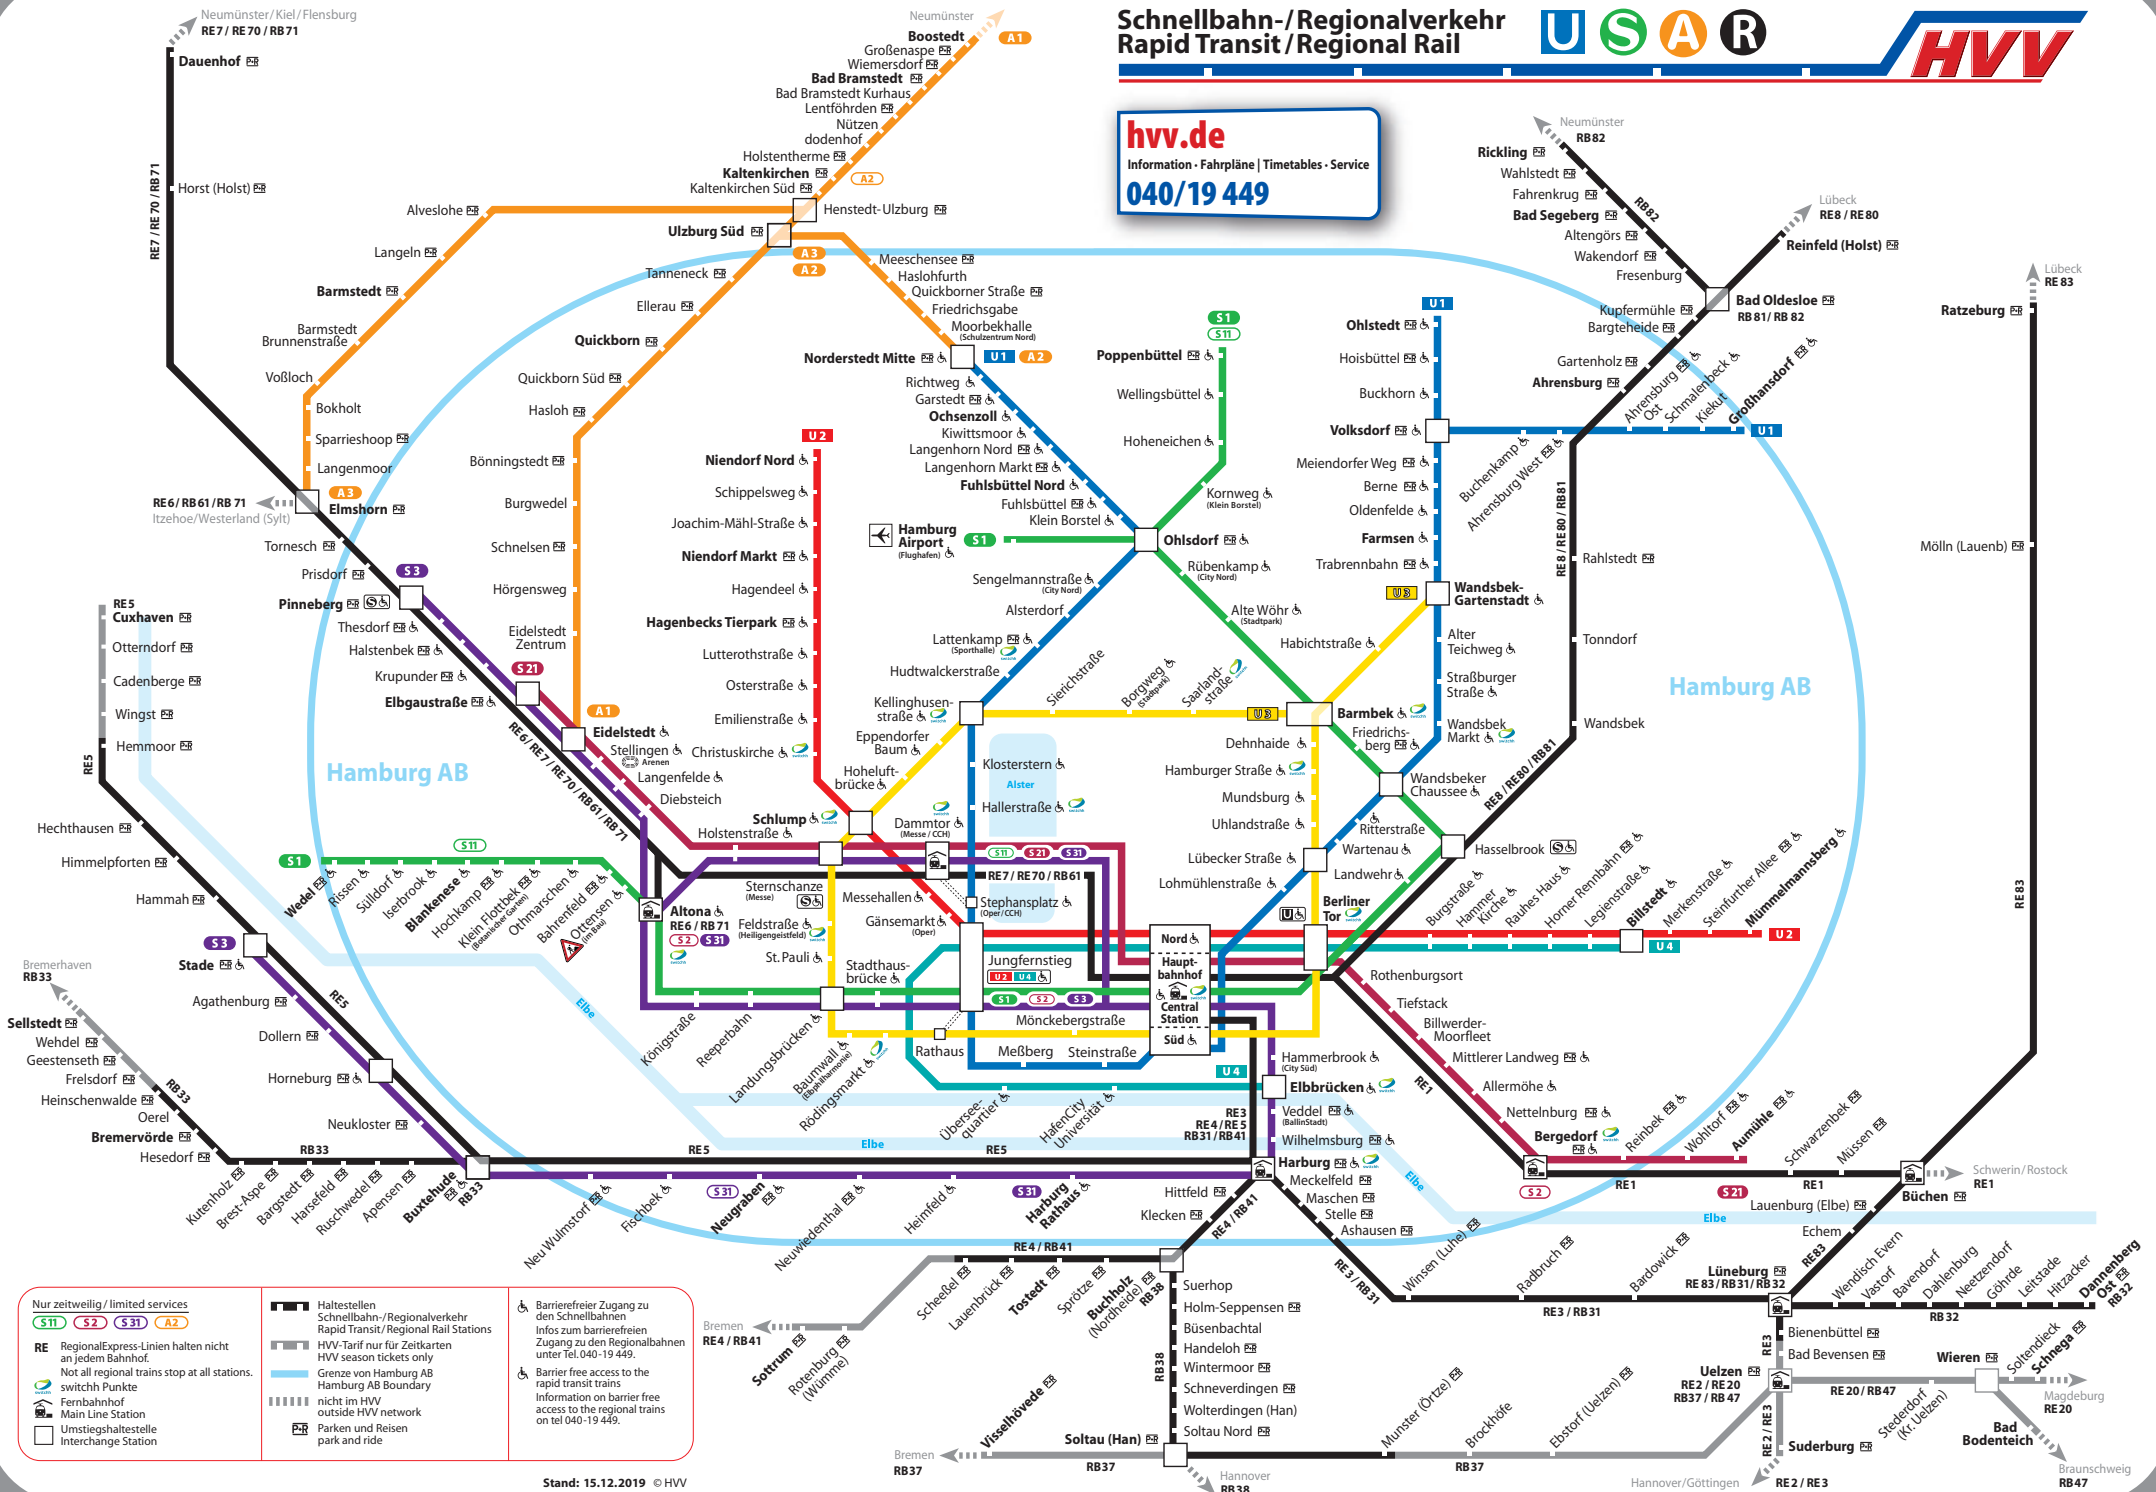

Schnellbahn-/Regionalverkehr  
Rapid Transit / Regional Rail

**hvv.de**  
Information · Fahrpläne | Timetables · Service  
**040/19 449**

<b>Nur zeitweilig / limited services</b> S11 S2 S31 A2 RE Regional-Express-Linien halten nicht an jedem Bahnhof. Not all regional trains stop at all stations. switchh Punkte Fernbahnhof Main Line Station Umstiegshaltestelle Interchange Station	<b>Haltestellen</b> Schnellbahn-/Regionalverkehr Rapid Transit/Regional Rail Stations HVV-Tarif nur für Zeitkarten HVV season tickets only Grenze von Hamburg AB Hamburg AB Boundary nicht im HVV outside HVV network Parksen und Reisen park and ride	<b>Barrierefreier Zugang</b> zu den Schnellbahnen Infos zum barrierefreien Zugang zu den Regionalbahnen unter Tel. 040-19 449. Barrier free access to the rapid transit trains Information on barrier free access to the regional trains on tel 040-19 449.
---	--	--