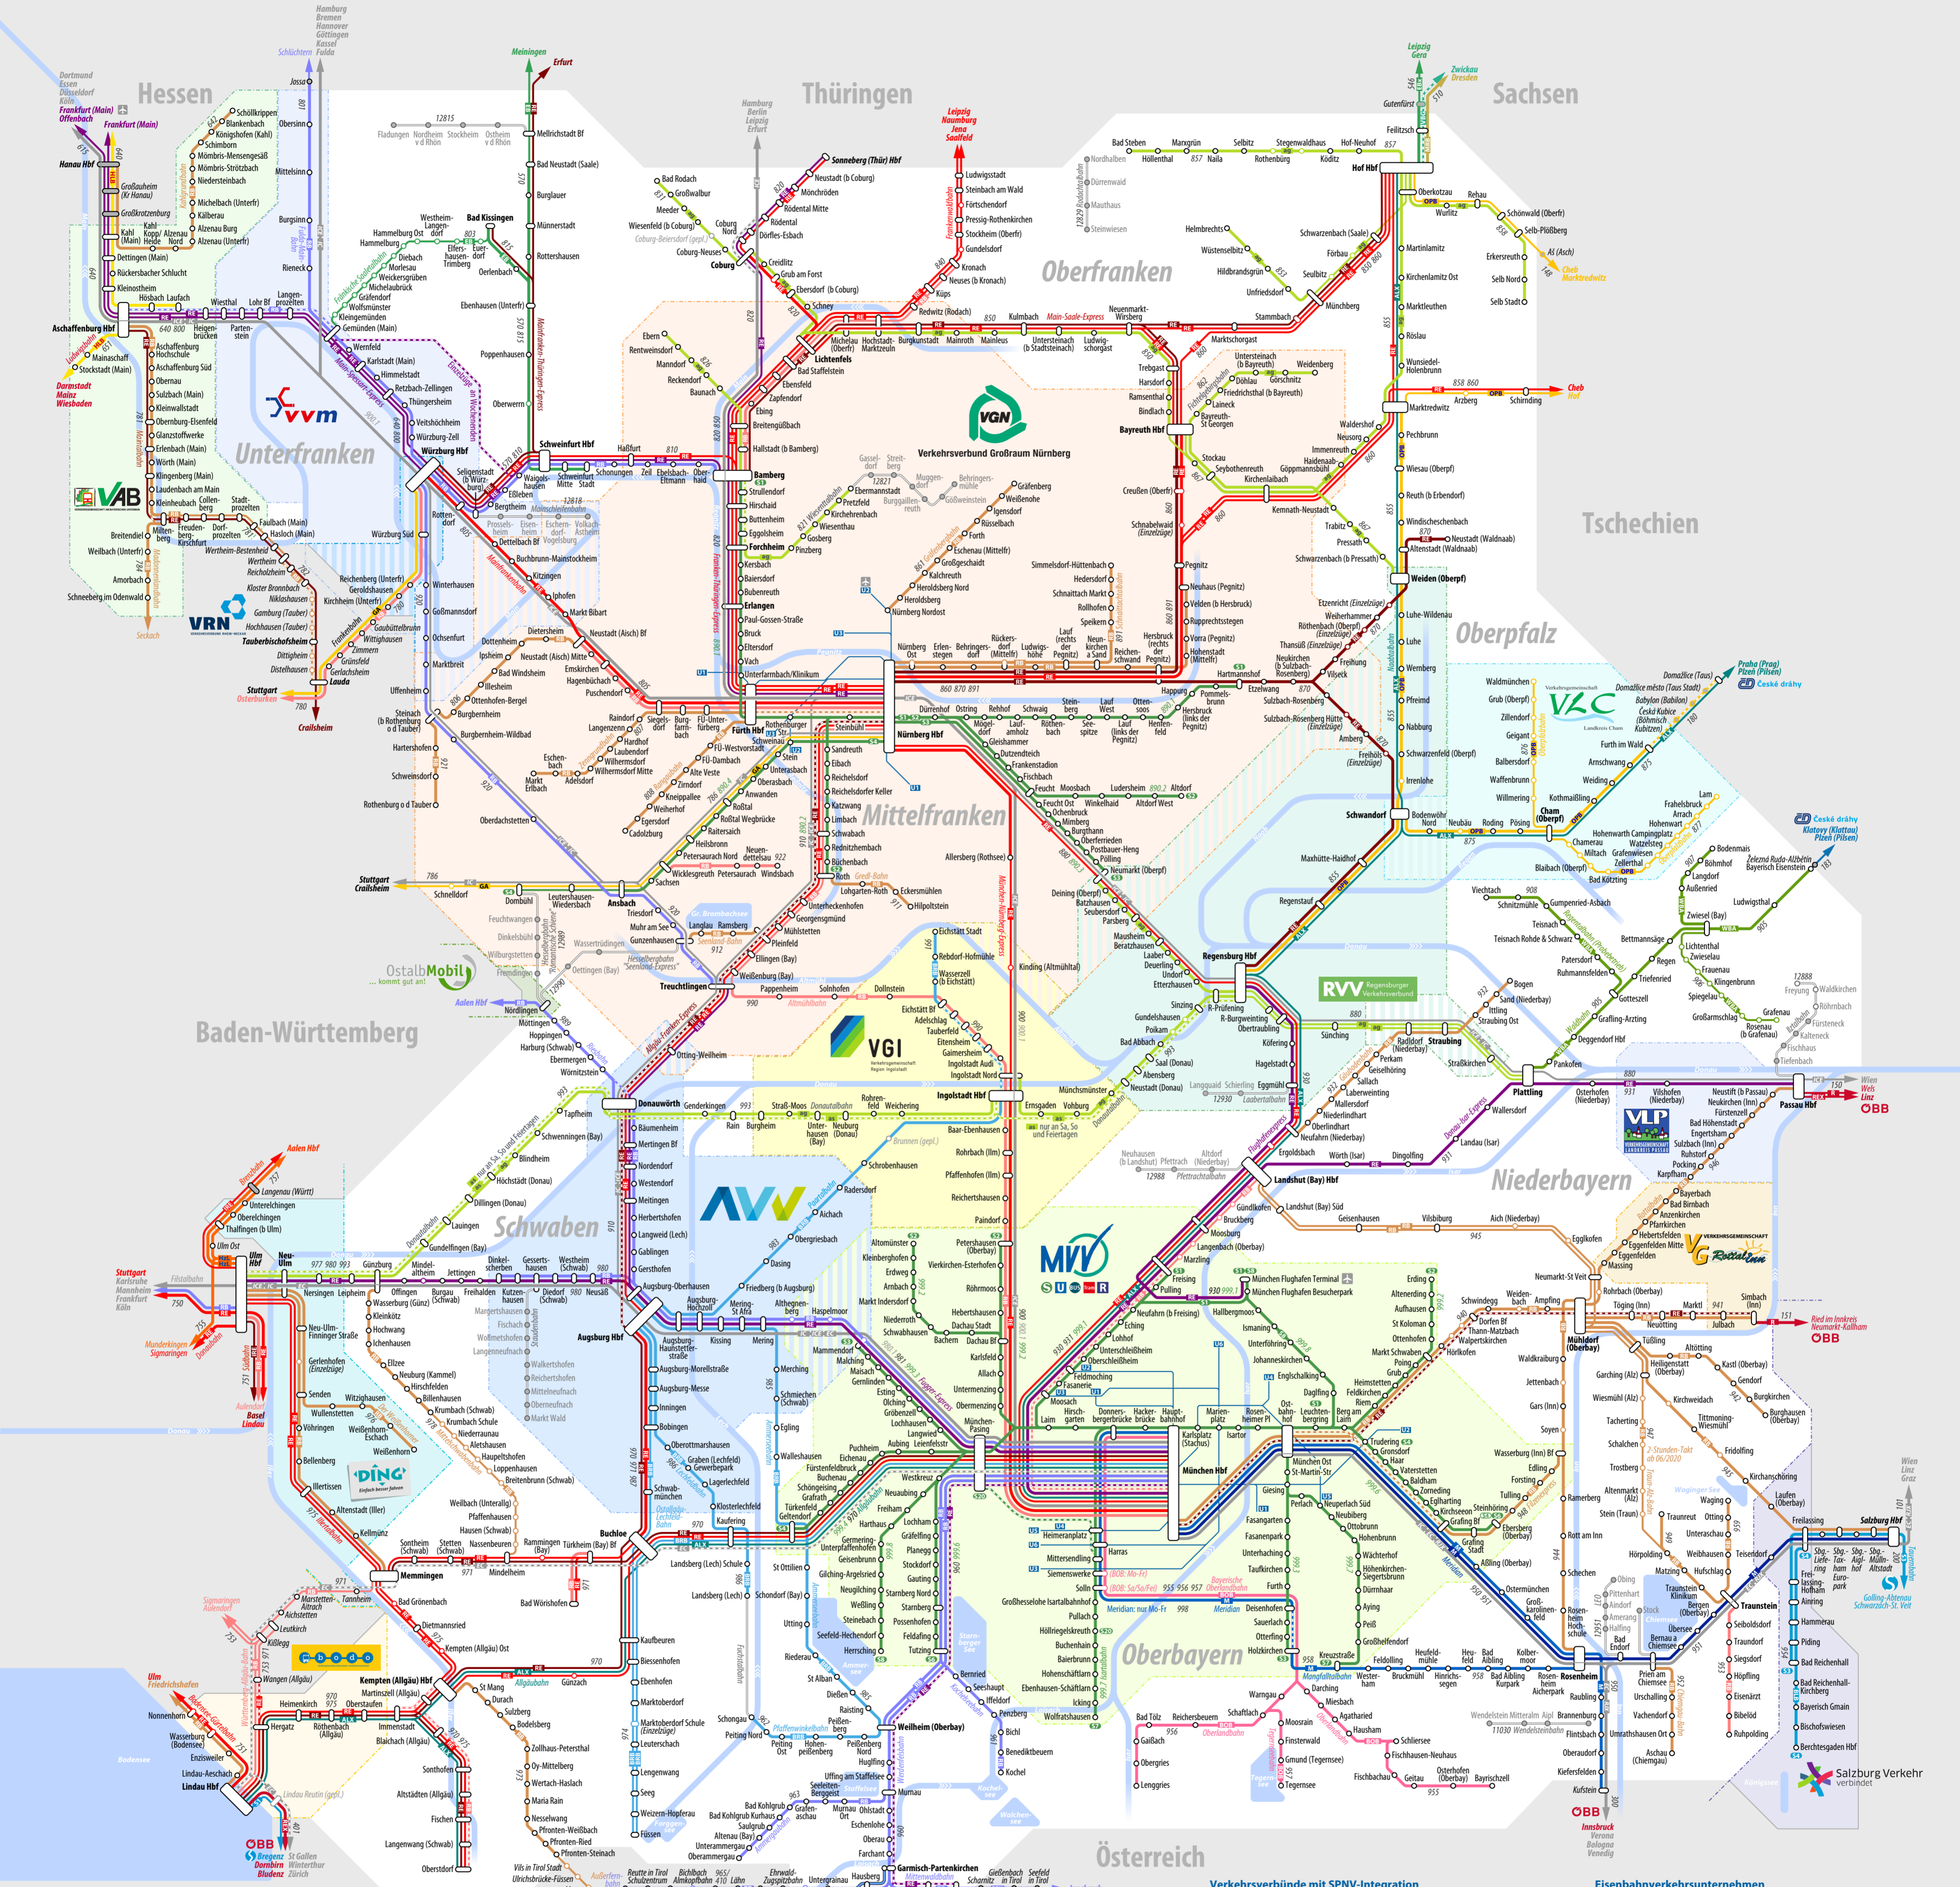

Bahnland-Bayern-Liniennetzplan 2020

Legende

1. **Linien/Taktangebot**
   (Montag bis Freitag ohne Feiertage)
2. Mindestens stündliche Bedienung
   - Mindestens zweistündliche Bedienung
   - Fernverkehrsstrecken (ohne Einzelzüge)
   - Nur einzelne Züge
   - Museums-/Touristikbahnen
   - U-Bahn (MVG/VAG; Bayern-Ticket gültig)
   - Portalkahn
   - Streckenname oder Produktname

Haltestellen/Beschriftung

Verkehrsverbünde mit SPNV-Integration

- AVV Augsburg
- VAB Untermain
- VLC Cham
- DING Donau-Ilter-Nahr
- VGI Ingolstadt
- VVM Mainfranken
- MVV München
- VGN Nürnberg
- VLP Passau
- RVV Regensburg
- VGR Rottal-Inn
- Bodo Bodensee-Oberschwaben
- VRN Rhein-Neckar
- OAM OstalbMobil
- SVV Salzburger

Eisenbahnverkehrsunternehmen

- agilis
- Berchtesgadener Land Bahn
- Bayerische Zugspitzbahn
- Regionalexpress (DB Regio)
- Regionalbahn (DB Regio)
- S-Bahn München/Nürnberg (DB Regio)
- Go Ahead
- Alex (Die Länderbahn)
- Oberrheinbahn (Die Länderbahn)
- Waldahn (Die Länderbahn)
- Vogtlandbahn (Die Länderbahn)
- Erfurter Bahn
- Hessische Landesbahn
- Hohenzollerische Landesbahn
- Meridian (Transdev)
- Bayerische Oberlandbahn (Transdev)
- Bayerische Regiobahn (Transdev)
- Mitteldeutsche Regiobahn (Transdev)
- S-Bahnen in Österreich (ÖBB)
- RegionalExpress/Regionalzug (ÖBB)
- Fernverkehr InterCityExpress (ICE), InterCity (IC), EuroCity (EC), RailJet (RJ/RJX)