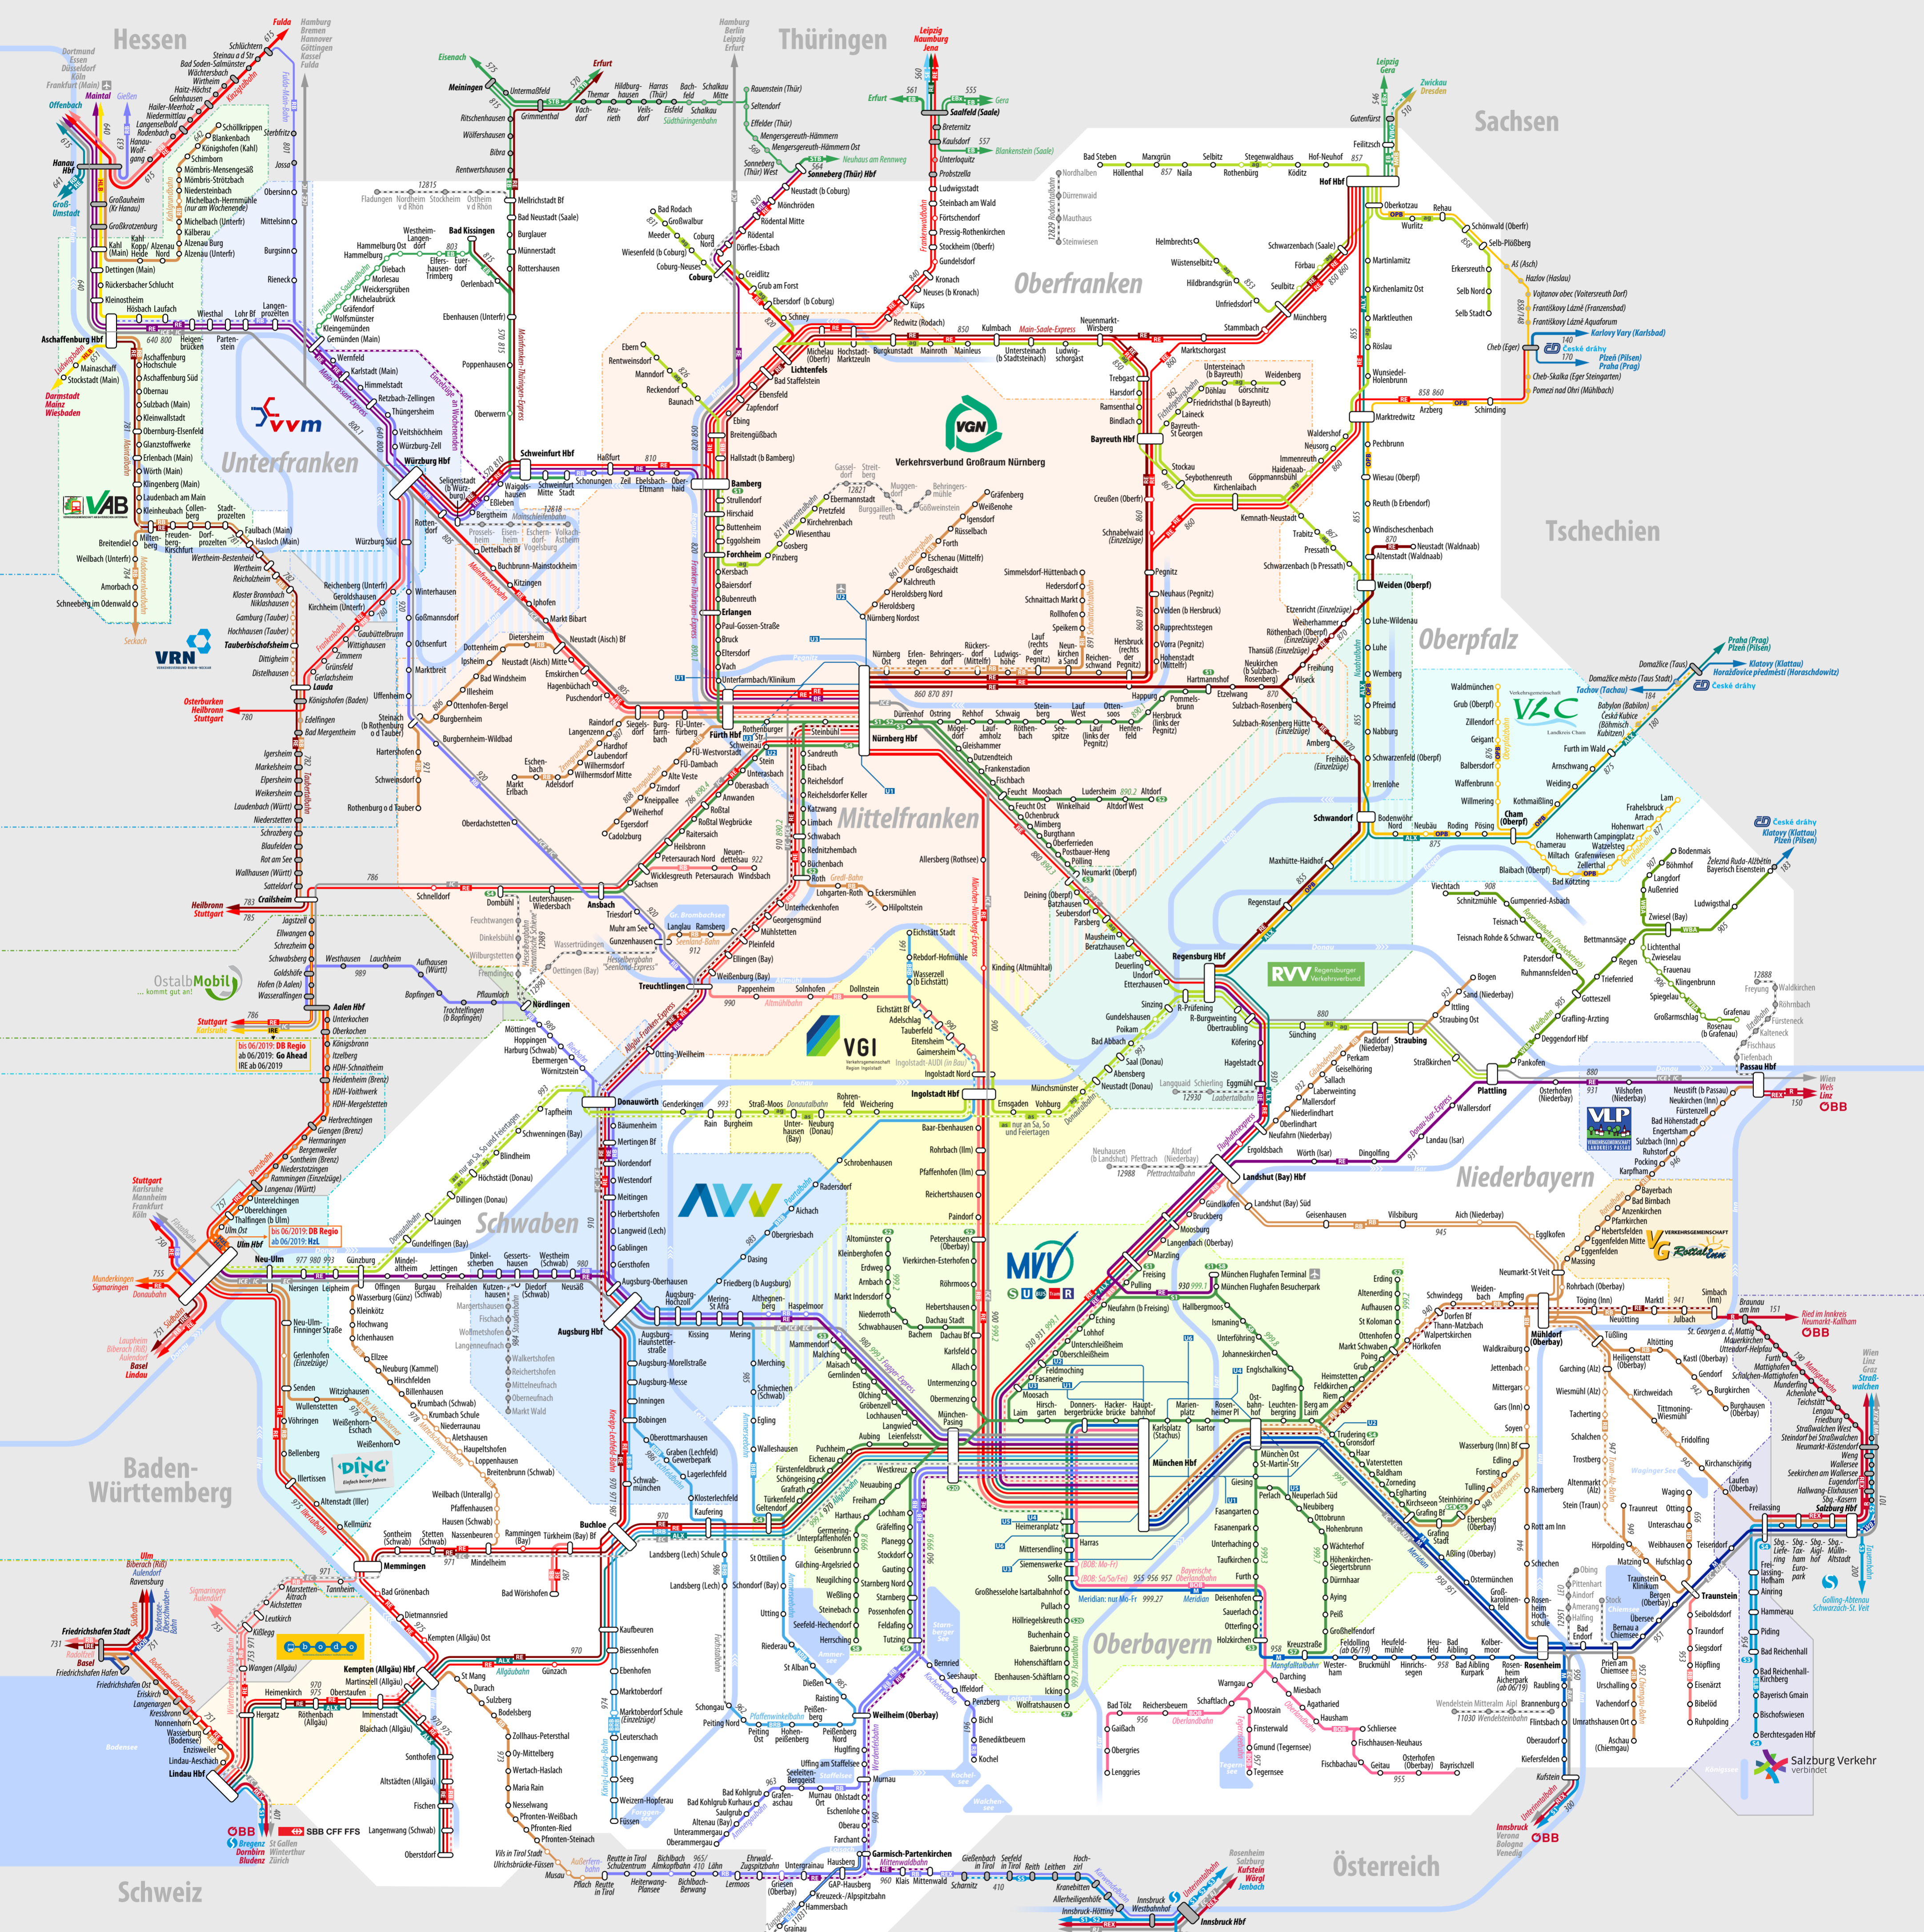

Bahnland-Bayern-Liniennetzplan 2019

Bahnland Bayern
Zeit für Dich

Logo	Linie	Verkehrsprodukt	Betreiber (EUV)
	agilis	agilis	Agilis Verkehrsgesellschaft
	agilis Schnellzug	agilis Schnellzug	Agilis Eisenbahngesellschaft
	Berchtesgaden Land Bahn	Berchtesgaden Land Bahn	Berchtesgaden Land Bahn
	Bayerische Zugspitzbahn	Bayerische Zugspitzbahn	Bayerische Zugspitzbahn
	Regionalexpress	Regionalexpress	DB Regio
	Regionalbahn	Regionalbahn	DB Regio
	S-Bahn München/Nürnberg	S-Bahn München/Nürnberg	DB Regio
	Alex	Alex	Die Länderbahn
	Oberpfalzbahn	Oberpfalzbahn	Die Länderbahn
	Waldbahn	Waldbahn	Die Länderbahn
	Vogtlandbahn	Vogtlandbahn	Die Länderbahn
	Erfurter Bahn	Erfurter Bahn	Erfurter Bahn
	Hessische Landesbahn	Hessische Landesbahn	Hessische Landesbahn
	Hohenzollerische Landesbahn	Hohenzollerische Landesbahn	Südwestdeutsche Landesverkehrs-AG
	Meridian	Meridian	Transdev
	Bayerische Oberlandbahn	Bayerische Oberlandbahn	Transdev
	Bayerische Regiobahn	Bayerische Regiobahn	Transdev
	Mitteldeutsche Regiobahn	Mitteldeutsche Regiobahn	Transdev
	S-Bahnen in Österreich	S-Bahnen in Österreich	Oesterreichische Bundesbahnen
	RegionalExpress/Regionalzug	RegionalExpress/Regionalzug	Oesterreichische Bundesbahnen
	Fernverkehr	Fernverkehr	DB Fernverkehr/ÖBB/SBB
	InterCity (ICE)	InterCity (ICE)	InterCity (ICE)
	EuroCity (EC)	EuroCity (EC)	Railjet (RJ/RJX)

Legende

Verkehrsverbände mit SPNV-Integration	
	Augsburger Verkehrs- und Tarifverbund (AVV)
	Verkehrsgemeinschaft am Bayer. Unterraum (VAB)
	Verkehrsgemeinschaft Landkreis Cham (VLC)
	Donau-Isar-Nahverkehrsverbund (DING)
	Verkehrsgemeinschaft Region Ingolstadt (VGI)
	Verkehrsgemeinschaft Mainfranken (VVM)
	Münchner Tarif- und Verkehrsverbund (MVV)
	Verkehrsverbund Großraum Nürnberg (VGN)
	Verkehrsgemeinschaft Landkreis Passau (VLP)
	Regensburger Verkehrsverbund (RVV)
	Verkehrsgemeinschaft Rottal-Inn (VGR)
	Bodensee-Oberschwaben-Verkehrsverbund (bodo)
	Verkehrsverbund Rhein-Neckar (VRN)
	OstalbMobil (OAM)
	Salzburger Verkehrsverbund (SVV)

Herausgeber: Bayerische Eisenbahngesellschaft mbH (BEG) · Boschstr. 69 · 81379 München
Stand: 09.12.2018 · Alle Angaben ohne Gewähr