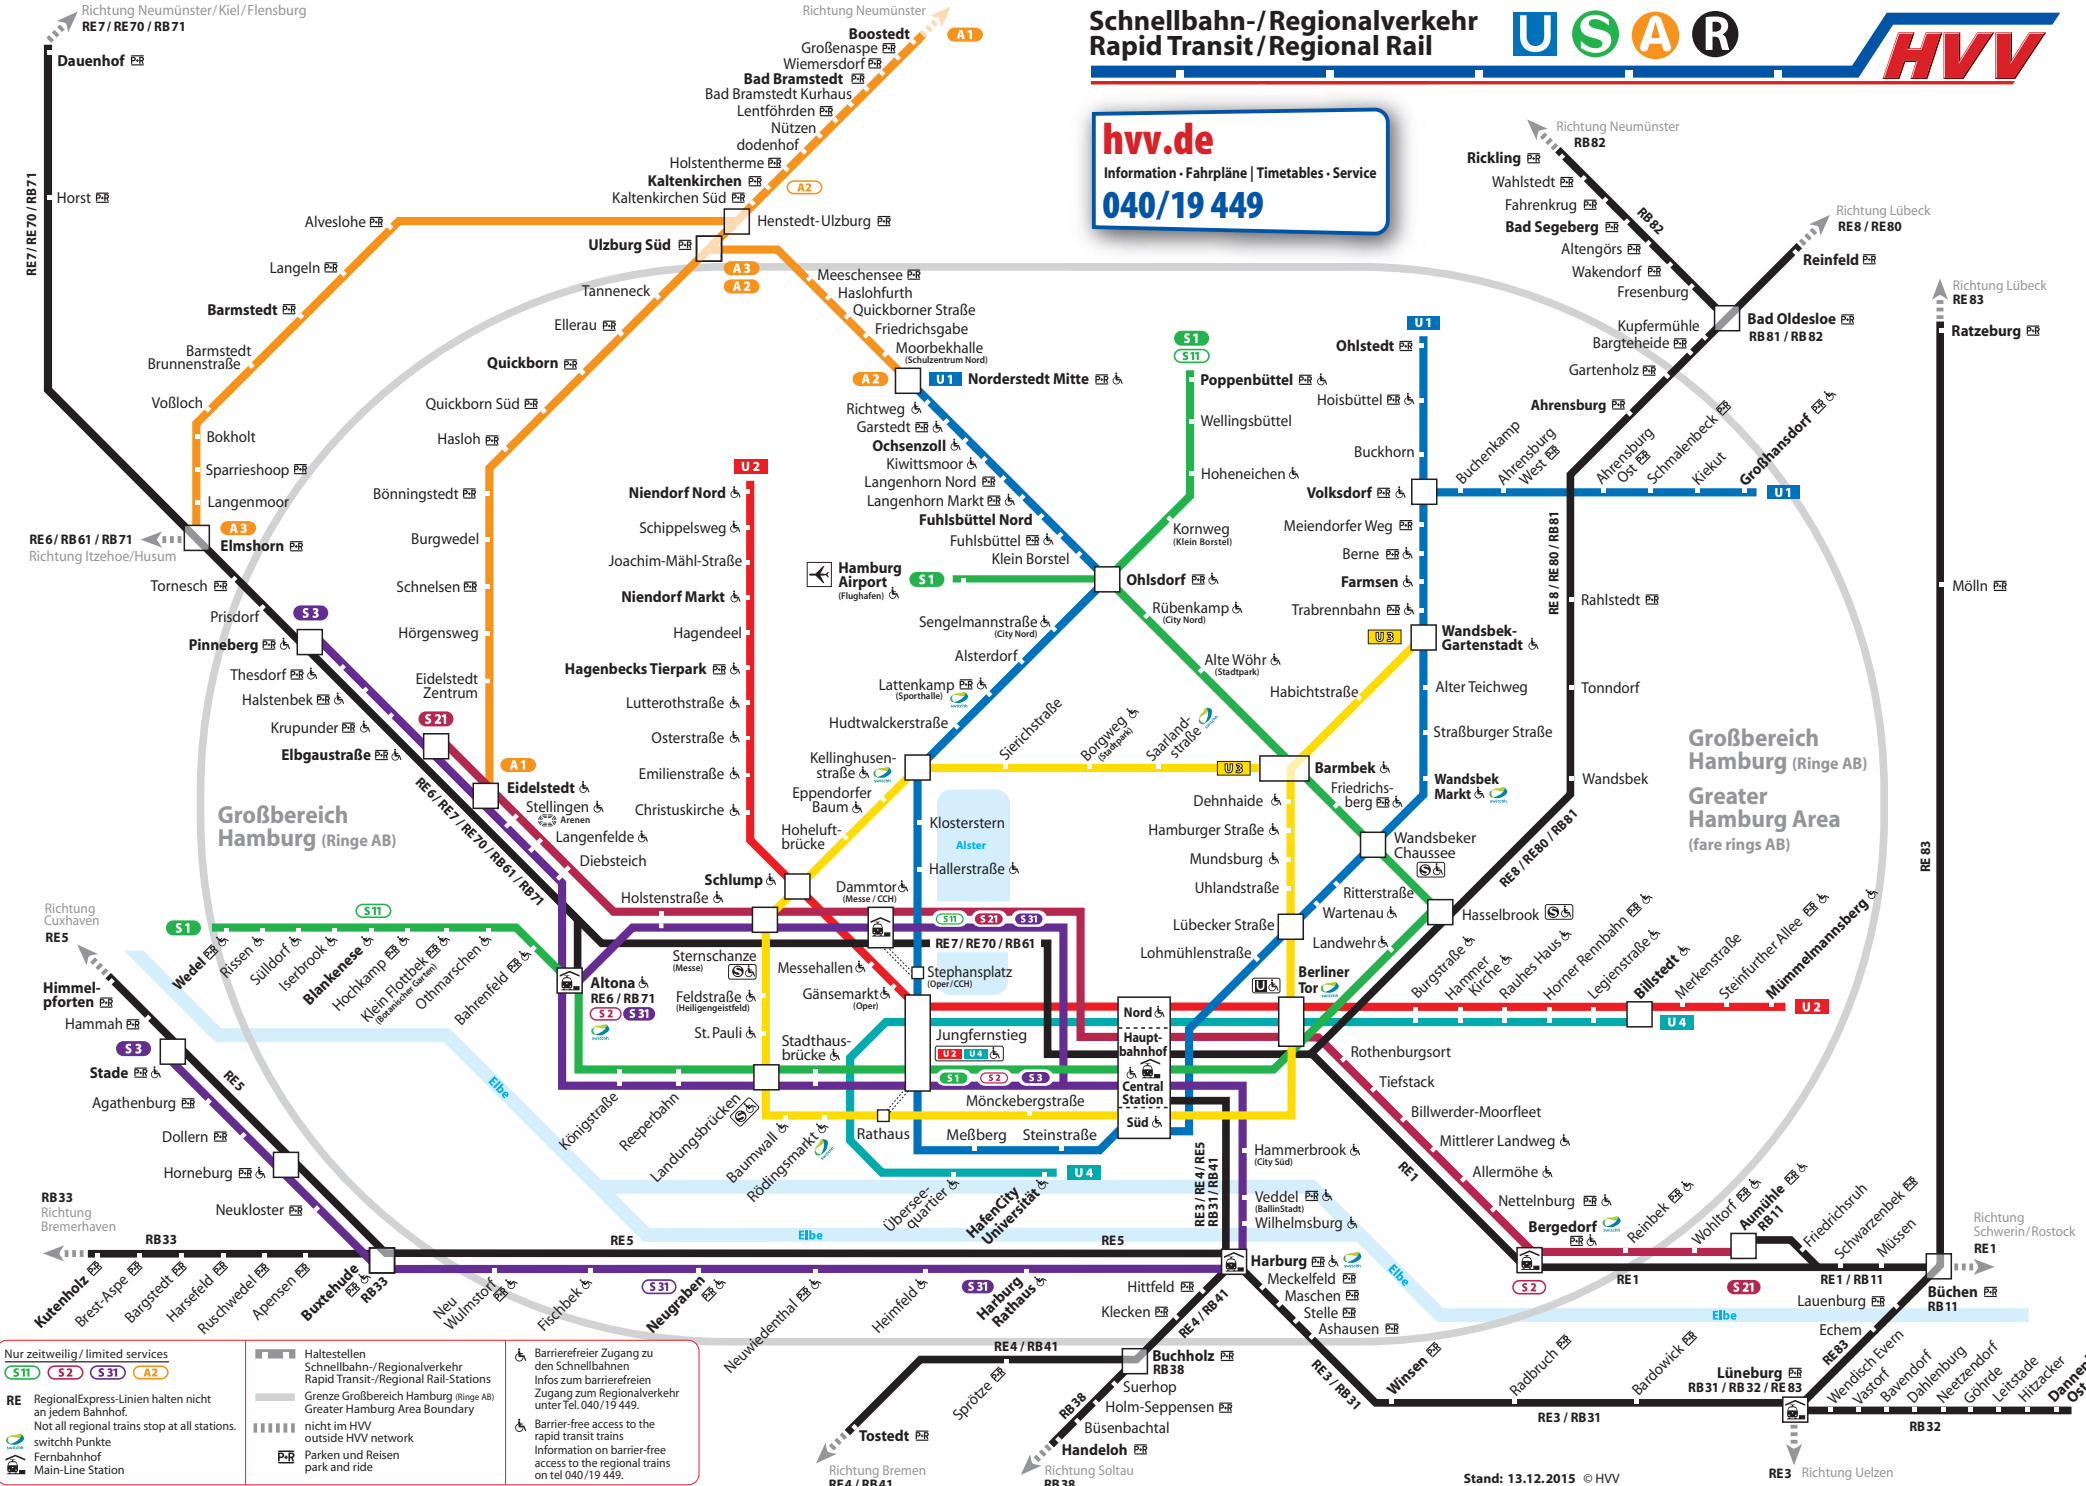

Schnellbahn-/Regionalverkehr Rapid Transit / Regional Rail

hvv.de
Information · Fahrpläne | Timetables · Service
040/19 449

Nur zeitweilig / limited services
S11 **S2** **S31** **A2**
RE RegionalExpress-Linien halten nicht an jedem Bahnhof.
Not all regional trains stop at all stations.
Fernbahnhof Main-Line Station

Haltestellen Schnellbahn-/Regionalverkehr Rapid Transit-/Regional Rail-Stations
Grenze Großbereich Hamburg (Ringe AB) Greater Hamburg Area Boundary
nicht im HVV outside HVV network
Parken und Reisen park and ride