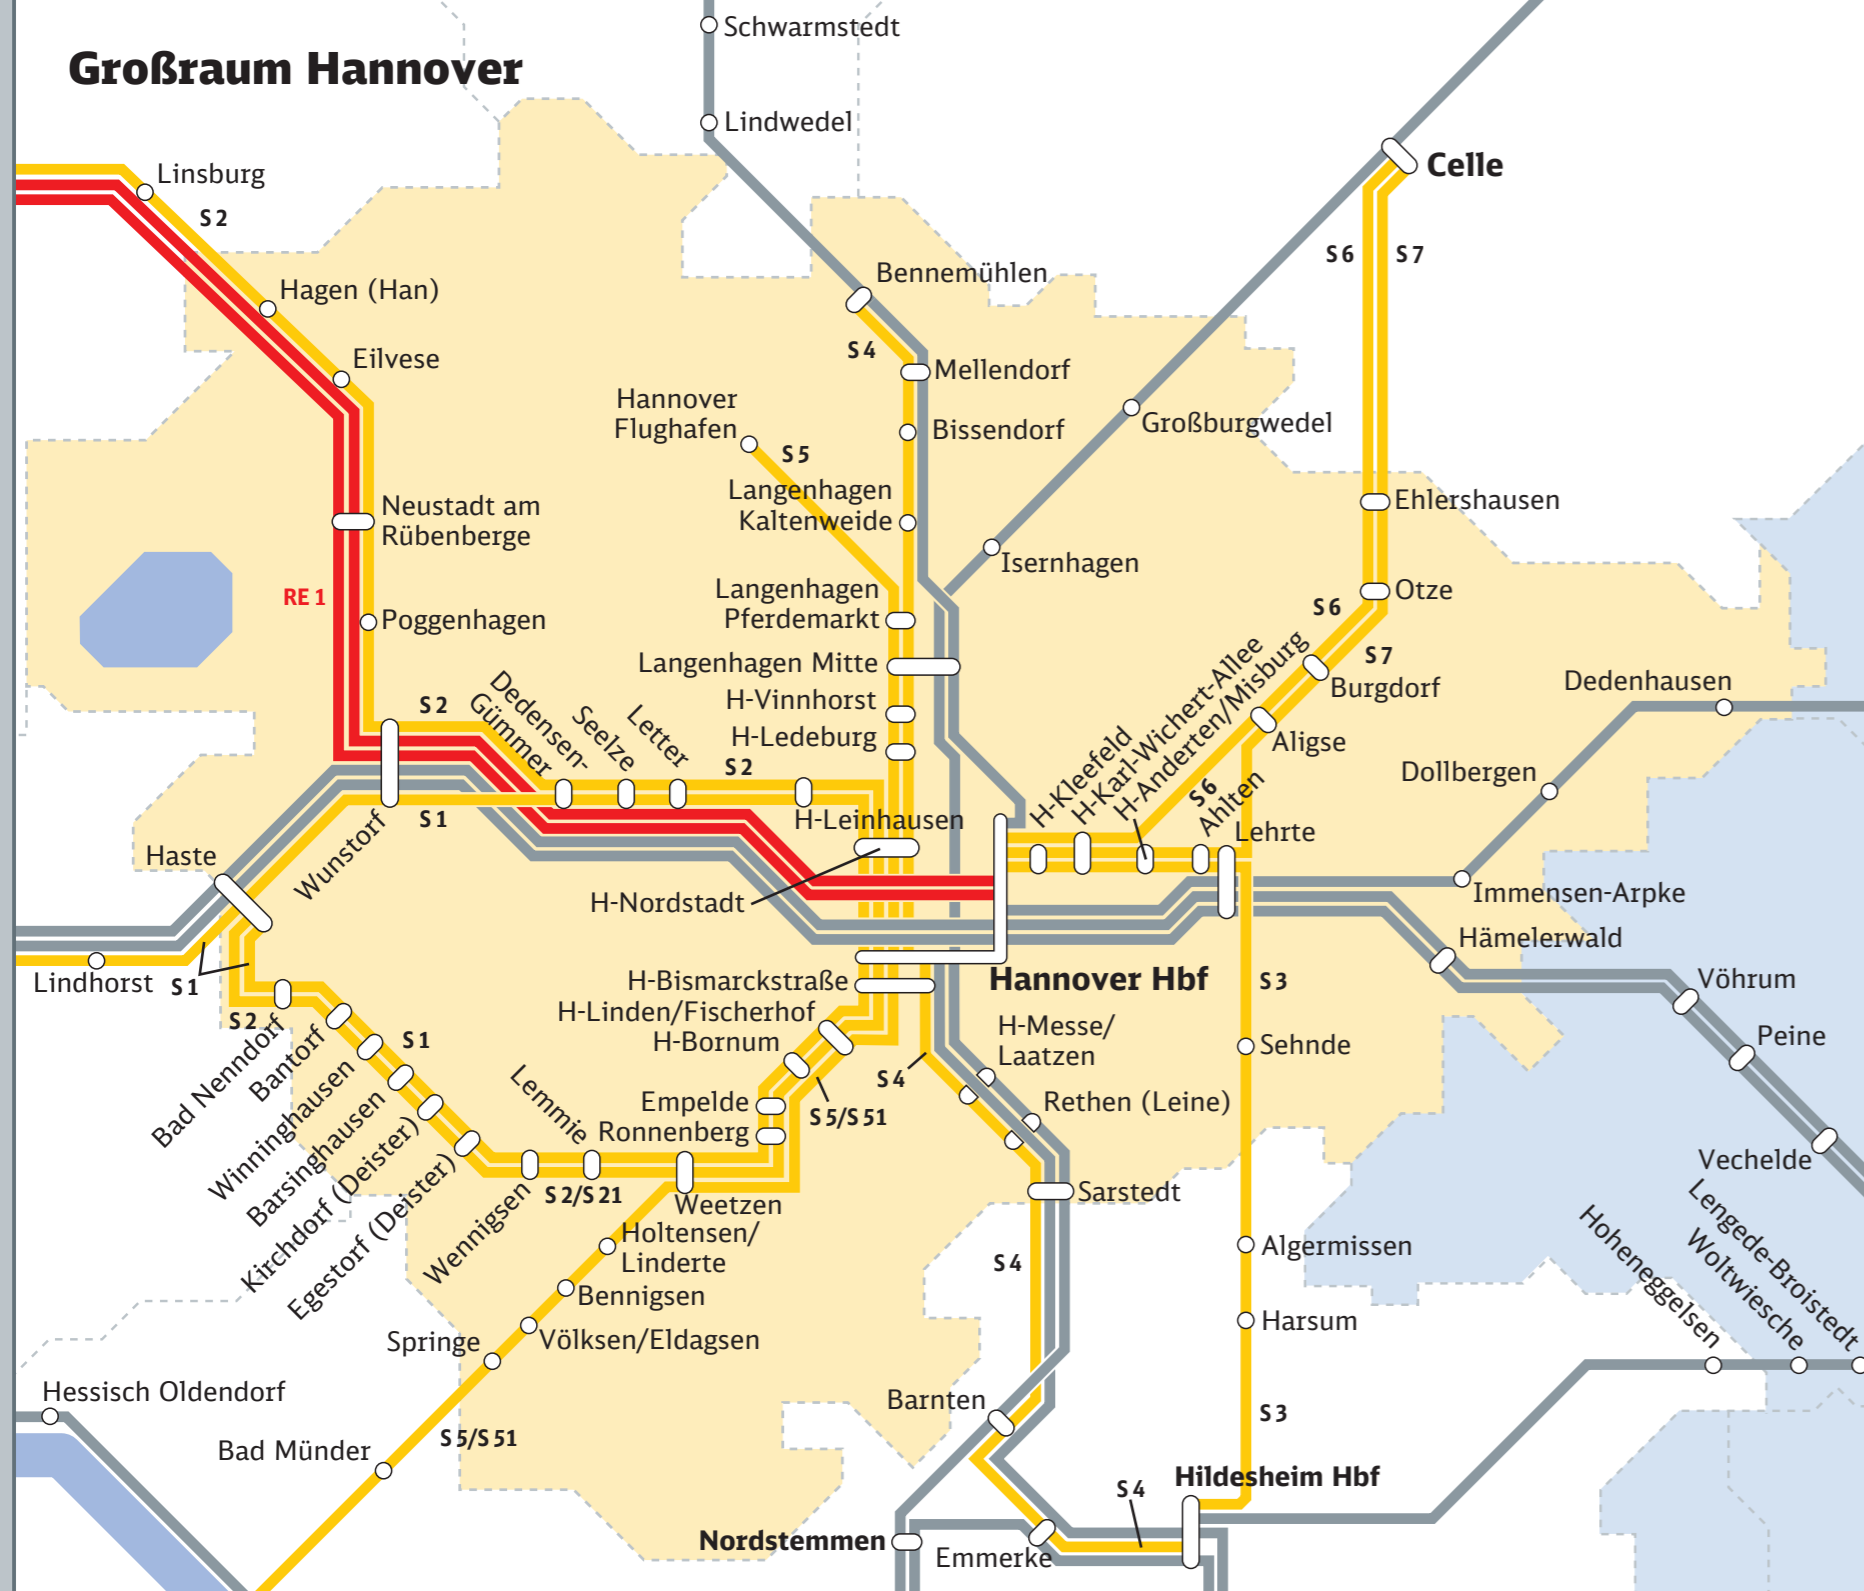

# Linienetzplan Nahverkehr **Niedersachsen/Bremen**

- Halte
- Regional-Express
- Intercity (Anerkennung Nahverkehrsfahrkarten)
- Regionalbahn
- S-Bahn
- NWB, ME, ERB, EVB, Arriva, Cantus, Westfalenbahn, Erixx
- Fährschiff
- Anschluss
- Grenze Kreise/Kreisfreie Städte
- Landesgrenze
- Großraum-Verkehr Hannover (GVH) [www.gvh.de](http://www.gvh.de)
- Hamburger Verkehrsverbund (HVV) [www.hvv.de](http://www.hvv.de)
- Verkehrsverbund Bremen/Niedersachsen (VBN) [www.vbn.de](http://www.vbn.de)
- Verbundtarif Region Braunschweig (VRB) [www.vrb-online.de](http://www.vrb-online.de)
- Verkehrsverbund Süd-Niedersachsen (VSN) [www.vsninfo.de](http://www.vsninfo.de)