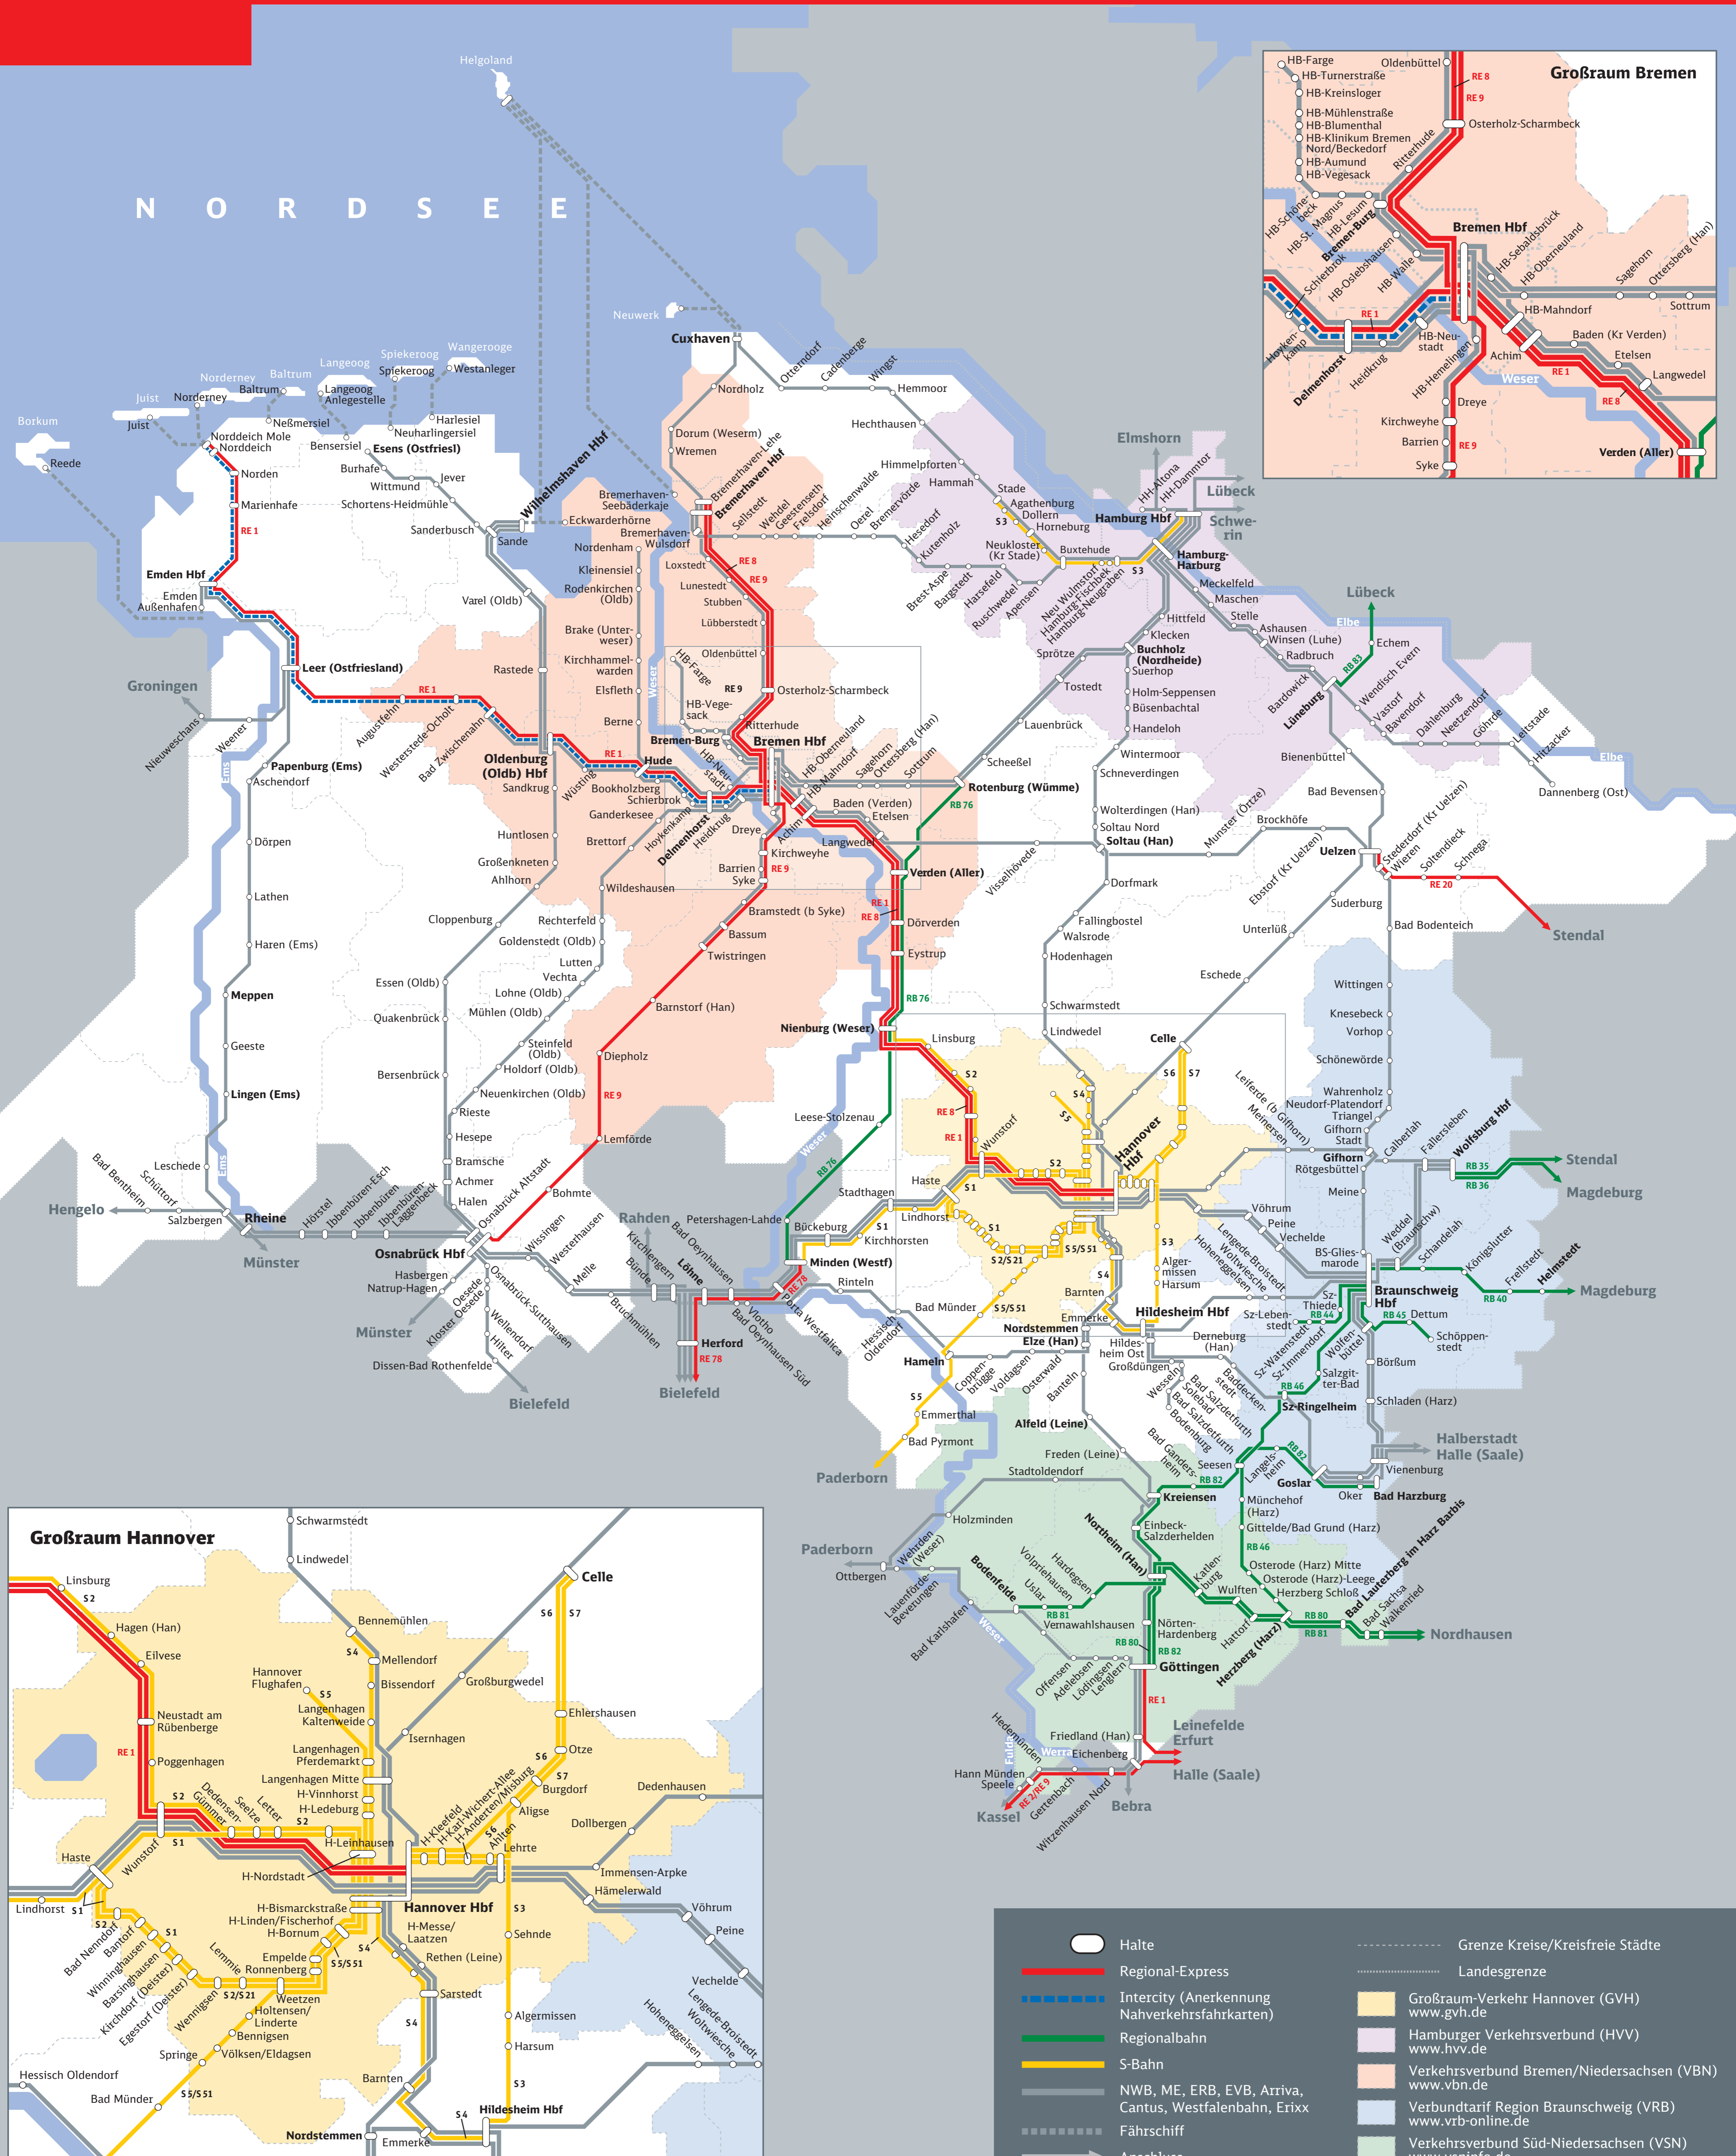

# Linienetzplan Nahverkehr **Niedersachsen/Bremen**

- Halte
- Regional-Express
- Intercity (Anerkennung Nahverkehrsfahrkarten)
- Regionalbahn
- S-Bahn
- NWB, ME, ERB, EVB, Arriva, Cantus, Westfalenbahn, Erixx
- Fährschiff
- Anschluss
- Grenze Kreise/Kreisfreie Städte
- Landesgrenze
- Großraum-Verkehr Hannover (GVH) [www.gvh.de](http://www.gvh.de)
- Hamburger Verkehrsverbund (HVV) [www.hvv.de](http://www.hvv.de)
- Verkehrsverbund Bremen/Niedersachsen (VBN) [www.vbn.de](http://www.vbn.de)
- Verbundtarif Region Braunschweig (VRB) [www.vrb-online.de](http://www.vrb-online.de)
- Verkehrsverbund Süd-Niedersachsen (VSN) [www.vsninfo.de](http://www.vsninfo.de)