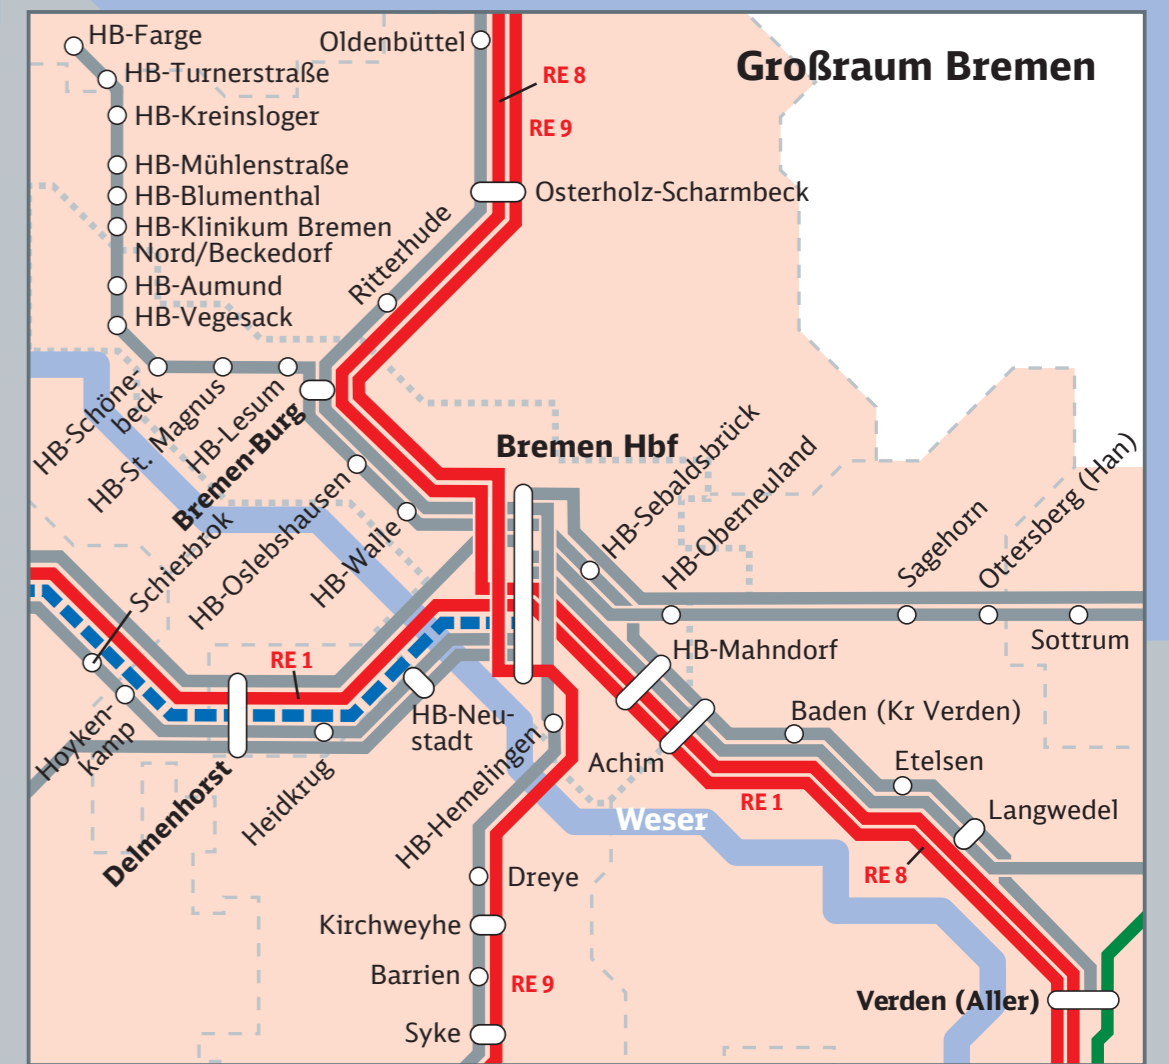

# Linienetzplan Nahverkehr **Niedersachsen/Bremen**

- Halte
- Regional-Express
- Intercity (Anerkennung Nahverkehrsfahrkarten)
- Regionalbahn
- S-Bahn
- NWB, ME, ERB, EVB, Arriva, Cantus, Westfalenbahn, Erixx
- Fährschiff
- Anschluss
- Grenze Kreise/Kreisfreie Städte
- Landesgrenze
- Großraum-Verkehr Hannover (GVH) [www.gvh.de](http://www.gvh.de)
- Hamburger Verkehrsverbund (HVV) [www.hvv.de](http://www.hvv.de)
- Verkehrsverbund Bremen/Niedersachsen (VBN) [www.vbn.de](http://www.vbn.de)
- Verbundtarif Region Braunschweig (VRB) [www.vrb-online.de](http://www.vrb-online.de)
- Verkehrsverbund Süd-Niedersachsen (VSN) [www.vsninfo.de](http://www.vsninfo.de)