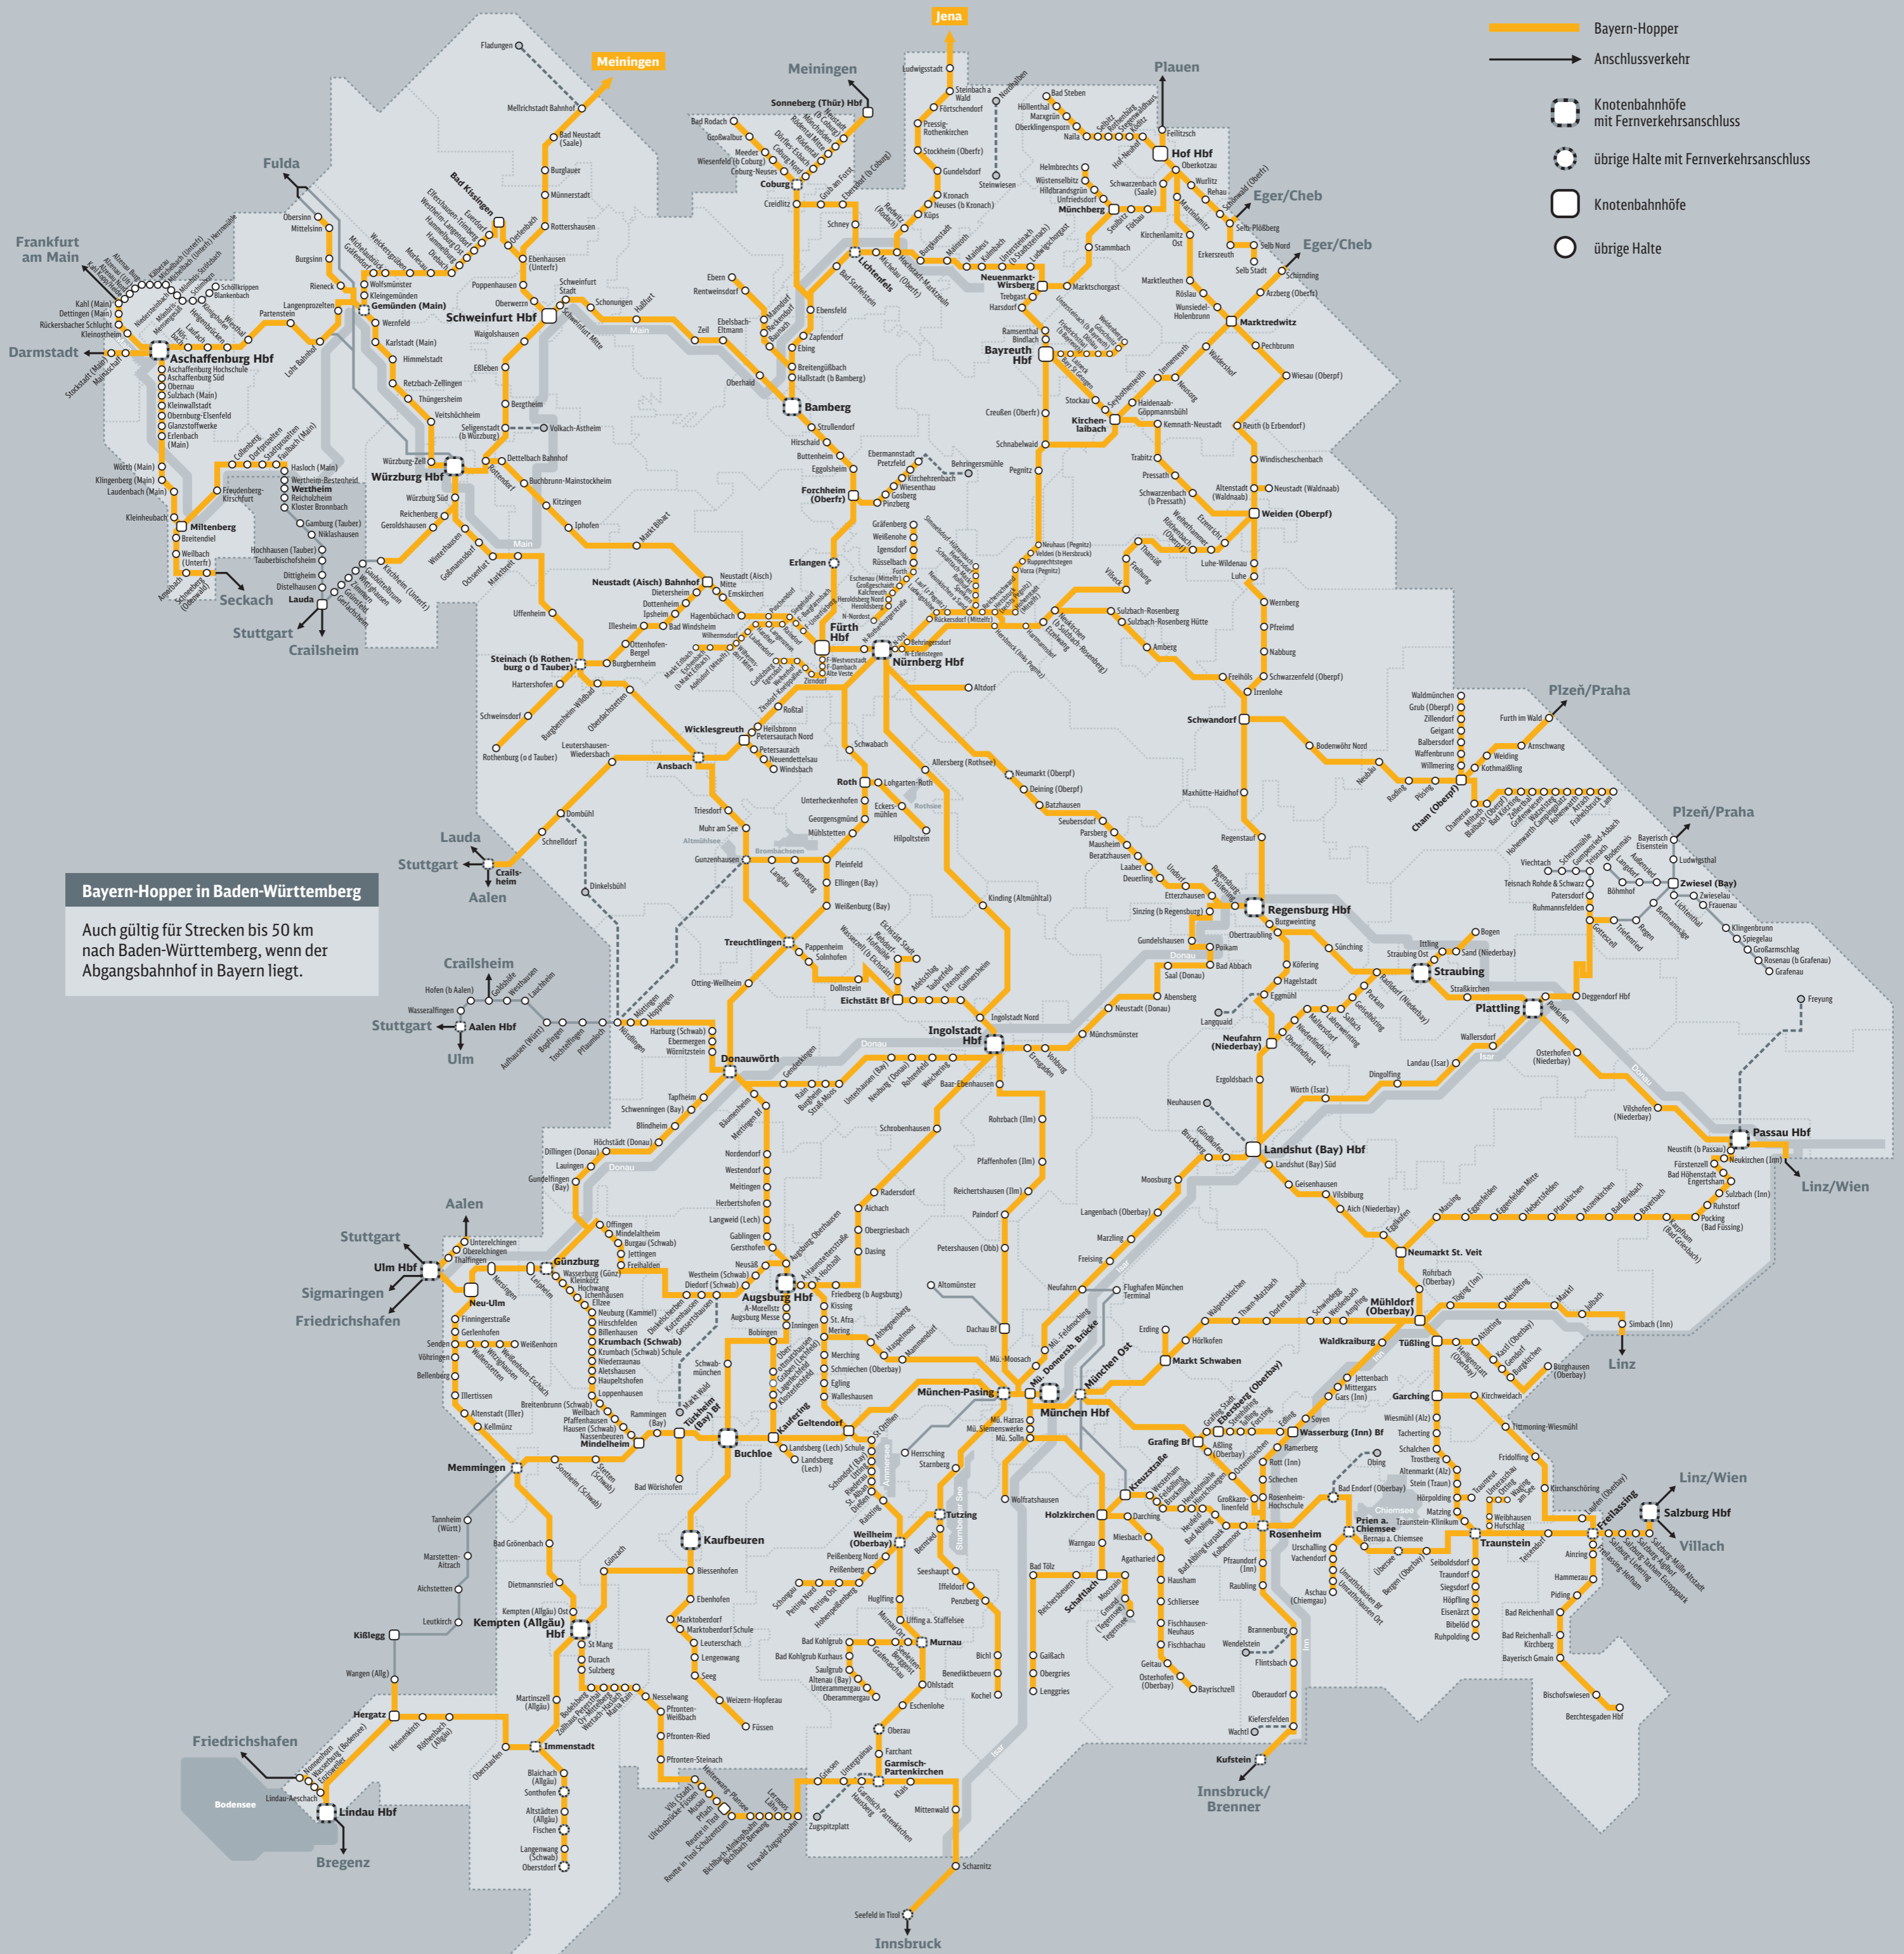

Streckenkarte Bayern-Hopper

- Bayern-Hopper
- Anschlussverkehr
- Knotenbahnhöfe mit Fernverkehrsanschluss
- übrige Halte mit Fernverkehrsanschluss
- Knotenbahnhöfe
- übrige Halte

Bayern-Hopper in Baden-Württemberg

Auch gültig für Strecken bis 50 km nach Baden-Württemberg, wenn der Abgangsbahnhof in Bayern liegt.

Hinweis zum Bayern-Hopper:
Gilt nicht, wenn Start- und Zielbahnhof innerhalb des gleichen Verbundes liegen – ausgenommen VGI und RVV