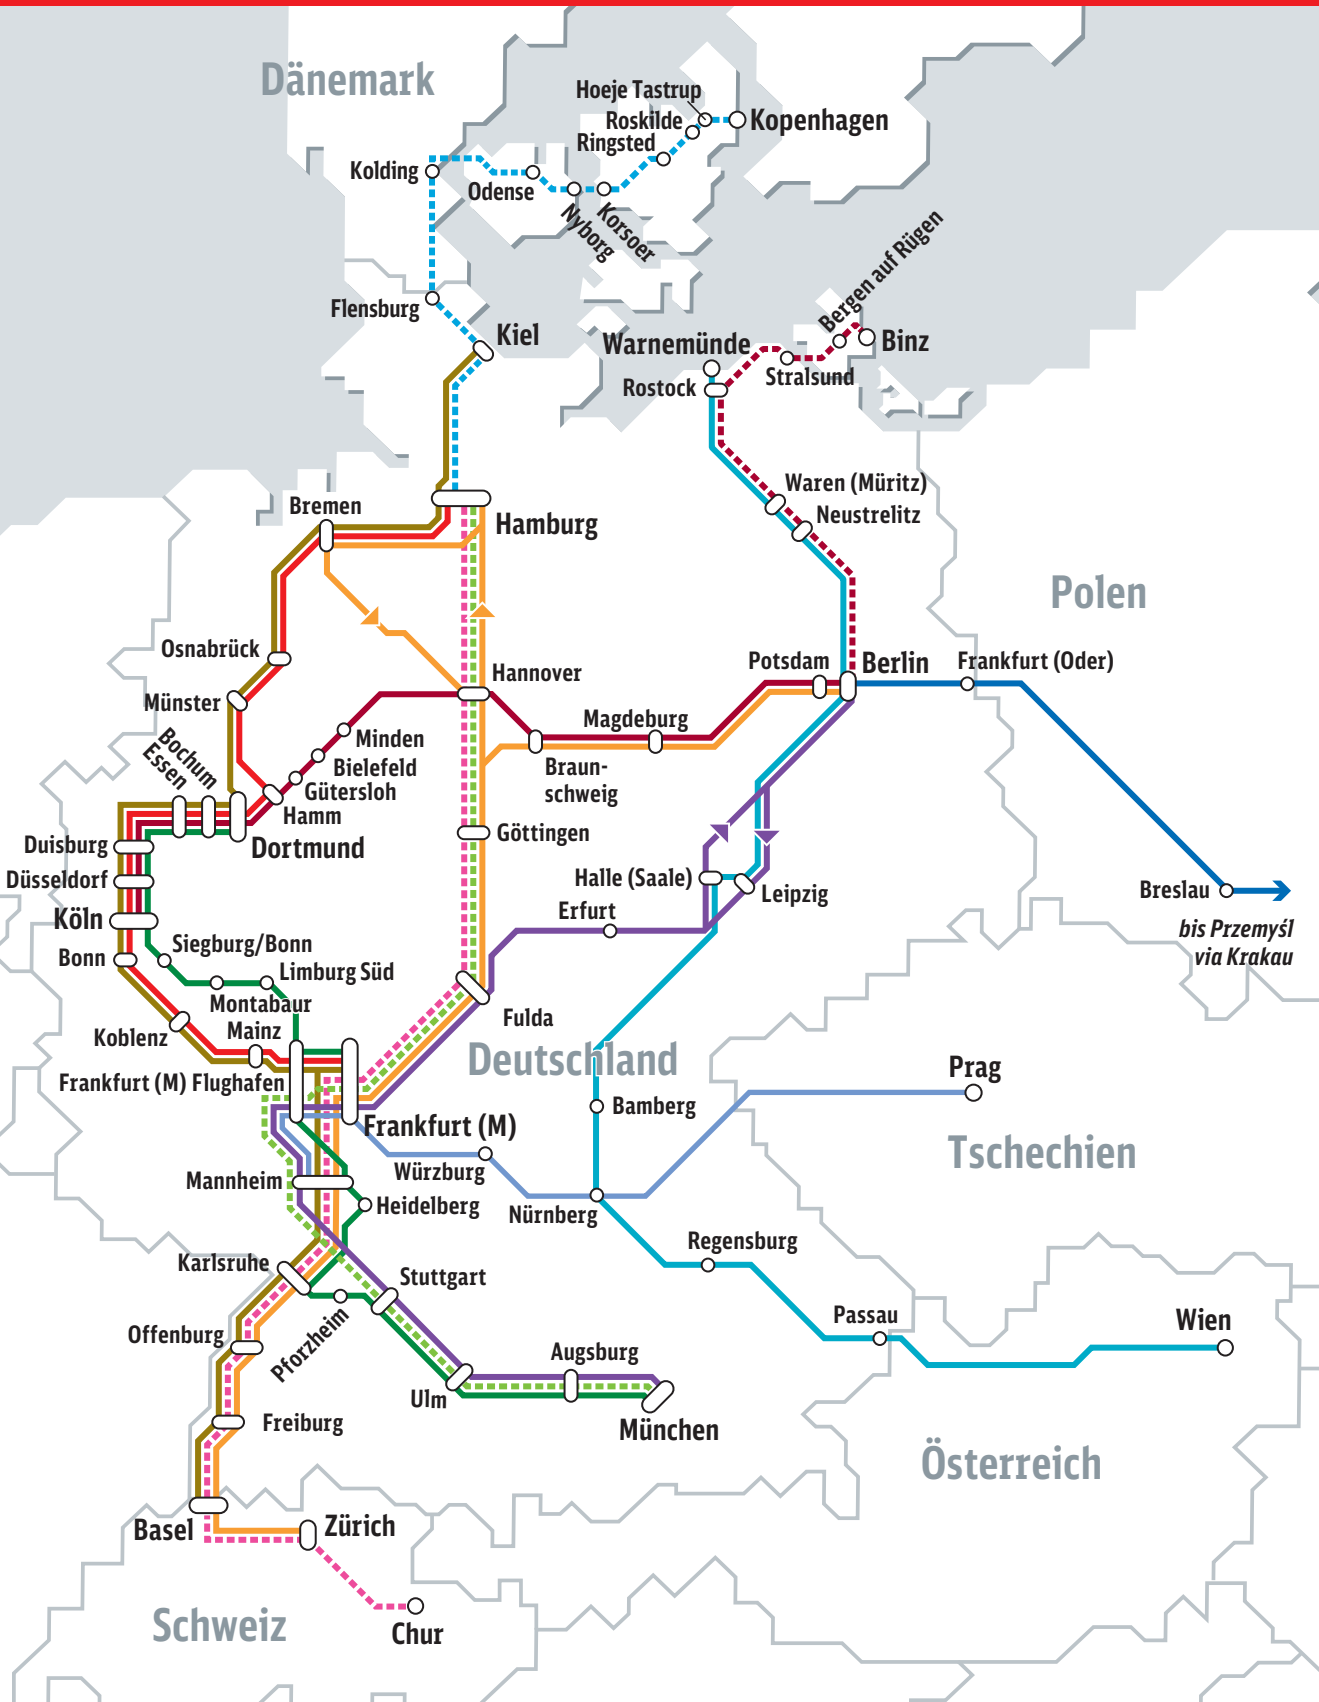

Streckennetz Nacht-ICE/-IC/-EC/IC Bus

Stand: 12/2019

Alle Verbindungen auf einen Blick:

Täglich —

- Dortmund-Frankfurt-München (ICE)
- Hamburg-Köln-Frankfurt (IC)
- Hamburg/Berlin-Frankfurt-Zürich (IC)
- Kiel-Köln-Frankfurt-Basel (ICE)
- Köln-Hannover-Berlin (-Binz) (ICE)
- Berlin-Breslau-Krakau-Przemyśl (EC)

- Mannheim-Frankfurt-Nürnberg-Prag (IC Bus)
- München-Stuttgart-Erfurt-Berlin (ICE)
- Wien-Nürnberg-Berlin-Warnemünde (IC) (ab März 2020)

Nicht täglich/saisontiert - - - -

- - - - Hamburg-Kopenhagen (IC)
- - - - Hamburg-Frankfurt-Basel-Chur (ICE)
- - - - München-Frankfurt-Hamburg (ICE)

Nicht alle Halte dargestellt