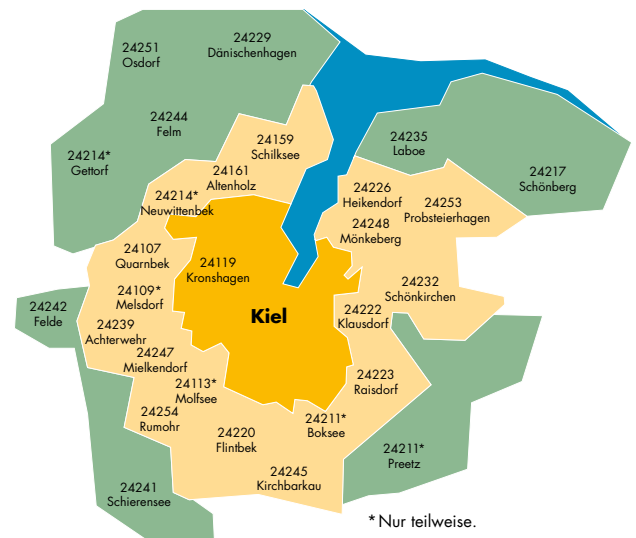

TARIFBEREICH KIEL (TAXI-ZUBRINGER NACH KIEL)