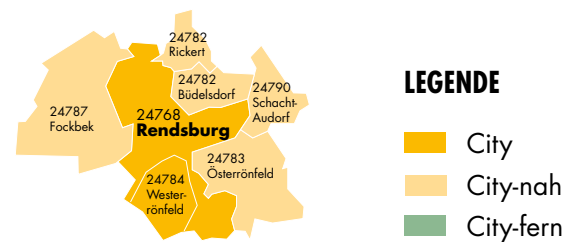

TARIFBEREICH RENDSBURG (TAXI-ZUBRINGER NACH NEUMÜNSTER)

Die Kombi-Karte - mit dem Taxi zum KIELIUS

Mit den Kombi-Tarifen für KIELIUS und Taxi beginnt und endet Ihre Reise direkt an Ihrer Haustür. Kombi-Karten erhalten Sie beim Taxifahrer oder im KIELIUS. Ihr Taxi für die Hinfahrt zum KIELIUS können Sie unter dem Stichwort „KIELIUS“ bei folgenden Taxiunternehmen bestellen:

Kiel: Vineta Taxi, Tel. 0431-7 70 80
Rendsburg: Taxi Bogalski, Tel. 04331-2 20 33

Für die Rückfahrt ab Hamburg Airport bestellt Ihr Busfahrer für Sie gerne ein Taxi zu Ihrer KIELIUS-Haltestelle.

* 6 bis 14 Jahre. ** Gültig für Studierende der Christian-Albrechts-Universität (Kiel) und der Muthesius-Kunsthochschule bei Vorlage ihres gültigen Semestertickets und Lichtbildausweises.