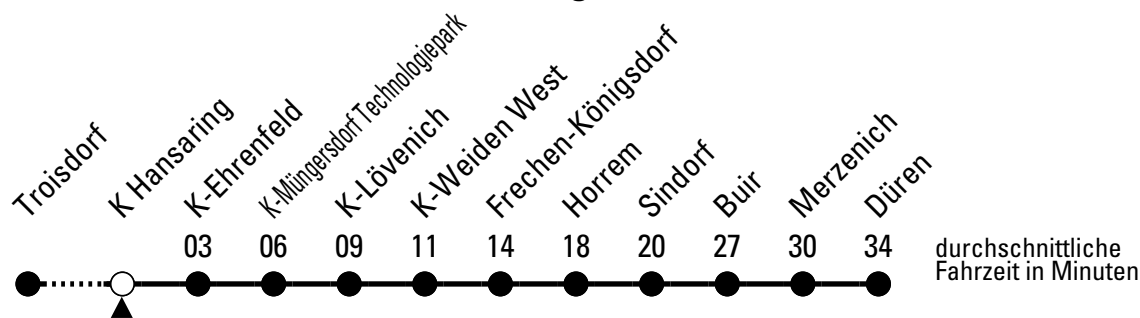

S13

Richtung **Düren** über Horrem

AbfahrtsHaltestelle: K Hansaring

Gültig ab 11.12.2011

ohne Gewähr

	Montag-Freitag	Samstag	Sonn-und Feiertag	
0	52^{Ac}	52^{Ac}	52^{Ac}	0
1	--	--	--	1
2	--	--	--	2
3	32^{YDü}	32^{Dü}	32^{Dü}	3
4	32^{YDü}	32^{Dü}	32^{Dü}	4
5	--	--	--	5
6	22^{R1} 42^{R1}	--	--	6
7	02^{R1} 22^{R1} 42^{R1}	--	--	7
8	02^{R1} 22^{R1}	--	--	8
9	--	--	--	9
10	--	--	--	10
11	--	--	--	11
12	--	--	--	12
13	--	--	--	13
14	--	--	--	14
15	42	--	--	15
16	02 22 42	--	--	16
17	02 22 42	--	--	17
18	02	--	--	18
19	--	--	--	19
20	--	--	--	20
21	02^{Si}	--	--	21
22	--	--	--	22
23	--	--	--	23

Fahrten ohne Wegangabe verkehren bis Horrem

Ac = bis Aachen Hbf, Zwischenhalte nur in Langerwehe und AC-Rothe Erde

Dü = bis Düren
R1 = nicht am 20.12.2012

Si = bis Sindorf
Y = nur am 17., 20. und 21.02.2012