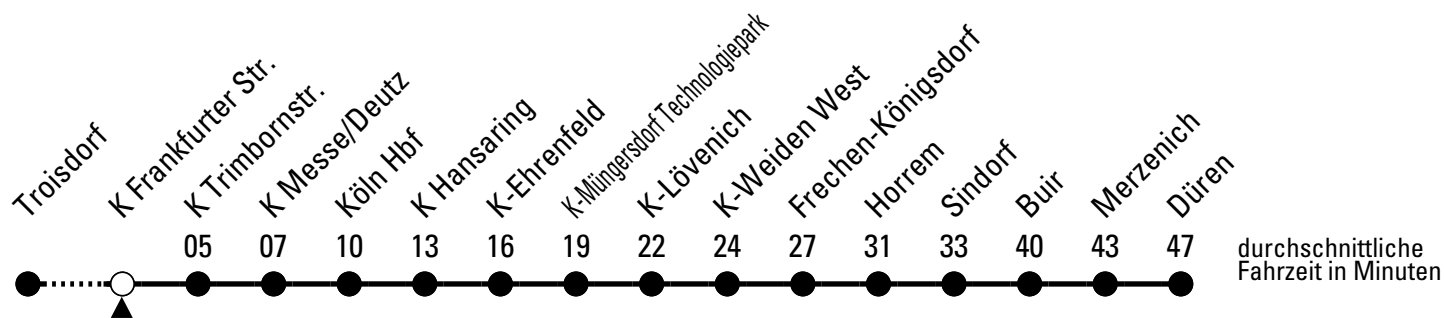

Fahrten ohne Wegangabe verkehren bis Hansaring

Ac = bis Aachen Hbf, Zwischenhalte nur in Langerwehe und AC-Rothe Erde
D = nur am 17., 20. und 21.02.2012 weiter nach Düren

Dü = bis Düren
Ho = bis Horrem
K = bis Köln Hbf
R = am 20.02.2012 nur bis Hansaring

Si = bis Sindorf

S13

Richtung **Düren** über Köln Hbf - Horrem

AbfahrtsHaltestelle: K Frankfurter Str.

Gültig ab 11.12.2011

ohne Gewähr

🕒	Montag-Freitag	Samstag	Sonn-und Feiertag	🕒
0	09 39 ^{Ac}	09 39 ^{Ac}	09 39 ^{Ac}	0
1	09 ^K 39 ^K	09 ^K 39 ^K	09 ^K 39 ^K	1
2	--	--	--	2
3	19 ^D	19 ^{Dü}	19 ^{Dü}	3
4	19 ^D	19 ^{Dü}	19 ^{Dü}	4
5	29 49	39	39	5
6	09 ^{RHo} 29 ^{RHo} 49 ^{RHo}	09 39	09 39	6
7	09 ^{RHo} 29 ^{RHo} 49 ^{RHo}	09 39	09 39	7
8	09 ^{RHo} 29 49	09 39	09 39	8
9	09 29 49	09 39	09 39	9
10	09 29 49	09 39	09 39	10
11	09 29 49	09 39	09 39	11
12	09 29 49	09 39	09 39	12
13	09 29 49	09 39	09 39	13
14	09 29 49	09 39	09 39	14
15	09 29 ^{Ho} 49 ^{Ho}	09 39	09 39	15
16	09 ^{Ho} 29 ^{Ho} 49 ^{Ho}	09 39	09 39	16
17	09 ^{Ho} 29 ^{Ho} 49 ^{Ho}	09 39	09 39	17
18	09 29 49	09 39	09 39	18
19	09 29 49	09 39	09 39	19
20	09 29 49 ^{Si}	09 39	09 39	20
21	09 39	09 39	09 39	21
22	09 39	09 39	09 39	22
23	09 39	09 39	09 39	23