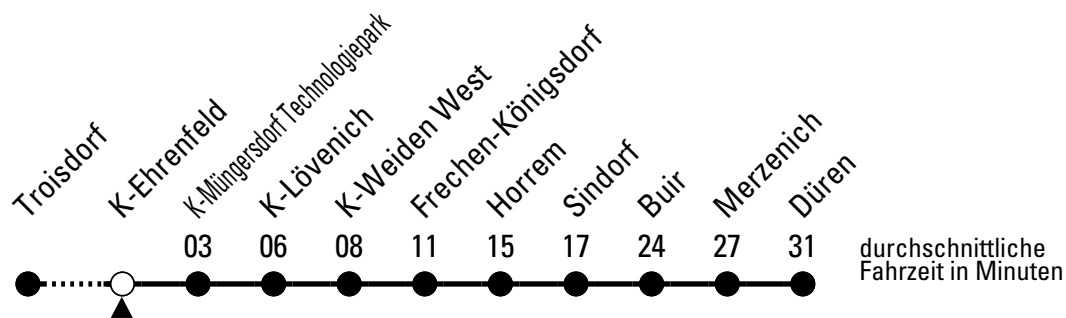

S13

Richtung **Düren** über Horrem

AbfahrtsHaltestelle: K-Ehrenfeld

Gültig ab 11.12.2011

ohne Gewähr

	Montag-Freitag	Samstag	Sonn-und Feiertag	
0	56^{Ac}	56^{Ac}	56^{Ac}	0
1	--	--	--	1
2	--	--	--	2
3	36^{YDü}	36^{Dü}	36^{Dü}	3
4	36^{YDü}	36^{Dü}	36^{Dü}	4
5	--	--	--	5
6	26^{R1} 46^{R1}	--	--	6
7	06^{R1} 26^{R1} 46^{R1}	--	--	7
8	06^{R1} 26^{R1}	--	--	8
9	--	--	--	9
10	--	--	--	10
11	--	--	--	11
12	--	--	--	12
13	--	--	--	13
14	--	--	--	14
15	46	--	--	15
16	06 26 46	--	--	16
17	06 26 46	--	--	17
18	06	--	--	18
19	--	--	--	19
20	--	--	--	20
21	06^{Si}	--	--	21
22	--	--	--	22
23	--	--	--	23

Fahrten ohne Wegangabe verkehren bis Horrem

Ac = bis Aachen Hbf, Zwischenhalte nur in Langerwehe und AC-Rothe Erde

Dü = bis Düren
R1 = nicht am 20.12.2012

Si = bis Sindorf
Y = nur am 17., 20. und 21.02.2012