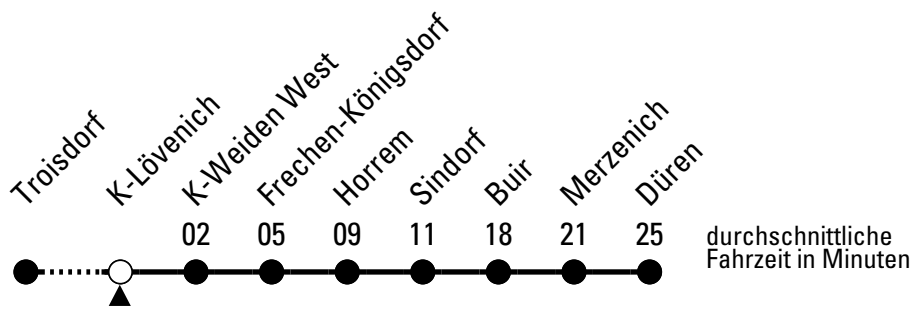

Richtung **Düren** über Horrem

AbfahrtsHaltestelle: K-Lövenich

Gültig ab 11.12.2011

		ohne Gewähr		
	Montag-Freitag	Samstag	Sonn-und Feiertag	
0	--	--	--	0
1	02^{Ac}	02^{Ac}	02^{Ac}	1
2	--	--	--	2
3	42^{YDü}	42^{Dü}	42^{Dü}	3
4	42^{YDü}	42^{Dü}	42^{Dü}	4
5	--	--	--	5
6	32^{R1} 52^{R1}	--	--	6
7	12^{R1} 32^{R1} 52^{R1}	--	--	7
8	12^{R1} 32^{R1}	--	--	8
9	--	--	--	9
10	--	--	--	10
11	--	--	--	11
12	--	--	--	12
13	--	--	--	13
14	--	--	--	14
15	52	--	--	15
16	12 32 52	--	--	16
17	12 32 52	--	--	17
18	12	--	--	18
19	--	--	--	19
20	--	--	--	20
21	12^{Si}	--	--	21
22	--	--	--	22
23	--	--	--	23

Ac = bis Aachen Hbf, Zwischenhalte nur in Langerwehe und AC-Rothe Erde

Fahrten ohne Wegangabe verkehren bis Horrem

Dü = bis Düren
R1 = nicht am 20.12.2012

Si = bis Sindorf
Y = nur am 17., 20. und 21.02.2012