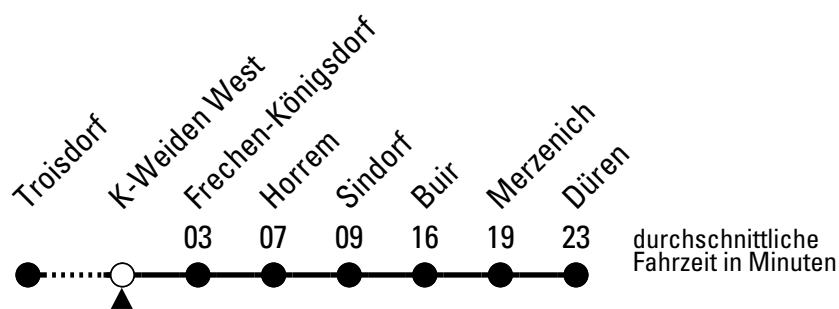

AbfahrtsHaltestelle: K-Weiden West

Gültig ab 11.12.2011

ohne Gewähr

	Montag-Freitag	Samstag	Sonn-und Feiertag	
0	--	--	--	0
1	04^{Ac}	04^{Ac}	04^{Ac}	1
2	--	--	--	2
3	44^{YDü}	44^{Dü}	44^{Dü}	3
4	44^{YDü}	44^{Dü}	44^{Dü}	4
5	--	--	--	5
6	34^{R1} 54^{R1}	--	--	6
7	14^{R1} 34^{R1} 54^{R1}	--	--	7
8	14^{R1} 34^{R1}	--	--	8
9	--	--	--	9
10	--	--	--	10
11	--	--	--	11
12	--	--	--	12
13	--	--	--	13
14	--	--	--	14
15	54	--	--	15
16	14 34 54	--	--	16
17	14 34 54	--	--	17
18	14	--	--	18
19	--	--	--	19
20	--	--	--	20
21	14^{Si}	--	--	21
22	--	--	--	22
23	--	--	--	23

Fahrten ohne Wegangabe verkehren bis Horrem

Ac = bis Aachen Hbf, Zwischenhalte nur in Langerwehe und AC-Rothe Erde

Dü = bis Düren
R1 = nicht am 20.12.2012

Si = bis Sindorf
Y = nur am 17., 20. und 21.02.2012