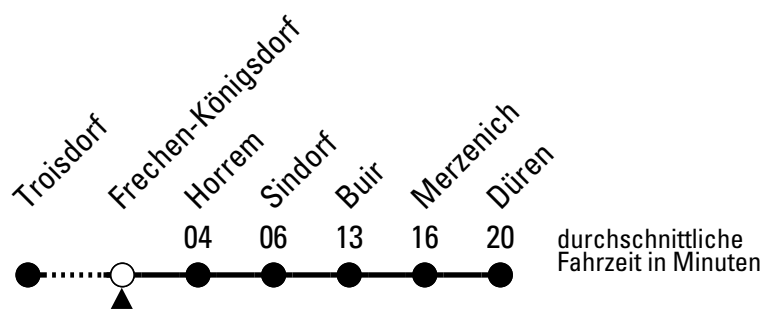

S13

Richtung **Düren** über Horrem

AbfahrtsHaltestelle: Frechen-Königsdorf

Gültig ab 11.12.2011

ohne Gewähr

	Montag-Freitag	Samstag	Sonn-und Feiertag	
0	--	--	--	0
1	07^{Ac}	07^{Ac}	07^{Ac}	1
2	--	--	--	2
3	47^{YDü}	47^{Dü}	47^{Dü}	3
4	47^{YDü}	47^{Dü}	47^{Dü}	4
5	--	--	--	5
6	37^{R1} 57^{R1}	--	--	6
7	17^{R1} 37^{R1} 57^{R1}	--	--	7
8	17^{R1} 37^{R1}	--	--	8
9	--	--	--	9
10	--	--	--	10
11	--	--	--	11
12	--	--	--	12
13	--	--	--	13
14	--	--	--	14
15	57	--	--	15
16	17 37 57	--	--	16
17	17 37 57	--	--	17
18	17	--	--	18
19	--	--	--	19
20	--	--	--	20
21	17^{Si}	--	--	21
22	--	--	--	22
23	--	--	--	23

Fahrten ohne Wegangabe verkehren bis Horrem

Ac = bis Aachen Hbf, Zwischenhalte nur in Langerwehe und AC-Rothe Erde

Dü = bis Düren
R1 = nicht am 20.12.2012

Si = bis Sindorf
Y = nur am 17., 20. und 21.02.2012