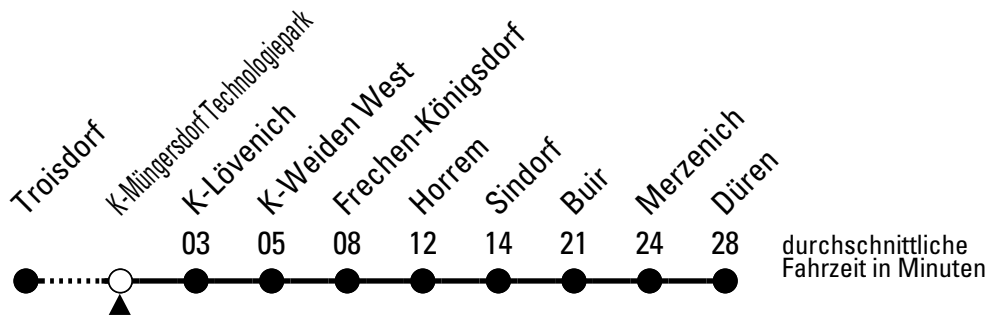

S13

Richtung **Düren** über Horrem

Abfahrts Haltestelle: K-Müngersdorf Technologiepark

Gültig ab 11.12.2011

	Montag-Freitag			Samstag	Sonn-und Feiertag	
0	59^{Ac}			59^{Ac}	59^{Ac}	0
1	--			--	--	1
2	--			--	--	2
3	39^{YDü}			39^{Dü}	39^{Dü}	3
4	39^{YDü}			39^{Dü}	39^{Dü}	4
5	--			--	--	5
6	29^{R1} 49^{R1}			--	--	6
7	09^{R1} 29^{R1} 49^{R1}			--	--	7
8	09^{R1} 29^{R1}			--	--	8
9	--			--	--	9
10	--			--	--	10
11	--			--	--	11
12	--			--	--	12
13	--			--	--	13
14	--			--	--	14
15	49			--	--	15
16	09 29 49			--	--	16
17	09 29 49			--	--	17
18	09			--	--	18
19	--			--	--	19
20	--			--	--	20
21	09^{Si}			--	--	21
22	--			--	--	22
23	--			--	--	23

Fahrten ohne Wegangabe verkehren bis Horrem

Ac = bis Aachen Hbf, Zwischenhalte nur in Langerwehe und AC-Rothe Erde

Dü = bis Düren

R1 = nicht am 20.12.2012

Si = bis Sindorf

Y = nur am 17., 20. und 21.02.2012