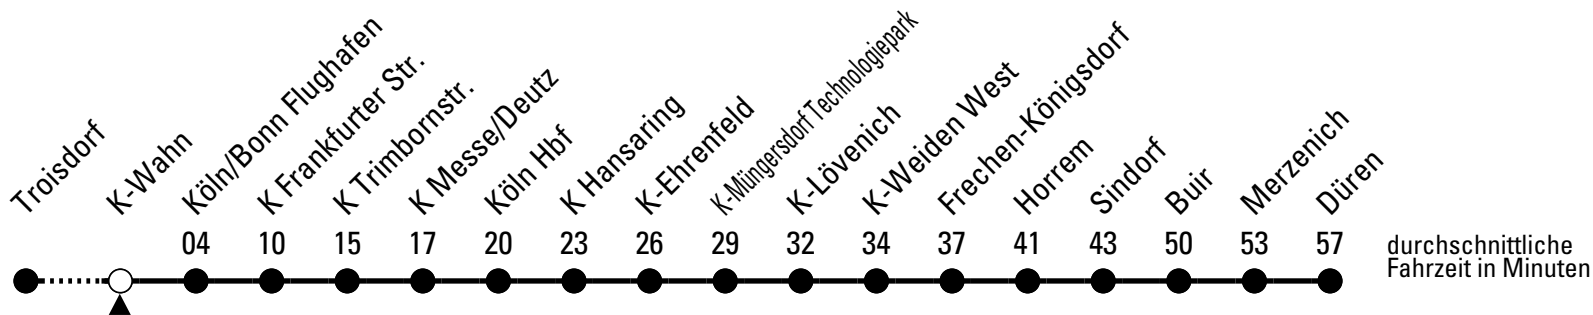

Richtung Düren

über Köln/Bonn Flughafen - Köln Hbf - Horrem

Gültig ab 11.12.2011

AbfahrtsHaltestelle: K-Wahn

ohne Gewähr

	Montag-Freitag	Samstag	Sonn-und Feiertag	
0	29 ^{Ac} 59 ^K	29 ^{Ac} 59 ^K	29 ^{Ac} 59 ^K	0
1	29 ^K	29 ^K	29 ^K	1
2	--	--	--	2
3	09 ^{YDü}	09 ^{Dü}	09 ^{Dü}	3
4	09 ^{YDü}	09 ^{Dü}	09 ^{Dü}	4
5	19 39 59 ^{RHo}	29 59	29 59	5
6	19 ^{RHo} 39 ^{RHo} 59 ^{RHo}	29 59	29 59	6
7	19 ^{RHo} 39 ^{RHo} 59 ^{RHo}	29 59	29 59	7
8	19 39 59	29 59	29 59	8
9	19 39 59	29 59	29 59	9
10	19 39 59	29 59	29 59	10
11	19 39 59	29 59	29 59	11
12	19 39 59	29 59	29 59	12
13	19 39 59	29 59	29 59	13
14	19 39 59	29 59	29 59	14
15	19 ^{Ho} 39 ^{Ho} 59 ^{Ho}	29 59	29 59	15
16	19 ^{Ho} 39 ^{Ho} 59 ^{Ho}	29 59	29 59	16
17	19 ^{Ho} 39 ^{Ho} 59	29 59	29 59	17
18	19 39 59	29 59	29 59	18
19	19 39 59	29 59	29 59	19
20	19 39 ^{Si} 59	29 59	29 59	20
21	29 59	29 59	29 59	21
22	29 59	29 59	29 59	22
23	29 59	29 59	29 59	23

Fahrten ohne Wegangabe verkehren bis Hansaring

Ac = bis Aachen Hbf, Zwischenhalte nur in Langerwehe und AC-Rothe Erde
Dü = bis Düren

Ho = bis Horrem
K = bis Köln Hbf
R = am 20.02.2012 nur bis Hansaring

Si = bis Sindorf
Y = nur am 17., 20. und 21.02.2012

Fahrten ohne Wegangabe verkehren bis Hansaring

Ac = bis Aachen Hbf, Zwischenhalte nur in Langerwehe und AC-Rothe Erde
D = nur am 17., 20. und 21.02.2012 weiter nach Düren

Dü = bis Düren
Ho = bis Horrem
K = bis Köln Hbf
R = am 20.02.2012 nur bis Hansaring