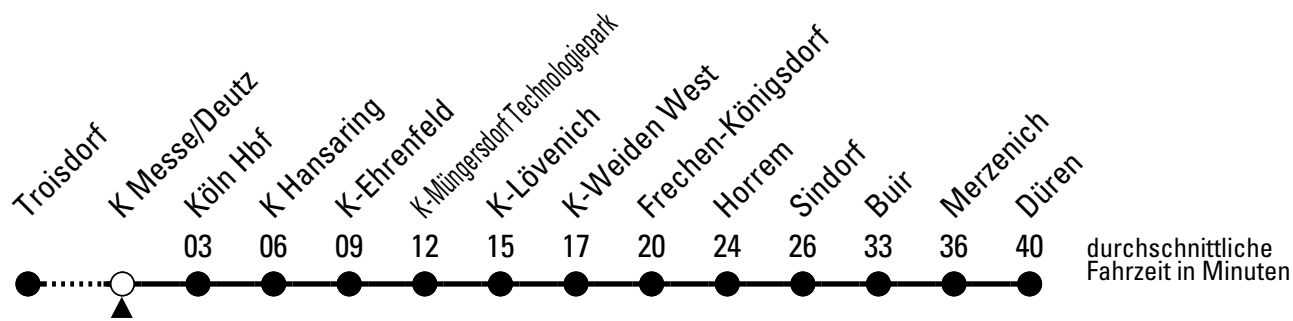

Fahrten ohne Wegangabe verkehren bis Hansaring

Ac = bis Aachen Hbf, Zwischenhalte nur in Langerwehe und AC-Rothe Erde
D = nur am 17., 20. und 21.02.2012 weiter nach Düren

Dü = bis Düren
Ho = bis Horrem
K = bis Köln Hbf
R = am 20.02.2012 nur bis Hansaring

Si = bis Sindorf

S13

Richtung **Düren** über Köln Hbf - Horrem

AbfahrtsHaltestelle: K Messe/Deutz

Gültig ab 11.12.2011

		Montag-Freitag		Samstag		Sonn-und Feiertag			
Uhrzeit									Uhrzeit
0	17	47 ^{Ac}		17	47 ^{Ac}	17	47 ^{Ac}		0
1	17 ^K	47 ^K		17 ^K	47 ^K	17 ^K	47 ^K		1
2	--			--		--			2
3	27 ^D			27 ^{Dü}		27 ^{Dü}			3
4	27 ^D			27 ^{Dü}		27 ^{Dü}			4
5	37	57		47		47			5
6	17 ^{RHo}	37 ^{RHo}	57 ^{RHo}	17	47	17	47		6
7	17 ^{RHo}	37 ^{RHo}	57 ^{RHo}	17	47	17	47		7
8	17 ^{RHo}	37	57	17	47	17	47		8
9	17	37	57	17	47	17	47		9
10	17	37	57	17	47	17	47		10
11	17	37	57	17	47	17	47		11
12	17	37	57	17	47	17	47		12
13	17	37	57	17	47	17	47		13
14	17	37	57	17	47	17	47		14
15	17	37 ^{Ho}	57 ^{Ho}	17	47	17	47		15
16	17 ^{Ho}	37 ^{Ho}	57 ^{Ho}	17	47	17	47		16
17	17 ^{Ho}	37 ^{Ho}	57 ^{Ho}	17	47	17	47		17
18	17	37	57	17	47	17	47		18
19	17	37	57	17	47	17	47		19
20	17	37	57 ^{Si}	17	47	17	47		20
21	17	47		17	47	17	47		21
22	17	47		17	47	17	47		22
23	17	47		17	47	17	47		23