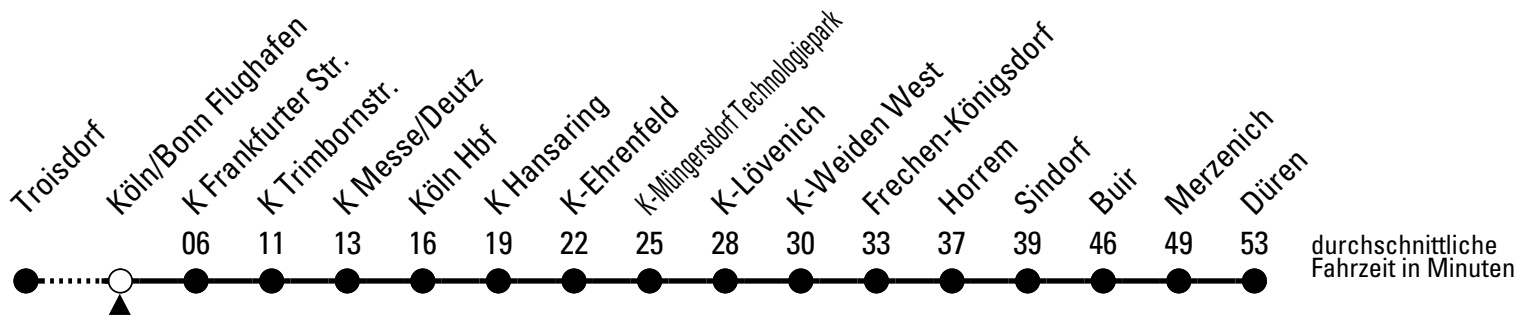

Fahrten ohne Wegangabe verkehren bis Hansaring

Ac = bis Aachen Hbf, Zwischenhalte nur in Langerwehe und AC-Rothe Erde
Dü = bis Düren

Ho = bis Horrem
K = bis Köln Hbf
R = am 20.02.2012 nur bis Hansaring

Si = bis Sindorf
Y = nur am 17., 20. und 21.02.2012

S13

Richtung **Düren** über Köln Hbf - Horrem

AbfahrtsHaltestelle: Köln/Bonn Flughafen

Gültig ab 11.12.2011

V	Montag-Freitag			Samstag		Sonn-und Feiertag		V
	0	04	34 ^{Ac}	04	34 ^{Ac}	04	34 ^{Ac}	
1	04 ^K	34 ^K	04 ^K	34 ^K	04 ^K	34 ^K	1	
2	--		--		--		2	
3	14 ^D		14 ^{Dü}		14 ^{Dü}		3	
4	14 ^D		14 ^{Dü}		14 ^{Dü}		4	
5	24	44	34		34		5	
6	04 ^{RHo}	24 ^{RHo}	44 ^{RHo}	04	34	04	34	6
7	04 ^{RHo}	24 ^{RHo}	44 ^{RHo}	04	34	04	34	7
8	04 ^{RHo}	24	44	04	34	04	34	8
9	04	24	44	04	34	04	34	9
10	04	24	44	04	34	04	34	10
11	04	24	44	04	34	04	34	11
12	04	24	44	04	34	04	34	12
13	04	24	44	04	34	04	34	13
14	04	24	44	04	34	04	34	14
15	04	24 ^{Ho}	44 ^{Ho}	04	34	04	34	15
16	04 ^{Ho}	24 ^{Ho}	44 ^{Ho}	04	34	04	34	16
17	04 ^{Ho}	24 ^{Ho}	44 ^{Ho}	04	34	04	34	17
18	04	24	44	04	34	04	34	18
19	04	24	44	04	34	04	34	19
20	04	24	44 ^{Si}	04	34	04	34	20
21	04	34		04	34	04	34	21
22	04	34		04	34	04	34	22
23	04	34		04	34	04	34	23

Fahrten ohne Wegangabe verkehren bis Hansaring

Ac = bis Aachen Hbf, Zwischenhalte nur in Langerwehe und AC-Rothe Erde
D = nur am 17., 20. und 21.02.2012 weiter nach Düren

Dü = bis Düren
Ho = bis Horrem
K = bis Köln Hbf
R = am 20.02.2012 nur bis Hansaring