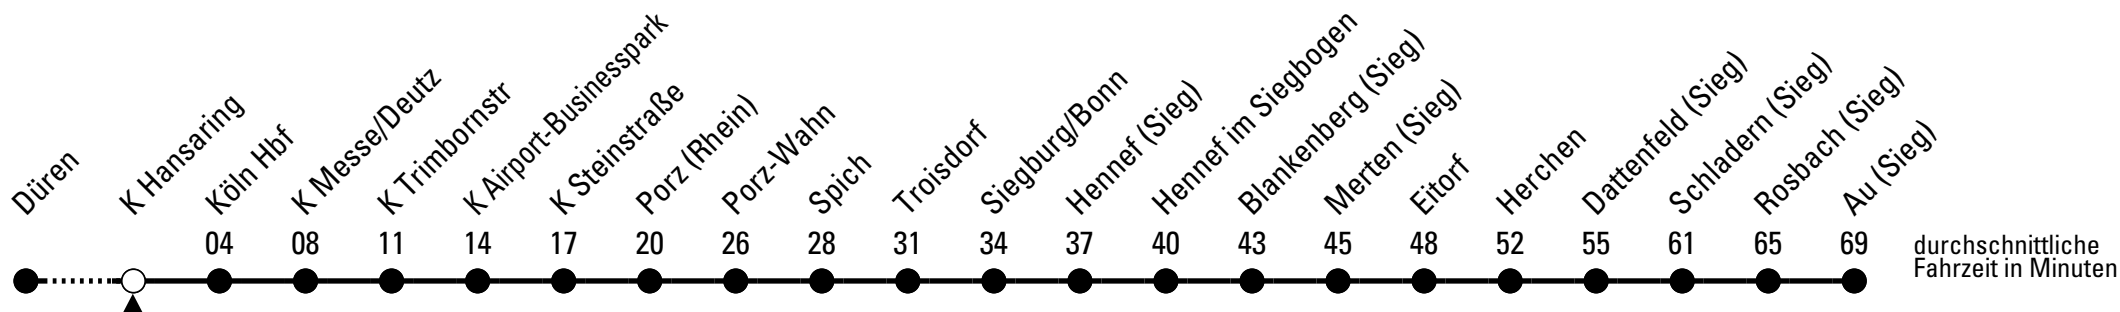

D = bis K Messe/Deutz

H = bis Hennef

a = nur am 17., 20. und 21. Februar 2012

Richtung **Au (Sieg)**

über Köln Hbf - Troisdorf - Siegburg - Hennef

AbfahrtsHaltestelle: K-Ehrenfeld

Gültig ab 11.12.2011

🕒	Montag-Freitag			Samstag		Sonn-und Feiertag		🕒
	0	1	2	0	1	0	1	
0	24	54 ^D		24	54 ^D	24	54 ^D	0
1	24 ^a			24		24		1
2	--			--		--		2
3	--			--		--		3
4	24 ^a			--		--		4
5	24	44 ^H		24	54 ^H	24 ^H		5
6	04 ^H	24	44 ^H	24	54 ^H	24		6
7	04 ^H	24	44 ^H	24	54 ^H	24		7
8	04 ^H	24	44 ^H	24	54 ^H	24	54 ^H	8
9	04 ^H	24	44 ^H	24	54 ^H	24	54 ^H	9
10	04 ^H	24	44 ^H	24	54 ^H	24	54 ^H	10
11	04 ^H	24	44 ^H	24	54 ^H	24	54 ^H	11
12	04 ^H	24	44 ^H	24	54 ^H	24	54 ^H	12
13	04 ^H	24	44 ^H	24	54 ^H	24	54 ^H	13
14	04 ^H	24	44 ^H	24	54 ^H	24	54 ^H	14
15	04 ^H	24	44 ^H	24	54 ^H	24	54 ^H	15
16	04 ^H	24	44 ^H	24	54 ^H	24	54 ^H	16
17	04 ^H	24	44 ^H	24	54 ^H	24	54 ^H	17
18	04 ^H	24	44 ^H	24	54 ^H	24	54 ^H	18
19	04 ^H	24	44 ^H	24	54 ^H	24	54 ^H	19
20	04 ^H	24	54 ^H	24	54 ^H	24	54 ^H	20
21	24	54 ^H		24	54 ^H	24	54 ^H	21
22	24	54 ^H		24	54 ^H	24	54 ^H	22
23	24	54 ^H		24	54 ^H	24	54 ^H	23

D = bis K Messe/Deutz

H = bis Hennef

a = nur am 17., 20. und 21. Februar 2012

Richtung **Au (Sieg)**

über Köln Hbf - Troisdorf - Siegburg - Hennef

AbfahrtsHaltestelle: K Hansaring

Gültig ab 11.12.2011

ohne Gewähr

D = bis K Messe/Deutz
H = bis Hennef

N = nur am 01.01.2012
a = nur am 17., 20. und 21. Februar 2012

Richtung **Au (Sieg)** über Troisdorf- Siegburg - Hennef

AbfahrtsHaltestelle: Köln Hbf

Gültig ab 11.12.2011