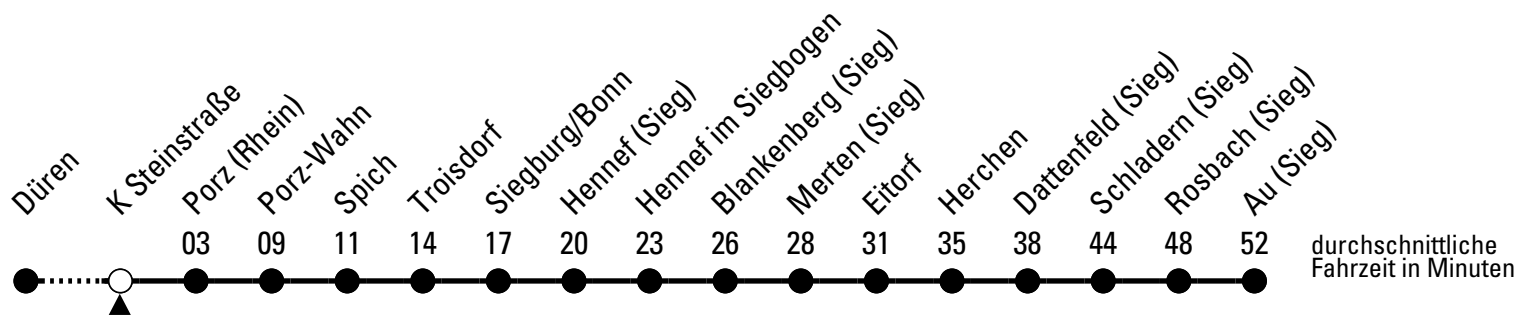

H = bis Hennef

N = nur am 01.01.2012

a = nur am 17., 20. und 21. Februar 2012

Richtung **Au (Sieg)** über Troisdorf- Siegburg - Hennef

Abfahrthaltestelle: K Steinstraße

Gültig ab 11.12.2011

ohne Gewähr

	Montag-Freitag	Samstag	Sonn-und Feiertag	
0	12 ^H 42	12 ^H 42	12 ^H 42	0
1	42 ^a	42	42	1
2	--	--	--	2
3	--	--	--	3
4	42	--	42 ^N	4
5	02 ^H 22 ^H 42	12 ^H 42	42 ^H	5
6	02 ^H 22 ^H 42	12 ^H 42	42	6
7	02 ^H 22 ^H 42	12 ^H 42	12 ^H 42	7
8	02 ^H 22 ^H 42	12 ^H 42	12 ^H 42	8
9	02 ^H 22 ^H 42	12 ^H 42	12 ^H 42	9
10	02 ^H 22 ^H 42	12 ^H 42	12 ^H 42	10
11	02 ^H 22 ^H 42	12 ^H 42	12 ^H 42	11
12	02 ^H 22 ^H 42	12 ^H 42	12 ^H 42	12
13	02 ^H 22 ^H 42	12 ^H 42	12 ^H 42	13
14	02 ^H 22 ^H 42	12 ^H 42	12 ^H 42	14
15	02 ^H 22 ^H 42	12 ^H 42	12 ^H 42	15
16	02 ^H 22 ^H 42	12 ^H 42	12 ^H 42	16
17	02 ^H 22 ^H 42	12 ^H 42	12 ^H 42	17
18	02 ^H 22 ^H 42	12 ^H 42	12 ^H 42	18
19	02 ^H 22 ^H 42	12 ^H 42	12 ^H 42	19
20	02 ^H 22 ^H 42	12 ^H 42	12 ^H 42	20
21	12 ^H 42	12 ^H 42	12 ^H 42	21
22	12 ^H 42	12 ^H 42	12 ^H 42	22
23	12 ^H 42	12 ^H 42	12 ^H 42	23