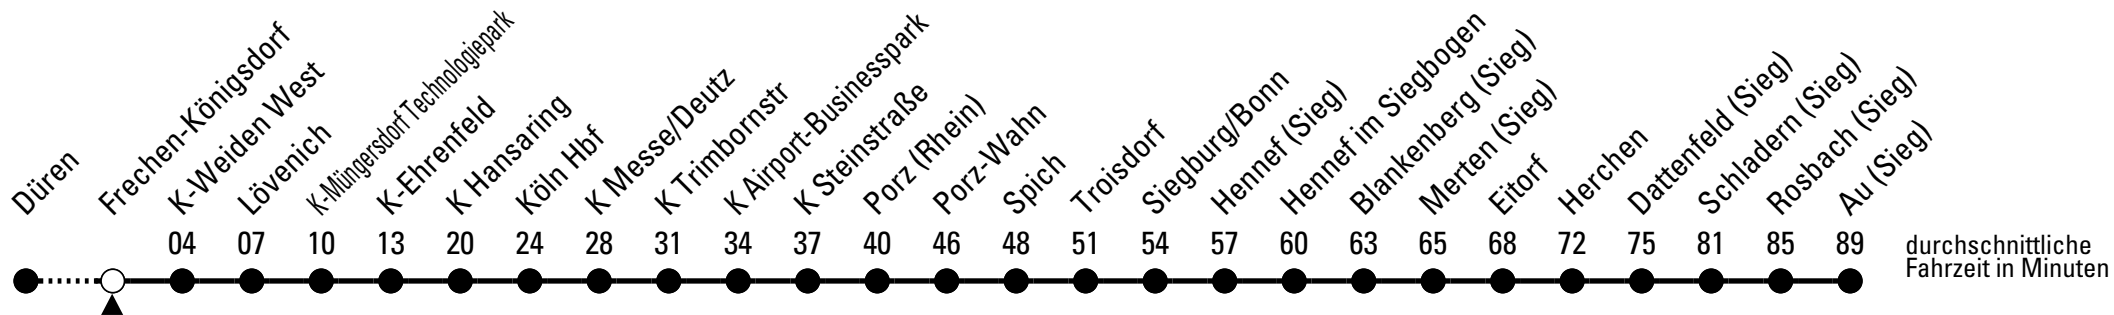

Richtung **Au (Sieg)**

über Köln Hbf - Troisdorf - Siegburg - Hennef

AbfahrtsHaltestelle: Frechen-Königsdorf

Gültig ab 11.12.2011

durchschnittliche Fahrzeit in Minuten

ohne Gewähr

🕒	Montag-Freitag	Samstag	Sonn-und Feiertag	🕒
0	13 43 ^D	13 43 ^D	13 43 ^D	0
1	13 ^a	13	13	1
2	--	--	--	2
3	--	--	--	3
4	13 ^a	--	--	4
5	13 33 ^H 53 ^H	13 43 ^H	13 ^H	5
6	13 33 ^H 53 ^H	13 43 ^H	13	6
7	13 33 ^H 53 ^H	13 43 ^H	13	7
8	13 33 ^H 53 ^H	13 43 ^H	13 43 ^H	8
9	13 33 ^H 53 ^H	13 43 ^H	13 43 ^H	9
10	13 33 ^H 53 ^H	13 43 ^H	13 43 ^H	10
11	13 33 ^H 53 ^H	13 43 ^H	13 43 ^H	11
12	13 33 ^H 53 ^H	13 43 ^H	13 43 ^H	12
13	13 33 ^H 53 ^H	13 43 ^H	13 43 ^H	13
14	13 33 ^H 53 ^H	13 43 ^H	13 43 ^H	14
15	13 33 ^H 53 ^H	13 43 ^H	13 43 ^H	15
16	13 33 ^H 53 ^H	13 43 ^H	13 43 ^H	16
17	13 33 ^H 53 ^H	13 43 ^H	13 43 ^H	17
18	13 33 ^H 53 ^H	13 43 ^H	13 43 ^H	18
19	13 33 ^H 53 ^H	13 43 ^H	13 43 ^H	19
20	13 43 ^H	13 43 ^H	13 43 ^H	20
21	13 43 ^H	13 43 ^H	13 43 ^H	21
22	13 43 ^H	13 43 ^H	13 43 ^H	22
23	13 43 ^H	13 43 ^H	13 43 ^H	23

D = bis K Messe/Deutz

H = bis Hennef

a = nur am 17., 20. und 21. Februar 2012

Richtung **Au (Sieg)**

über Köln Hbf - Troisdorf - Siegburg - Hennef

AbfahrtsHaltestelle: **K-Weiden West**

Gültig ab 11.12.2011