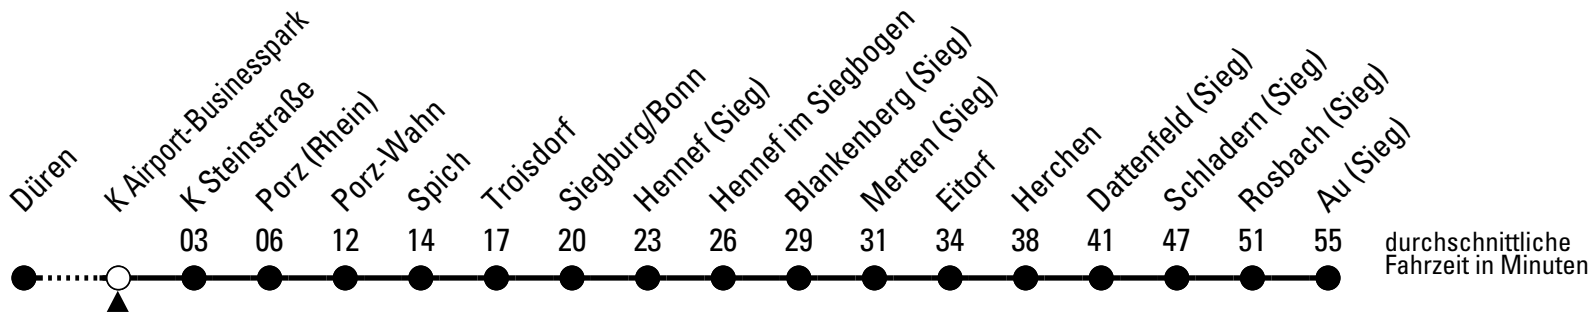

H = bis Hennef

N = nur am 01.01.2012

a = nur am 17., 20. und 21. Februar 2012

Richtung **Au (Sieg)** über Troisdorf- Siegburg - Hennef

AbfahrtsHaltestelle: K Airport-Businesspark

Gültig ab 11.12.2011

	Montag-Freitag			Samstag	Sonn-und Feiertag	
0	09 ^H	39		09 ^H 39	09 ^H 39	0
1	39 ^a			39	39	1
2	--			--	--	2
3	--			--	--	3
4	39	59 ^H		--	39 ^N	4
5	19 ^H	39	59 ^H	09 ^H 39	39 ^H	5
6	19 ^H	39	59 ^H	09 ^H 39	39	6
7	19 ^H	39	59 ^H	09 ^H 39	09 ^H 39	7
8	19 ^H	39	59 ^H	09 ^H 39	09 ^H 39	8
9	19 ^H	39	59 ^H	09 ^H 39	09 ^H 39	9
10	19 ^H	39	59 ^H	09 ^H 39	09 ^H 39	10
11	19 ^H	39	59 ^H	09 ^H 39	09 ^H 39	11
12	19 ^H	39	59 ^H	09 ^H 39	09 ^H 39	12
13	19 ^H	39	59 ^H	09 ^H 39	09 ^H 39	13
14	19 ^H	39	59 ^H	09 ^H 39	09 ^H 39	14
15	19 ^H	39	59 ^H	09 ^H 39	09 ^H 39	15
16	19 ^H	39	59 ^H	09 ^H 39	09 ^H 39	16
17	19 ^H	39	59 ^H	09 ^H 39	09 ^H 39	17
18	19 ^H	39	59 ^H	09 ^H 39	09 ^H 39	18
19	19 ^H	39	59 ^H	09 ^H 39	09 ^H 39	19
20	19 ^H	39		09 ^H 39	09 ^H 39	20
21	09 ^H	39		09 ^H 39	09 ^H 39	21
22	09 ^H	39		09 ^H 39	09 ^H 39	22
23	09 ^H	39		09 ^H 39	09 ^H 39	23