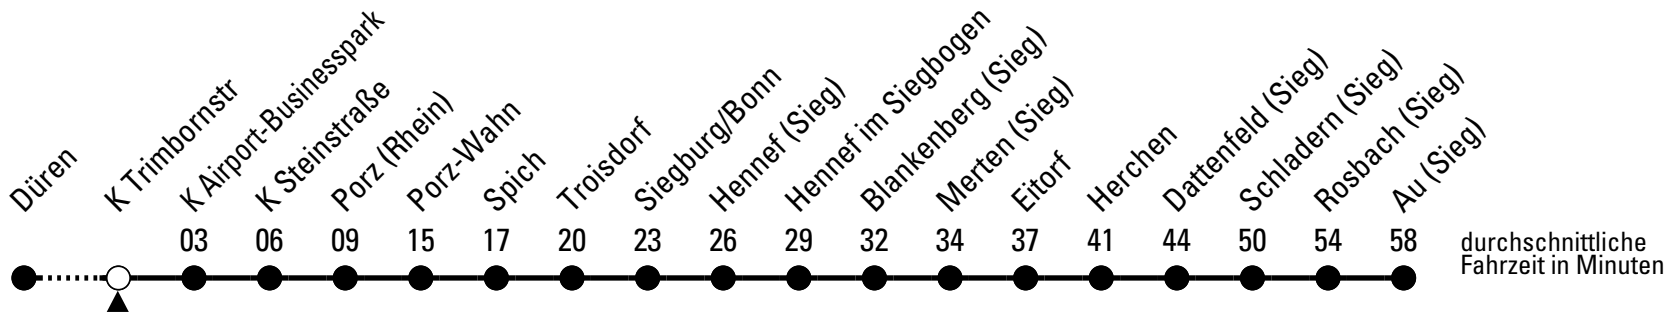

H = bis Hennef

N = nur am 01.01.2012

a = nur am 17., 20. und 21. Februar 2012

Richtung **Au (Sieg)** über Troisdorf- Siegburg - Hennef

AbfahrtsHaltestelle: K Trimbornstr

Gültig ab 11.12.2011

	Montag-Freitag			Samstag	Sonn-und Feiertag	
0	06 ^H	36		06 ^H 36	06 ^H 36	0
1	36 ^a			36	36	1
2	--			--	--	2
3	--			--	--	3
4	36	56 ^H		--	36 ^N	4
5	16 ^H	36	56 ^H	06 ^H 36	36 ^H	5
6	16 ^H	36	56 ^H	06 ^H 36	36	6
7	16 ^H	36	56 ^H	06 ^H 36	06 ^H 36	7
8	16 ^H	36	56 ^H	06 ^H 36	06 ^H 36	8
9	16 ^H	36	56 ^H	06 ^H 36	06 ^H 36	9
10	16 ^H	36	56 ^H	06 ^H 36	06 ^H 36	10
11	16 ^H	36	56 ^H	06 ^H 36	06 ^H 36	11
12	16 ^H	36	56 ^H	06 ^H 36	06 ^H 36	12
13	16 ^H	36	56 ^H	06 ^H 36	06 ^H 36	13
14	16 ^H	36	56 ^H	06 ^H 36	06 ^H 36	14
15	16 ^H	36	56 ^H	06 ^H 36	06 ^H 36	15
16	16 ^H	36	56 ^H	06 ^H 36	06 ^H 36	16
17	16 ^H	36	56 ^H	06 ^H 36	06 ^H 36	17
18	16 ^H	36	56 ^H	06 ^H 36	06 ^H 36	18
19	16 ^H	36	56 ^H	06 ^H 36	06 ^H 36	19
20	16 ^H	36		06 ^H 36	06 ^H 36	20
21	06 ^H	36		06 ^H 36	06 ^H 36	21
22	06 ^H	36		06 ^H 36	06 ^H 36	22
23	06 ^H	36		06 ^H 36	06 ^H 36	23