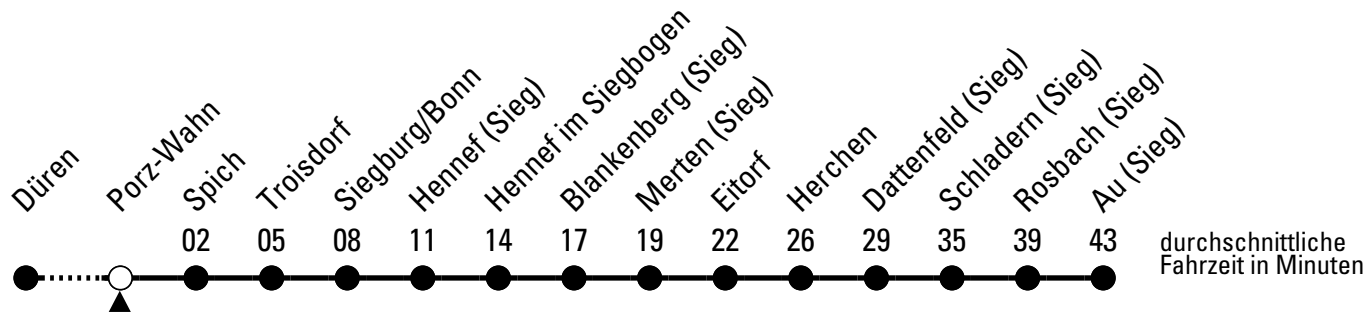

H = bis Hennef

N = nur am 01.01.2012

a = nur am 17., 20. und 21. Februar 2012

Richtung **Au (Sieg)** über Troisdorf- Siegburg - Hennef

AbfahrtsHaltestelle: **Porz-Wahn**

Gültig ab 11.12.2011

	ohne Gewähr			
	Montag-Freitag	Samstag	Sonn-und Feiertag	
0	17 ^H 47	17 ^H 47	17 ^H 47	0
1	47 ^a	47	47	1
2	--	--	--	2
3	--	--	--	3
4	47	--	47 ^N	4
5	07 ^H 27 ^H 47	17 ^H 47	47 ^H	5
6	07 ^H 27 ^H 47	17 ^H 47	47	6
7	07 ^H 27 ^H 47	17 ^H 47	17 ^H 47	7
8	07 ^H 27 ^H 47	17 ^H 47	17 ^H 47	8
9	07 ^H 27 ^H 47	17 ^H 47	17 ^H 47	9
10	07 ^H 27 ^H 47	17 ^H 47	17 ^H 47	10
11	07 ^H 27 ^H 47	17 ^H 47	17 ^H 47	11
12	07 ^H 27 ^H 47	17 ^H 47	17 ^H 47	12
13	07 ^H 27 ^H 47	17 ^H 47	17 ^H 47	13
14	07 ^H 27 ^H 47	17 ^H 47	17 ^H 47	14
15	07 ^H 27 ^H 47	17 ^H 47	17 ^H 47	15
16	07 ^H 27 ^H 47	17 ^H 47	17 ^H 47	16
17	07 ^H 27 ^H 47	17 ^H 47	17 ^H 47	17
18	07 ^H 27 ^H 47	17 ^H 47	17 ^H 47	18
19	07 ^H 27 ^H 47	17 ^H 47	17 ^H 47	19
20	07 ^H 27 ^H 47	17 ^H 47	17 ^H 47	20
21	17 ^H 47	17 ^H 47	17 ^H 47	21
22	17 ^H 47	17 ^H 47	17 ^H 47	22
23	17 ^H 47	17 ^H 47	17 ^H 47	23

H = bis Hennef

N = nur am 01.01.2012

a = nur am 17., 20. und 21. Februar 2012