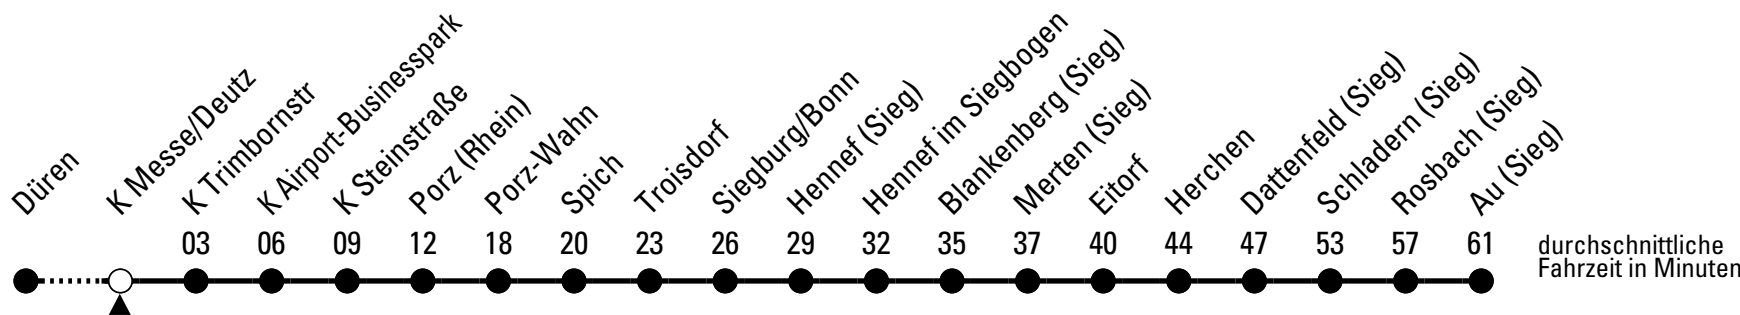

D = bis K Messe/Deutz
H = bis Hennef

N = nur am 01.01.2012
a = nur am 17., 20. und 21. Februar 2012

Richtung **Au (Sieg)** über Troisdorf- Siegburg - Hennef

AbfahrtsHaltestelle: K Messe/Deutz

Gültig ab 11.12.2011