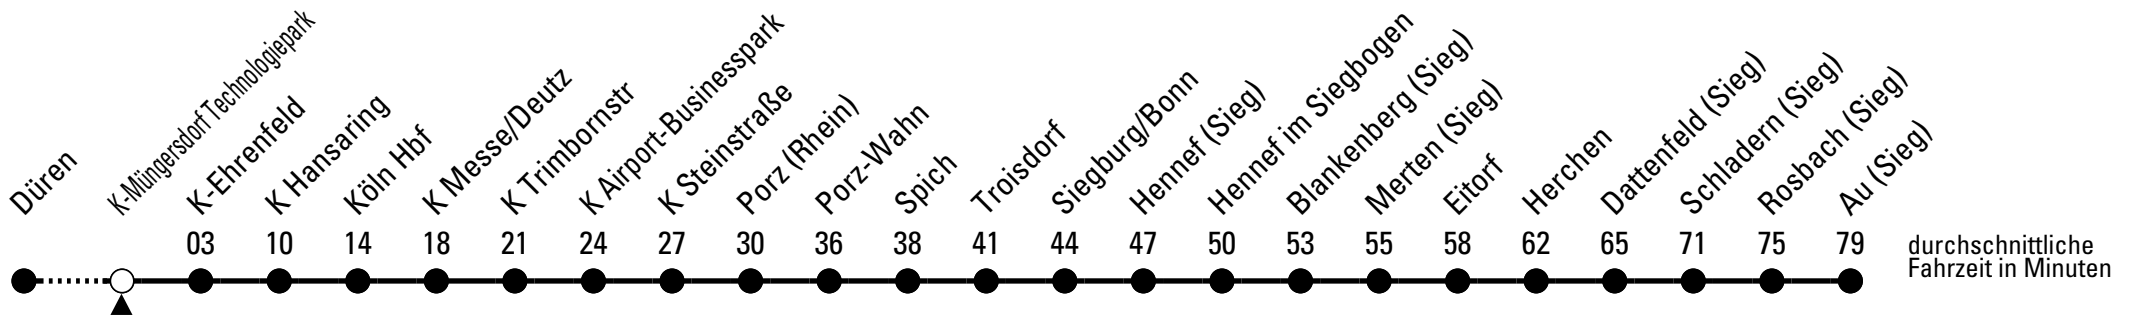

D = bis K Messe/Deutz

H = bis Hennef

a = nur am 17., 20. und 21. Februar 2012

Richtung **Au (Sieg)**

über Köln Hbf - Troisdorf - Siegburg - Hennef

AbfahrtsHaltestelle: Lövenich

Gültig ab 11.12.2011

	Montag-Freitag			Samstag		Sonn-und Feiertag		
🕒								🕒
0	18	48 ^D		18	48 ^D	18	48 ^D	0
1	18 ^a			18		18		1
2	--			--		--		2
3	--			--		--		3
4	18 ^a			--		--		4
5	18	38 ^H	58 ^H	18	48 ^H	18 ^H		5
6	18	38 ^H	58 ^H	18	48 ^H	18		6
7	18	38 ^H	58 ^H	18	48 ^H	18		7
8	18	38 ^H	58 ^H	18	48 ^H	18	48 ^H	8
9	18	38 ^H	58 ^H	18	48 ^H	18	48 ^H	9
10	18	38 ^H	58 ^H	18	48 ^H	18	48 ^H	10
11	18	38 ^H	58 ^H	18	48 ^H	18	48 ^H	11
12	18	38 ^H	58 ^H	18	48 ^H	18	48 ^H	12
13	18	38 ^H	58 ^H	18	48 ^H	18	48 ^H	13
14	18	38 ^H	58 ^H	18	48 ^H	18	48 ^H	14
15	18	38 ^H	58 ^H	18	48 ^H	18	48 ^H	15
16	18	38 ^H	58 ^H	18	48 ^H	18	48 ^H	16
17	18	38 ^H	58 ^H	18	48 ^H	18	48 ^H	17
18	18	38 ^H	58 ^H	18	48 ^H	18	48 ^H	18
19	18	38 ^H	58 ^H	18	48 ^H	18	48 ^H	19
20	18	48 ^H		18	48 ^H	18	48 ^H	20
21	18	48 ^H		18	48 ^H	18	48 ^H	21
22	18	48 ^H		18	48 ^H	18	48 ^H	22
23	18	48 ^H		18	48 ^H	18	48 ^H	23

D = bis K Messe/Deutz

H = bis Hennef

a = nur am 17., 20. und 21. Februar 2012

Richtung **Au (Sieg)**

über Köln Hbf - Troisdorf - Siegburg - Hennef

AbfahrtsHaltestelle: K-Müngersdorf Technologiepark

Gültig ab 11.12.2011