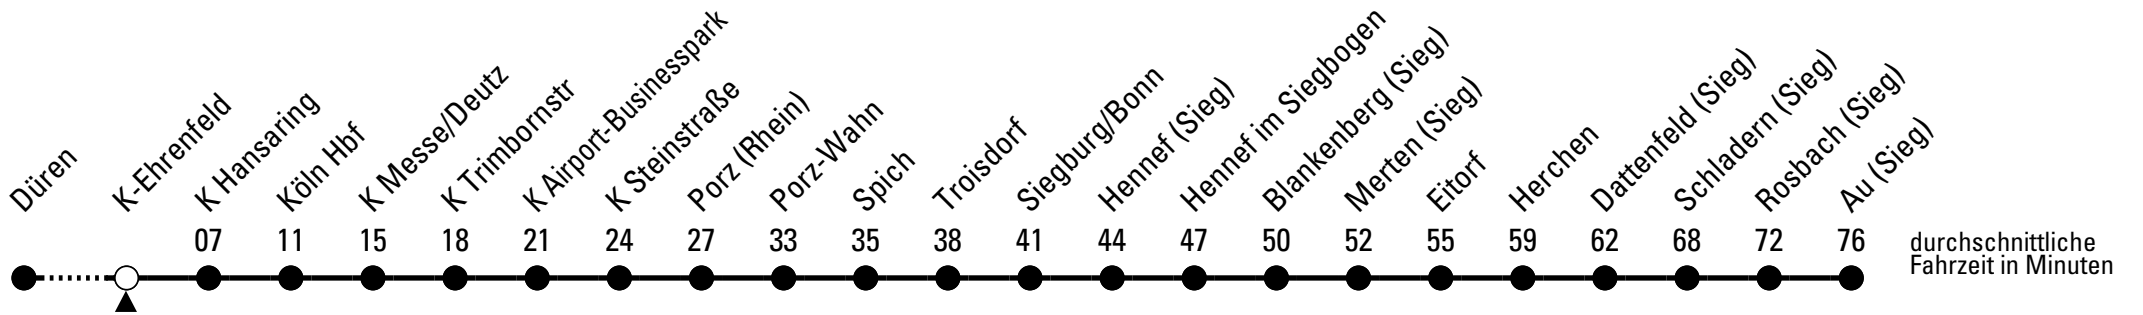

D = bis K Messe/Deutz

H = bis Hennef

a = nur am 17., 20. und 21. Februar 2012

Richtung **Au (Sieg)**

über Köln Hbf - Troisdorf - Siegburg - Hennef

AbfahrtsHaltestelle: K-Ehrenfeld

Gültig ab 11.12.2011

🕒	Montag-Freitag			Samstag		Sonn-und Feiertag		🕒
	0	1	2	0	1	0	1	
0	24	54 ^D		24	54 ^D	24	54 ^D	0
1	24 ^a			24		24		1
2	--			--		--		2
3	--			--		--		3
4	24 ^a			--		--		4
5	24	44 ^H		24	54 ^H	24 ^H		5
6	04 ^H	24	44 ^H	24	54 ^H	24		6
7	04 ^H	24	44 ^H	24	54 ^H	24		7
8	04 ^H	24	44 ^H	24	54 ^H	24	54 ^H	8
9	04 ^H	24	44 ^H	24	54 ^H	24	54 ^H	9
10	04 ^H	24	44 ^H	24	54 ^H	24	54 ^H	10
11	04 ^H	24	44 ^H	24	54 ^H	24	54 ^H	11
12	04 ^H	24	44 ^H	24	54 ^H	24	54 ^H	12
13	04 ^H	24	44 ^H	24	54 ^H	24	54 ^H	13
14	04 ^H	24	44 ^H	24	54 ^H	24	54 ^H	14
15	04 ^H	24	44 ^H	24	54 ^H	24	54 ^H	15
16	04 ^H	24	44 ^H	24	54 ^H	24	54 ^H	16
17	04 ^H	24	44 ^H	24	54 ^H	24	54 ^H	17
18	04 ^H	24	44 ^H	24	54 ^H	24	54 ^H	18
19	04 ^H	24	44 ^H	24	54 ^H	24	54 ^H	19
20	04 ^H	24	54 ^H	24	54 ^H	24	54 ^H	20
21	24	54 ^H		24	54 ^H	24	54 ^H	21
22	24	54 ^H		24	54 ^H	24	54 ^H	22
23	24	54 ^H		24	54 ^H	24	54 ^H	23

D = bis K Messe/Deutz

H = bis Hennef

a = nur am 17., 20. und 21. Februar 2012

Richtung **Au (Sieg)**

über Köln Hbf - Troisdorf - Siegburg - Hennef

AbfahrtsHaltestelle: K Hansaring

Gültig ab 11.12.2011

ohne Gewähr