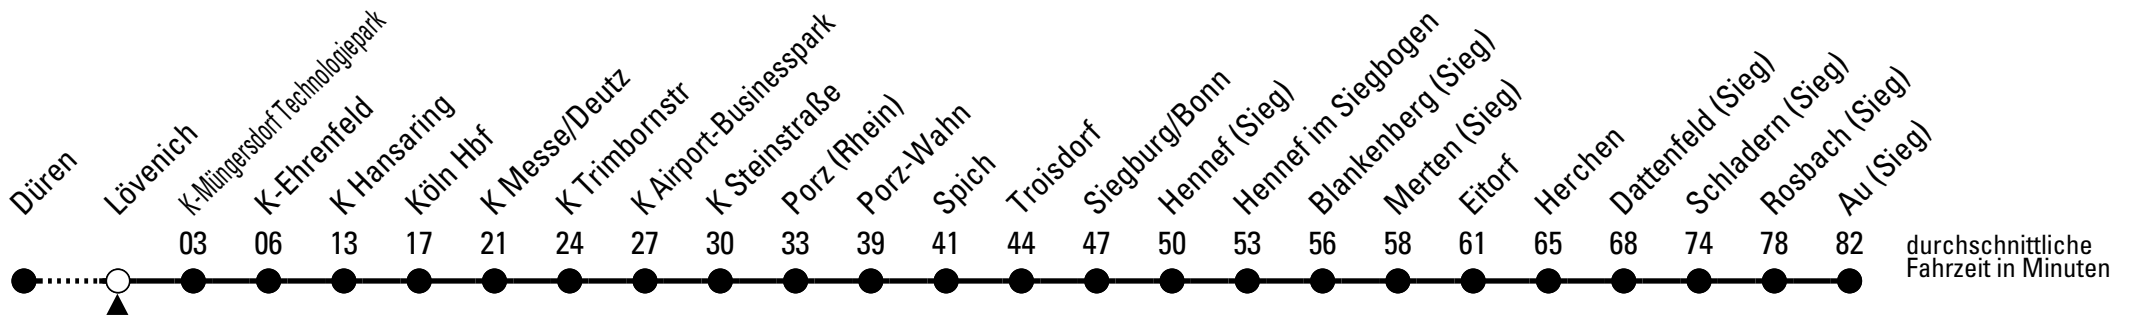

D = bis K Messe/Deutz

H = bis Hennef

a = nur am 17., 20. und 21. Februar 2012

Richtung **Au (Sieg)**

über Köln Hbf - Troisdorf - Siegburg - Hennef

AbfahrtsHaltestelle: Lövenich

Gültig ab 11.12.2011

	Montag-Freitag			Samstag		Sonn-und Feiertag		
🕒								🕒
0	18	48 ^D		18	48 ^D	18	48 ^D	0
1	18 ^a			18		18		1
2	--			--		--		2
3	--			--		--		3
4	18 ^a			--		--		4
5	18	38 ^H	58 ^H	18	48 ^H	18 ^H		5
6	18	38 ^H	58 ^H	18	48 ^H	18		6
7	18	38 ^H	58 ^H	18	48 ^H	18		7
8	18	38 ^H	58 ^H	18	48 ^H	18	48 ^H	8
9	18	38 ^H	58 ^H	18	48 ^H	18	48 ^H	9
10	18	38 ^H	58 ^H	18	48 ^H	18	48 ^H	10
11	18	38 ^H	58 ^H	18	48 ^H	18	48 ^H	11
12	18	38 ^H	58 ^H	18	48 ^H	18	48 ^H	12
13	18	38 ^H	58 ^H	18	48 ^H	18	48 ^H	13
14	18	38 ^H	58 ^H	18	48 ^H	18	48 ^H	14
15	18	38 ^H	58 ^H	18	48 ^H	18	48 ^H	15
16	18	38 ^H	58 ^H	18	48 ^H	18	48 ^H	16
17	18	38 ^H	58 ^H	18	48 ^H	18	48 ^H	17
18	18	38 ^H	58 ^H	18	48 ^H	18	48 ^H	18
19	18	38 ^H	58 ^H	18	48 ^H	18	48 ^H	19
20	18	48 ^H		18	48 ^H	18	48 ^H	20
21	18	48 ^H		18	48 ^H	18	48 ^H	21
22	18	48 ^H		18	48 ^H	18	48 ^H	22
23	18	48 ^H		18	48 ^H	18	48 ^H	23

D = bis K Messe/Deutz

H = bis Hennef

a = nur am 17., 20. und 21. Februar 2012

Richtung **Au (Sieg)**

über Köln Hbf - Troisdorf - Siegburg - Hennef

AbfahrtsHaltestelle: K-Müngersdorf Technologiepark

Gültig ab 11.12.2011