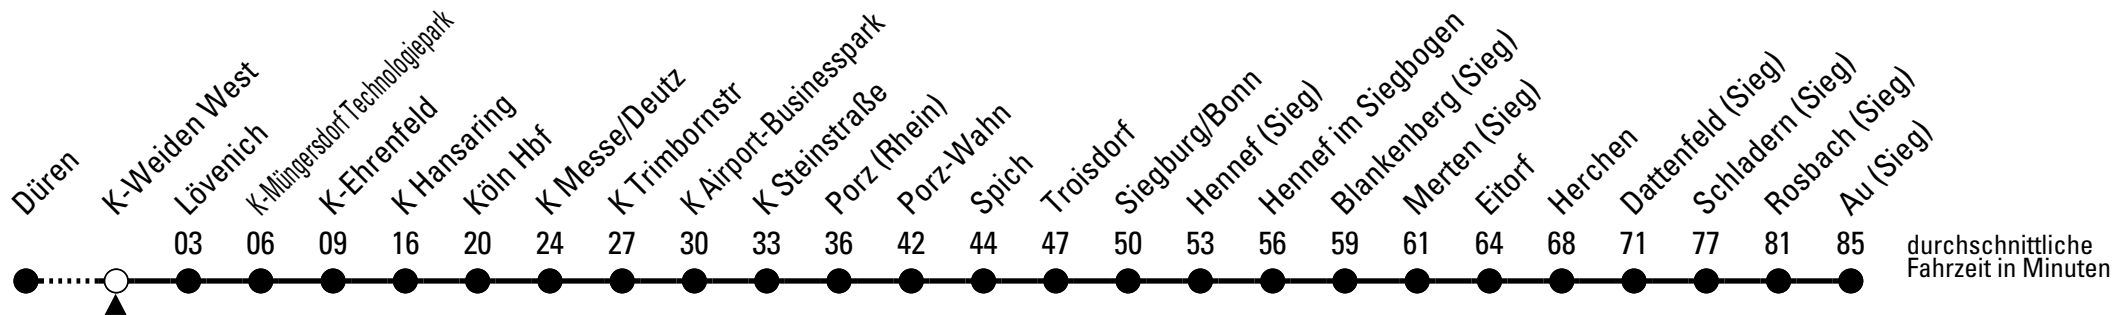

Richtung **Au (Sieg)**

über Köln Hbf - Troisdorf - Siegburg - Hennef

AbfahrtsHaltestelle: Frechen-Königsdorf

Gültig ab 11.12.2011

durchschnittliche Fahrzeit in Minuten

ohne Gewähr

🕒	Montag-Freitag	Samstag	Sonn-und Feiertag	🕒
0	13 43 ^D	13 43 ^D	13 43 ^D	0
1	13 ^a	13	13	1
2	--	--	--	2
3	--	--	--	3
4	13 ^a	--	--	4
5	13 33 ^H 53 ^H	13 43 ^H	13 ^H	5
6	13 33 ^H 53 ^H	13 43 ^H	13	6
7	13 33 ^H 53 ^H	13 43 ^H	13	7
8	13 33 ^H 53 ^H	13 43 ^H	13 43 ^H	8
9	13 33 ^H 53 ^H	13 43 ^H	13 43 ^H	9
10	13 33 ^H 53 ^H	13 43 ^H	13 43 ^H	10
11	13 33 ^H 53 ^H	13 43 ^H	13 43 ^H	11
12	13 33 ^H 53 ^H	13 43 ^H	13 43 ^H	12
13	13 33 ^H 53 ^H	13 43 ^H	13 43 ^H	13
14	13 33 ^H 53 ^H	13 43 ^H	13 43 ^H	14
15	13 33 ^H 53 ^H	13 43 ^H	13 43 ^H	15
16	13 33 ^H 53 ^H	13 43 ^H	13 43 ^H	16
17	13 33 ^H 53 ^H	13 43 ^H	13 43 ^H	17
18	13 33 ^H 53 ^H	13 43 ^H	13 43 ^H	18
19	13 33 ^H 53 ^H	13 43 ^H	13 43 ^H	19
20	13 43 ^H	13 43 ^H	13 43 ^H	20
21	13 43 ^H	13 43 ^H	13 43 ^H	21
22	13 43 ^H	13 43 ^H	13 43 ^H	22
23	13 43 ^H	13 43 ^H	13 43 ^H	23

D = bis K Messe/Deutz

H = bis Hennef

a = nur am 17., 20. und 21. Februar 2012

Richtung **Au (Sieg)**

über Köln Hbf - Troisdorf - Siegburg - Hennef

AbfahrtsHaltestelle: **K-Weiden West**

Gültig ab 11.12.2011