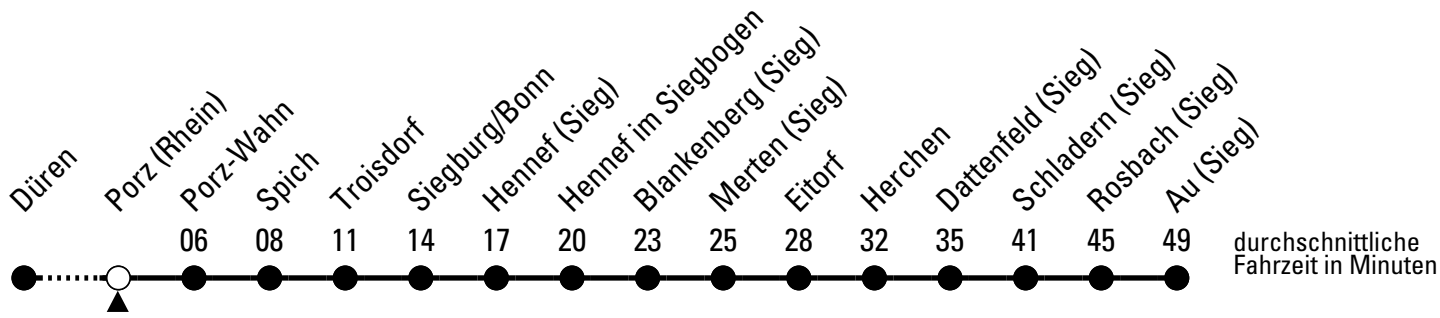

H = bis Hennef

N = nur am 01.01.2012

a = nur am 17., 20. und 21. Februar 2012

Richtung **Au (Sieg)** über Troisdorf- Siegburg - Hennef

AbfahrtsHaltestelle: Porz (Rhein)

Gültig ab 11.12.2011

	Montag-Freitag			Samstag	Sonn-und Feiertag	
0	14 ^H	44		14 ^H 44	14 ^H 44	0
1	44 ^a			44	44	1
2	--			--	--	2
3	--			--	--	3
4	44			--	44 ^N	4
5	04 ^H 24 ^H 44			14 ^H 44	44 ^H	5
6	04 ^H 24 ^H 44			14 ^H 44	44	6
7	04 ^H 24 ^H 44			14 ^H 44	14 ^H 44	7
8	04 ^H 24 ^H 44			14 ^H 44	14 ^H 44	8
9	04 ^H 24 ^H 44			14 ^H 44	14 ^H 44	9
10	04 ^H 24 ^H 44			14 ^H 44	14 ^H 44	10
11	04 ^H 24 ^H 44			14 ^H 44	14 ^H 44	11
12	04 ^H 24 ^H 44			14 ^H 44	14 ^H 44	12
13	04 ^H 24 ^H 44			14 ^H 44	14 ^H 44	13
14	04 ^H 24 ^H 44			14 ^H 44	14 ^H 44	14
15	04 ^H 24 ^H 44			14 ^H 44	14 ^H 44	15
16	04 ^H 24 ^H 44			14 ^H 44	14 ^H 44	16
17	04 ^H 24 ^H 44			14 ^H 44	14 ^H 44	17
18	04 ^H 24 ^H 44			14 ^H 44	14 ^H 44	18
19	04 ^H 24 ^H 44			14 ^H 44	14 ^H 44	19
20	04 ^H 24 ^H 44			14 ^H 44	14 ^H 44	20
21	14 ^H 44			14 ^H 44	14 ^H 44	21
22	14 ^H 44			14 ^H 44	14 ^H 44	22
23	14 ^H 44			14 ^H 44	14 ^H 44	23