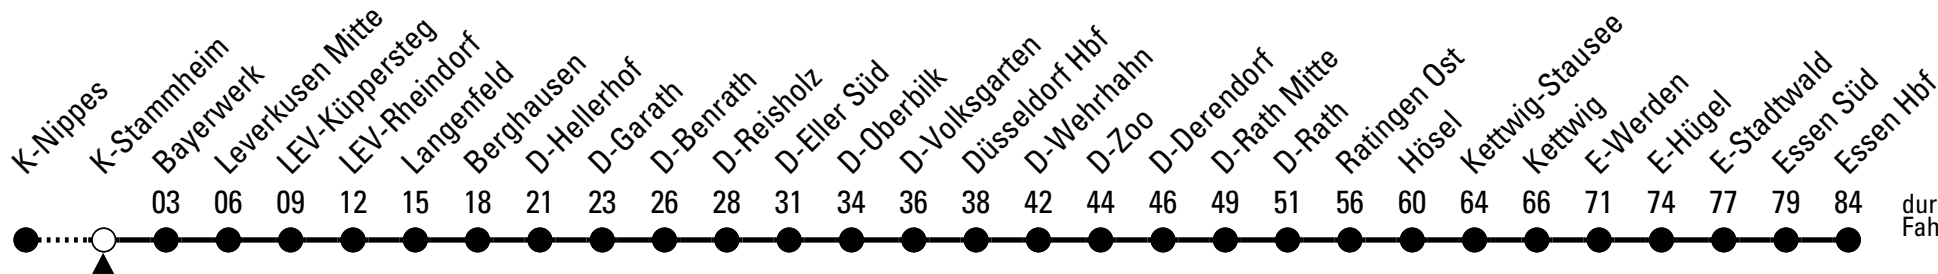

Richtung Essen Hbf

über Leverkusen - Langenfeld (Rhld.) - Düsseldorf - Ratingen

AbfahrtsHaltestelle: K-Stammheim

Gültig ab 11.12.2011

durchschnittliche Fahrzeit in Minuten

ohne Gewähr

	Montag-Freitag	Samstag	Sonn-und Feiertag	
0	21^D 51	21^D 51	21^D 51	0
1	51^D	51	51	1
2	--	51	51	2
3	--	51	51	3
4	51	51	51	4
5	11 31 51	21 51	51	5
6	11 31 51	21 51	51	6
7	11 31 51	21 51	21 51	7
8	11 31 51	21 51	21 51	8
9	11 31 51	21 51	21 51	9
10	11 31 51	21 51	21 51	10
11	11 31 51	21 51	21 51	11
12	11 31 51	21 51	21 51	12
13	11 31 51	21 51	21 51	13
14	11 31 51	21 51	21 51	14
15	11 31 51	21 51	21 51	15
16	11 31 51	21 51	21 51	16
17	11 31 51	21 51	21 51	17
18	11 31 51	21 51	21 51	18
19	11 31 51	21 51	21 51	19
20	11 31^L 51	21 51	21 51	20
21	21 51	21 51	21 51	21
22	21 51	21 51	21 51	22
23	21 51	21 51	21 51	23

D = bis Düsseldorf Hbf

L = bis Langenfeld (Rhld.)