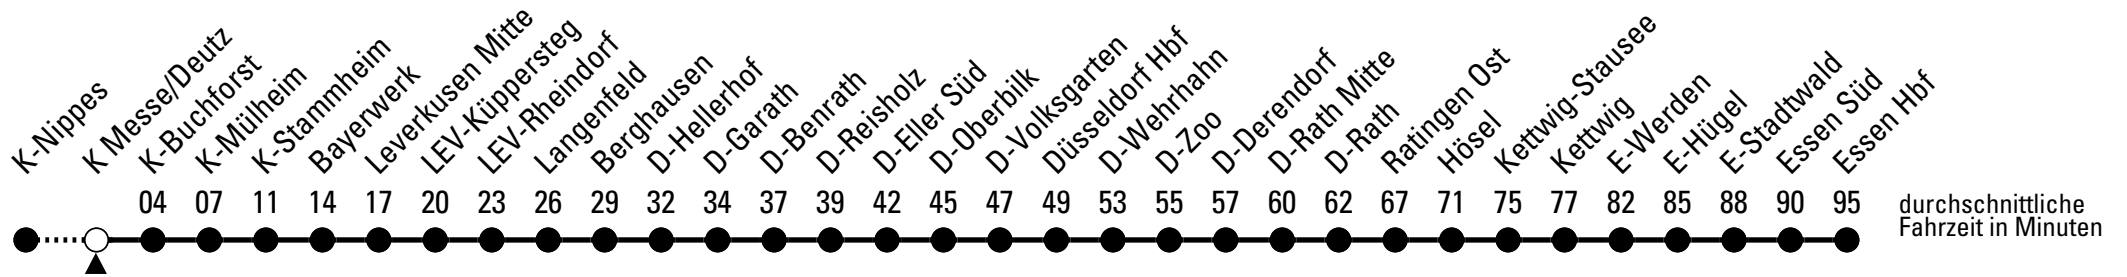

# Richtung Essen Hbf

über Leverkusen - Langenfeld (Rhld.) - Düsseldorf - Ratingen

Abfahrtshaltestelle: Köln Hbf

Gültig ab 11.12.2011

durchschnittliche Fahrzeit in Minuten

ohne Gewähr

	Montag-Freitag	Samstag	Sonn-und Feiertag	
0	07 <sup>D</sup> 37	07 <sup>D</sup> 37	07 <sup>D</sup> 37	0
1	37 <sup>D</sup>	37	37	1
2	--	37	37	2
3	27 <sup>A</sup>	27 <sup>A</sup> 37	27 <sup>A</sup> 37	3
4	37 57	37	37	4
5	17 37 57	07 37	37	5
6	17 37 57	07 37	37	6
7	17 37 57	07 37	07 37	7
8	17 37 57	07 37	07 37	8
9	17 37 57	07 37	07 37	9
10	17 37 57	07 37	07 37	10
11	17 37 57	07 37	07 37	11
12	17 37 57	07 37	07 37	12
13	17 37 57	07 37	07 37	13
14	17 37 57	07 37	07 37	14
15	17 37 57	07 37	07 37	15
16	17 37 57	07 37	07 37	16
17	17 37 57	07 37	07 37	17
18	17 37 57	07 37	07 37	18
19	17 37 57	07 37	07 37	19
20	17 <sup>L</sup> 37	07 37	07 37	20
21	07 37	07 37	07 37	21
22	07 37	07 37	07 37	22
23	07 37	07 37	07 37	23

**A** = bis D Flughafen Terminal, hält nur in K Messe/Deutz, K-Mülheim, Leverkusen Mitte, Langenfeld (Rhld.), D-Garath, D-Benrath und Düsseldorf Hbf  
**D** = bis Düsseldorf Hbf  
**L** = bis Langenfeld (Rhld.)

# Richtung Essen Hbf

über Leverkusen - Langenfeld (Rhld.) - Düsseldorf - Ratingen

AbfahrtsHaltestelle: K Messe/Deutz

Gültig ab 11.12.2011

V	Montag-Freitag			Samstag		Sonn-und Feiertag		V
	0	10 <sup>D</sup>	40	10 <sup>D</sup>	40	10 <sup>D</sup>	40	
1	40 <sup>D</sup>		40		40		1	
2	--		40		40		2	
3	30 <sup>B</sup>		30 <sup>B</sup>	40	30 <sup>B</sup>	40	3	
4	40		40		40		4	
5	00	20	40	10	40	40	5	
6	00	20	40	10	40	40	6	
7	00	20	40	10	40	10	40	7
8	00	20	40	10	40	10	40	8
9	00	20	40	10	40	10	40	9
10	00	20	40	10	40	10	40	10
11	00	20	40	10	40	10	40	11
12	00	20	40	10	40	10	40	12
13	00	20	40	10	40	10	40	13
14	00	20	40	10	40	10	40	14
15	00	20	40	10	40	10	40	15
16	00	20	40	10	40	10	40	16
17	00	20	40	10	40	10	40	17
18	00	20	40	10	40	10	40	18
19	00	20	40	10	40	10	40	19
20	00	20 <sup>L</sup>	40	10	40	10	40	20
21	10	40		10	40	10	40	21
22	10	40		10	40	10	40	22
23	10	40		10	40	10	40	23