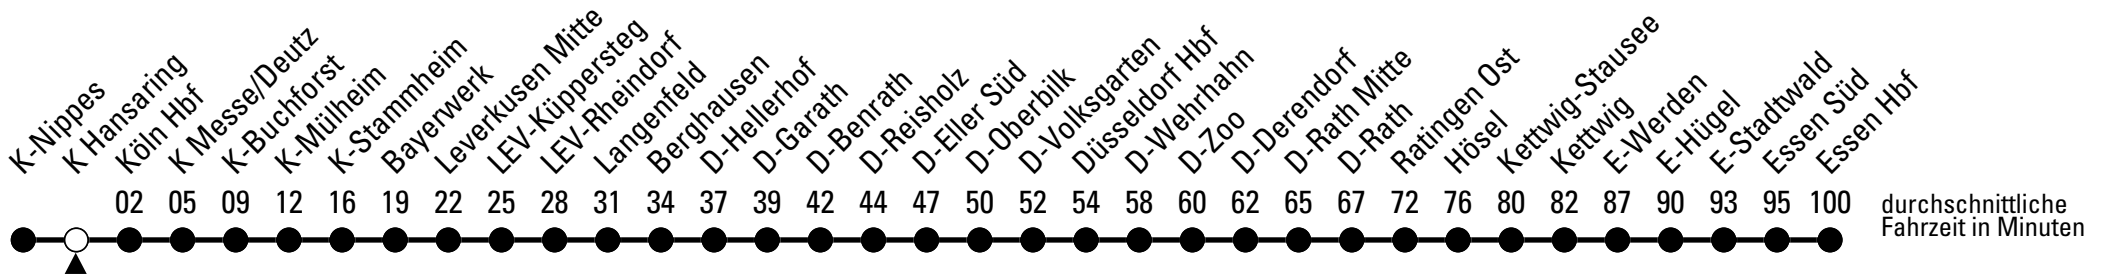

# Richtung Essen Hbf

über Köln Hbf - Leverkusen - Düsseldorf - Ratingen

AbfahrtsHaltestelle: K-Nippes

Gültig ab 11.12.2011

	Montag-Freitag			Samstag	Sonn-und Feiertag	
0	02 <sup>D</sup>	32		02 <sup>D</sup>	32	0
1	32 <sup>D</sup>			32		1
2	--			32		2
3	--			32		3
4	--			32		4
5	12	32	52	02	32	5
6	12	32	52	02	32	6
7	12 <sup>F</sup>	32	52 <sup>F</sup>	02	32	7
8	12	32	52	02	32	8
9	12	32	52	02	32	9
10	12	32	52	02	32	10
11	12	32	52	02	32	11
12	12	32	52	02	32	12
13	12	32	52	02	32	13
14	12	32	52	02	32	14
15	12	32	52	02	32	15
16	12	32	52	02	32	16
17	12	32	52	02	32	17
18	12	32	52	02	32	18
19	12	32	52	02	32	19
20	12 <sup>L</sup>	32		02	32	20
21	02	32		02	32	21
22	02	32		02	32	22
23	02	32		02	32	23

D = bis Düsseldorf Hbf

F = nur in den Schulferien

L = bis Langenfeld (Rhld.)

# Richtung Essen Hbf

über Köln Hbf - Leverkusen - Düsseldorf - Ratingen

AbfahrtsHaltestelle: K Hansaring

Gültig ab 11.12.2011

	Montag-Freitag			Samstag	Sonn-und Feiertag	
0	05 <sup>D</sup>	35		05 <sup>D</sup>	35	0
1	35 <sup>D</sup>			35		1
2	--			35		2
3	--			35		3
4	--			35		4
5	15	35	55	05	35	5
6	15	35	55	05	35	6
7	15 <sup>F</sup>	35	55 <sup>F</sup>	05	35	7
8	15	35	55	05	35	8
9	15	35	55	05	35	9
10	15	35	55	05	35	10
11	15	35	55	05	35	11
12	15	35	55	05	35	12
13	15	35	55	05	35	13
14	15	35	55	05	35	14
15	15	35	55	05	35	15
16	15	35	55	05	35	16
17	15	35	55	05	35	17
18	15	35	55	05	35	18
19	15	35	55	05	35	19
20	15 <sup>L</sup>	35		05	35	20
21	05	35		05	35	21
22	05	35		05	35	22
23	05	35		05	35	23