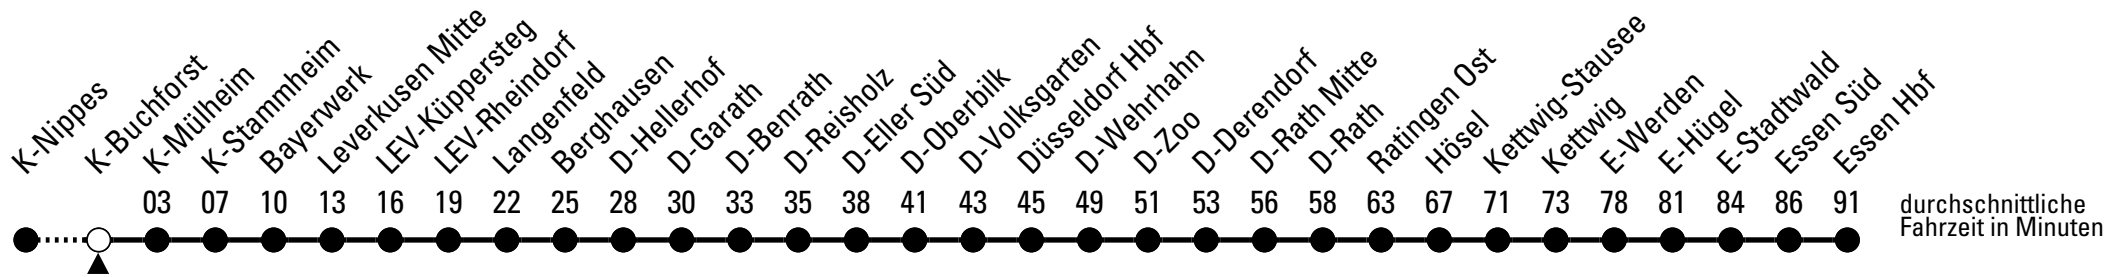

**B** = bis D Flughafen Terminal, hält nur in K-Mülheim, Leverkusen Mitte, Langenfeld (Rhld.), D-Garath, D-Benrath und Düsseldorf Hbf  
**D** = bis Düsseldorf Hbf  
**L** = bis Langenfeld (Rhld.)

# Richtung Essen Hbf

über Leverkusen - Langenfeld (Rhld.) - Düsseldorf - Ratingen

AbfahrtsHaltestelle: K-Buchforst

Gültig ab 11.12.2011

	Montag-Freitag			Samstag	Sonn-und Feiertag	
0	13 <sup>D</sup>	43		13 <sup>D</sup>	43	0
1	43 <sup>D</sup>			43		1
2	--			43		2
3	--			43		3
4	43			43		4
5	03	23	43	13	43	5
6	03	23	43	13	43	6
7	03	23	43	13	43	7
8	03	23	43	13	43	8
9	03	23	43	13	43	9
10	03	23	43	13	43	10
11	03	23	43	13	43	11
12	03	23	43	13	43	12
13	03	23	43	13	43	13
14	03	23	43	13	43	14
15	03	23	43	13	43	15
16	03	23	43	13	43	16
17	03	23	43	13	43	17
18	03	23	43	13	43	18
19	03	23	43	13	43	19
20	03	23 <sup>L</sup>	43	13	43	20
21	13	43		13	43	21
22	13	43		13	43	22
23	13	43		13	43	23