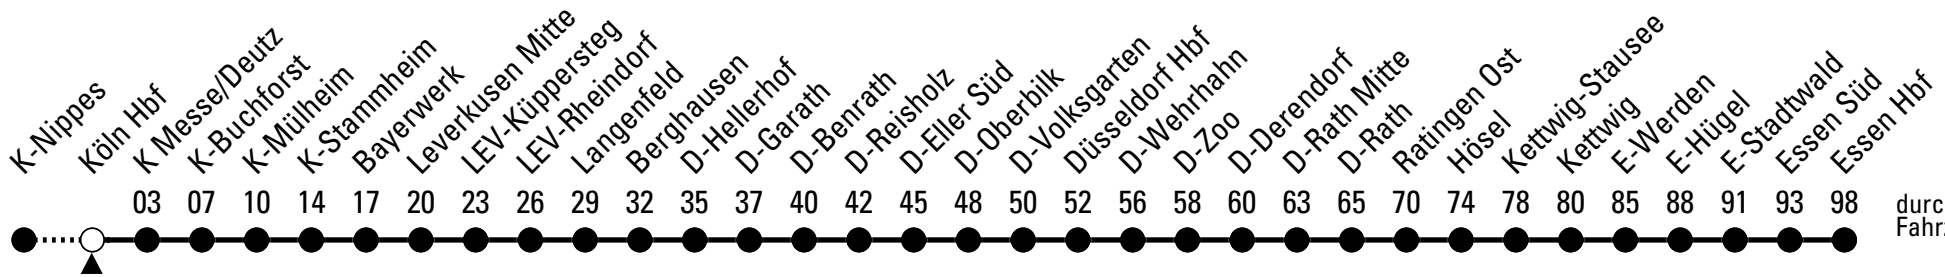

# Richtung Essen Hbf

über Köln Hbf - Leverkusen - Düsseldorf - Ratingen

AbfahrtsHaltestelle: K Hansaring

Gültig ab 11.12.2011

	Montag-Freitag			Samstag	Sonn-und Feiertag	
0	05 <sup>D</sup>	35		05 <sup>D</sup>	35	0
1	35 <sup>D</sup>			35		1
2	--			35		2
3	--			35		3
4	--			35		4
5	15	35	55	05	35	5
6	15	35	55	05	35	6
7	15 <sup>F</sup>	35	55 <sup>F</sup>	05	35	7
8	15	35	55	05	35	8
9	15	35	55	05	35	9
10	15	35	55	05	35	10
11	15	35	55	05	35	11
12	15	35	55	05	35	12
13	15	35	55	05	35	13
14	15	35	55	05	35	14
15	15	35	55	05	35	15
16	15	35	55	05	35	16
17	15	35	55	05	35	17
18	15	35	55	05	35	18
19	15	35	55	05	35	19
20	15 <sup>L</sup>	35		05	35	20
21	05	35		05	35	21
22	05	35		05	35	22
23	05	35		05	35	23

D = bis Düsseldorf Hbf

F = nur in den Schulferien

L = bis Langenfeld (Rhld.)

# Richtung Essen Hbf

über Leverkusen - Langenfeld (Rhld.) - Düsseldorf - Ratingen

Abfahrtshaltestelle: Köln Hbf

Gültig ab 11.12.2011

durchschnittliche Fahrzeit in Minuten

ohne Gewähr

	Montag-Freitag	Samstag	Sonn-und Feiertag	
0	07 <sup>D</sup> 37	07 <sup>D</sup> 37	07 <sup>D</sup> 37	0
1	37 <sup>D</sup>	37	37	1
2	--	37	37	2
3	27 <sup>A</sup>	27 <sup>A</sup> 37	27 <sup>A</sup> 37	3
4	37 57	37	37	4
5	17 37 57	07 37	37	5
6	17 37 57	07 37	37	6
7	17 37 57	07 37	07 37	7
8	17 37 57	07 37	07 37	8
9	17 37 57	07 37	07 37	9
10	17 37 57	07 37	07 37	10
11	17 37 57	07 37	07 37	11
12	17 37 57	07 37	07 37	12
13	17 37 57	07 37	07 37	13
14	17 37 57	07 37	07 37	14
15	17 37 57	07 37	07 37	15
16	17 37 57	07 37	07 37	16
17	17 37 57	07 37	07 37	17
18	17 37 57	07 37	07 37	18
19	17 37 57	07 37	07 37	19
20	17 <sup>L</sup> 37	07 37	07 37	20
21	07 37	07 37	07 37	21
22	07 37	07 37	07 37	22
23	07 37	07 37	07 37	23

**A** = bis D Flughafen Terminal, hält nur in K Messe/Deutz, K-Mülheim, Leverkusen Mitte, Langenfeld (Rhld.), D-Garath, D-Benrath und Düsseldorf Hbf  
**D** = bis Düsseldorf Hbf  
**L** = bis Langenfeld (Rhld.)