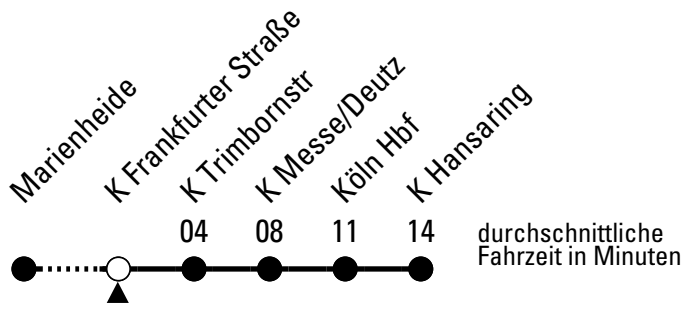

RB25

Richtung Köln Hansaring

über Köln Hbf

AbfahrtsHaltestelle: K Frankfurter Straße

Gültig ab 11.12.2011

	Montag-Freitag			Samstag	Sonn-und Feiertag	
0	--	--	--	--	25 ^N	0
1	--	--	--	--	25 ^N	1
2	--	--	--	--	25 ^N	2
3	--	--	--	--	25 ^N	3
4	--	--	--	--	--	4
5	25	--	--	25	--	5
6	25 55	--	--	25	25	6
7	03 25 55	--	--	25	25	7
8	25 55	--	--	25 55	25	8
9	25 55	--	--	25 55	25	9
10	25 55	--	--	25 55	25	10
11	25 55	--	--	25 55	25	11
12	25 55	--	--	25 55	25 55	12
13	25 55	--	--	25 55	25 55	13
14	25 55	--	--	25 55	25 55	14
15	25 55	--	--	25 55	25 55	15
16	25 55	--	--	25 55	25 55	16
17	25 55	--	--	25 55	25 55	17
18	25 55	--	--	25 55	25 55	18
19	25 55	--	--	25 55	25 55	19
20	25 55	--	--	25	25 55	20
21	25	--	--	25	25	21
22	25	--	--	25	25	22
23	25	--	--	25	25	23

N = nur am 01.01.2012

RB25

Richtung Köln Hansaring

über Köln Hbf

AbfahrtsHaltestelle: K Trimbornstr

Gültig ab 11.12.2011

ohne Gewähr

	Montag-Freitag	Samstag	Sonn-und Feiertag	
0	--	--	30 ^N	0
1	--	--	30 ^N	1
2	--	--	30 ^N	2
3	--	--	30 ^N	3
4	--	--	--	4
5	30	30	--	5
6	30	30	30	6
7	00 10 30	30	30	7
8	00 30	30	30	8
9	00 30	00 30	30	9
10	00 30	00 30	30	10
11	00 30	00 30	30	11
12	00 30	00 30	30	12
13	00 30	00 30	00 30	13
14	00 30	00 30	00 30	14
15	00 30	00 30	00 30	15
16	00 30	00 30	00 30	16
17	00 30	00 30	00 30	17
18	00 30	00 30	00 30	18
19	00 30	00 30	00 30	19
20	00 30	00 30	00 30	20
21	00 30	30	00 30	21
22	30	30	30	22
23	30	30	30	23