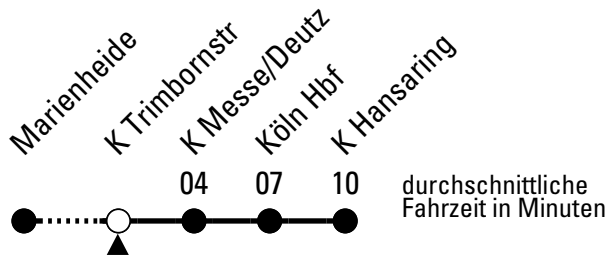

N = nur am 01.01.2012

RB25

Richtung Köln Hansaring

über Köln Hbf

AbfahrtsHaltestelle: K Trimbornstr

Gültig ab 11.12.2011

ohne Gewähr

	Montag-Freitag	Samstag	Sonn-und Feiertag	
0	--	--	30 ^N	0
1	--	--	30 ^N	1
2	--	--	30 ^N	2
3	--	--	30 ^N	3
4	--	--	--	4
5	30	30	--	5
6	30	30	30	6
7	00 10 30	30	30	7
8	00 30	30	30	8
9	00 30	00 30	30	9
10	00 30	00 30	30	10
11	00 30	00 30	30	11
12	00 30	00 30	30	12
13	00 30	00 30	00 30	13
14	00 30	00 30	00 30	14
15	00 30	00 30	00 30	15
16	00 30	00 30	00 30	16
17	00 30	00 30	00 30	17
18	00 30	00 30	00 30	18
19	00 30	00 30	00 30	19
20	00 30	00 30	00 30	20
21	00 30	30	00 30	21
22	30	30	30	22
23	30	30	30	23

N = nur am 01.01.2012

RB25

Richtung Köln Hansaring

über Köln Hbf

Abfahrtshaltestelle: K Messe/Deutz

Gültig ab 11.12.2011

	Montag-Freitag			Samstag	Sonn-und Feiertag	
0	--			--	34 ^N	0
1	--			--	34 ^N	1
2	--			--	34 ^N	2
3	--			--	34 ^N	3
4	--			--	--	4
5	34			34	--	5
6	34			34	34	6
7	04 14 34			34	34	7
8	04 34			34	34	8
9	04 34			04 34	34	9
10	04 34			04 34	34	10
11	04 34			04 34	34	11
12	04 34			04 34	34	12
13	04 34			04 34	04 34	13
14	04 34			04 34	04 34	14
15	04 34			04 34	04 34	15
16	04 34			04 34	04 34	16
17	04 34			04 34	04 34	17
18	04 34			04 34	04 34	18
19	04 34			04 34	04 34	19
20	04 34			04 34	04 34	20
21	04 34			34	04 34	21
22	34			34	34	22
23	34			34	34	23