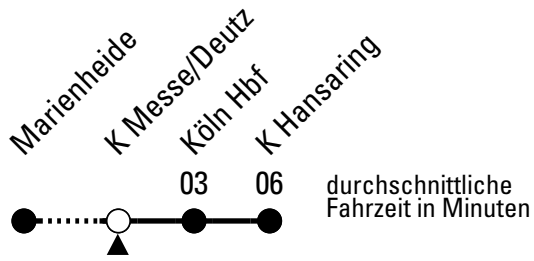

N = nur am 01.01.2012

RB25

Richtung Köln Hansaring

über Köln Hbf

Abfahrtshaltestelle: K Messe/Deutz

Gültig ab 11.12.2011

	Montag-Freitag			Samstag	Sonn-und Feiertag	
0	--			--	34 ^N	0
1	--			--	34 ^N	1
2	--			--	34 ^N	2
3	--			--	34 ^N	3
4	--			--	--	4
5	34			34	--	5
6	34			34	34	6
7	04 14 34			34	34	7
8	04 34			34	34	8
9	04 34			04 34	34	9
10	04 34			04 34	34	10
11	04 34			04 34	34	11
12	04 34			04 34	34	12
13	04 34			04 34	04 34	13
14	04 34			04 34	04 34	14
15	04 34			04 34	04 34	15
16	04 34			04 34	04 34	16
17	04 34			04 34	04 34	17
18	04 34			04 34	04 34	18
19	04 34			04 34	04 34	19
20	04 34			04 34	04 34	20
21	04 34			34	04 34	21
22	34			34	34	22
23	34			34	34	23