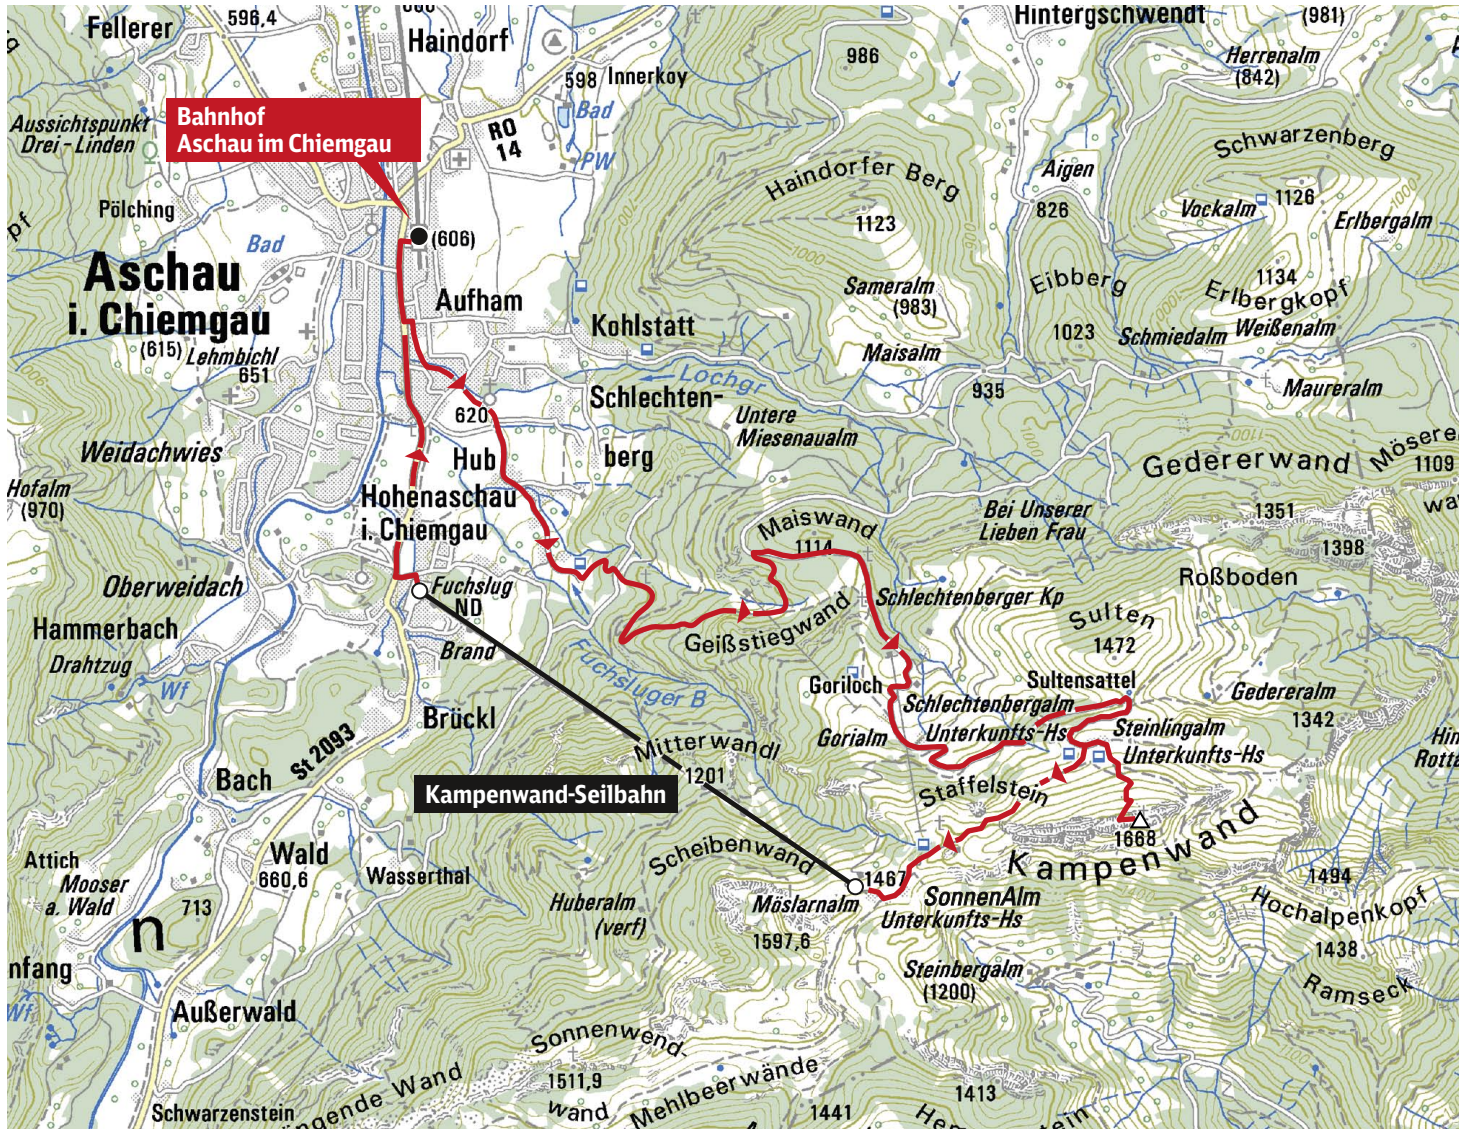

Wandern in Bayern – Wanderkarte

Chiemgau-Chiemsee: Almtour mit Seeblick.

DTK50, © LVG Bayern, Nr. 2137/08