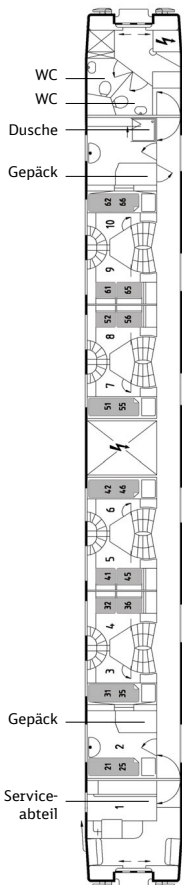

Informationen

Kapazität

- 18 Economy Single /
Double Abteile

Sanitäranlagen

Economy Abteile mit
Waschgelegenheit
2 WC, 1 Dusche

Bettennummerierung

Unteres Bett im Abteil: 1 / 2
Oberes Bett im Abteil: 5 / 6

Bettmaße

Betten: 190 x 70 cm

Besonderheiten

2 Gepäckschränke im Gang

verkehrt auf Linie:

Komet

Oberdeck

Unterdeck