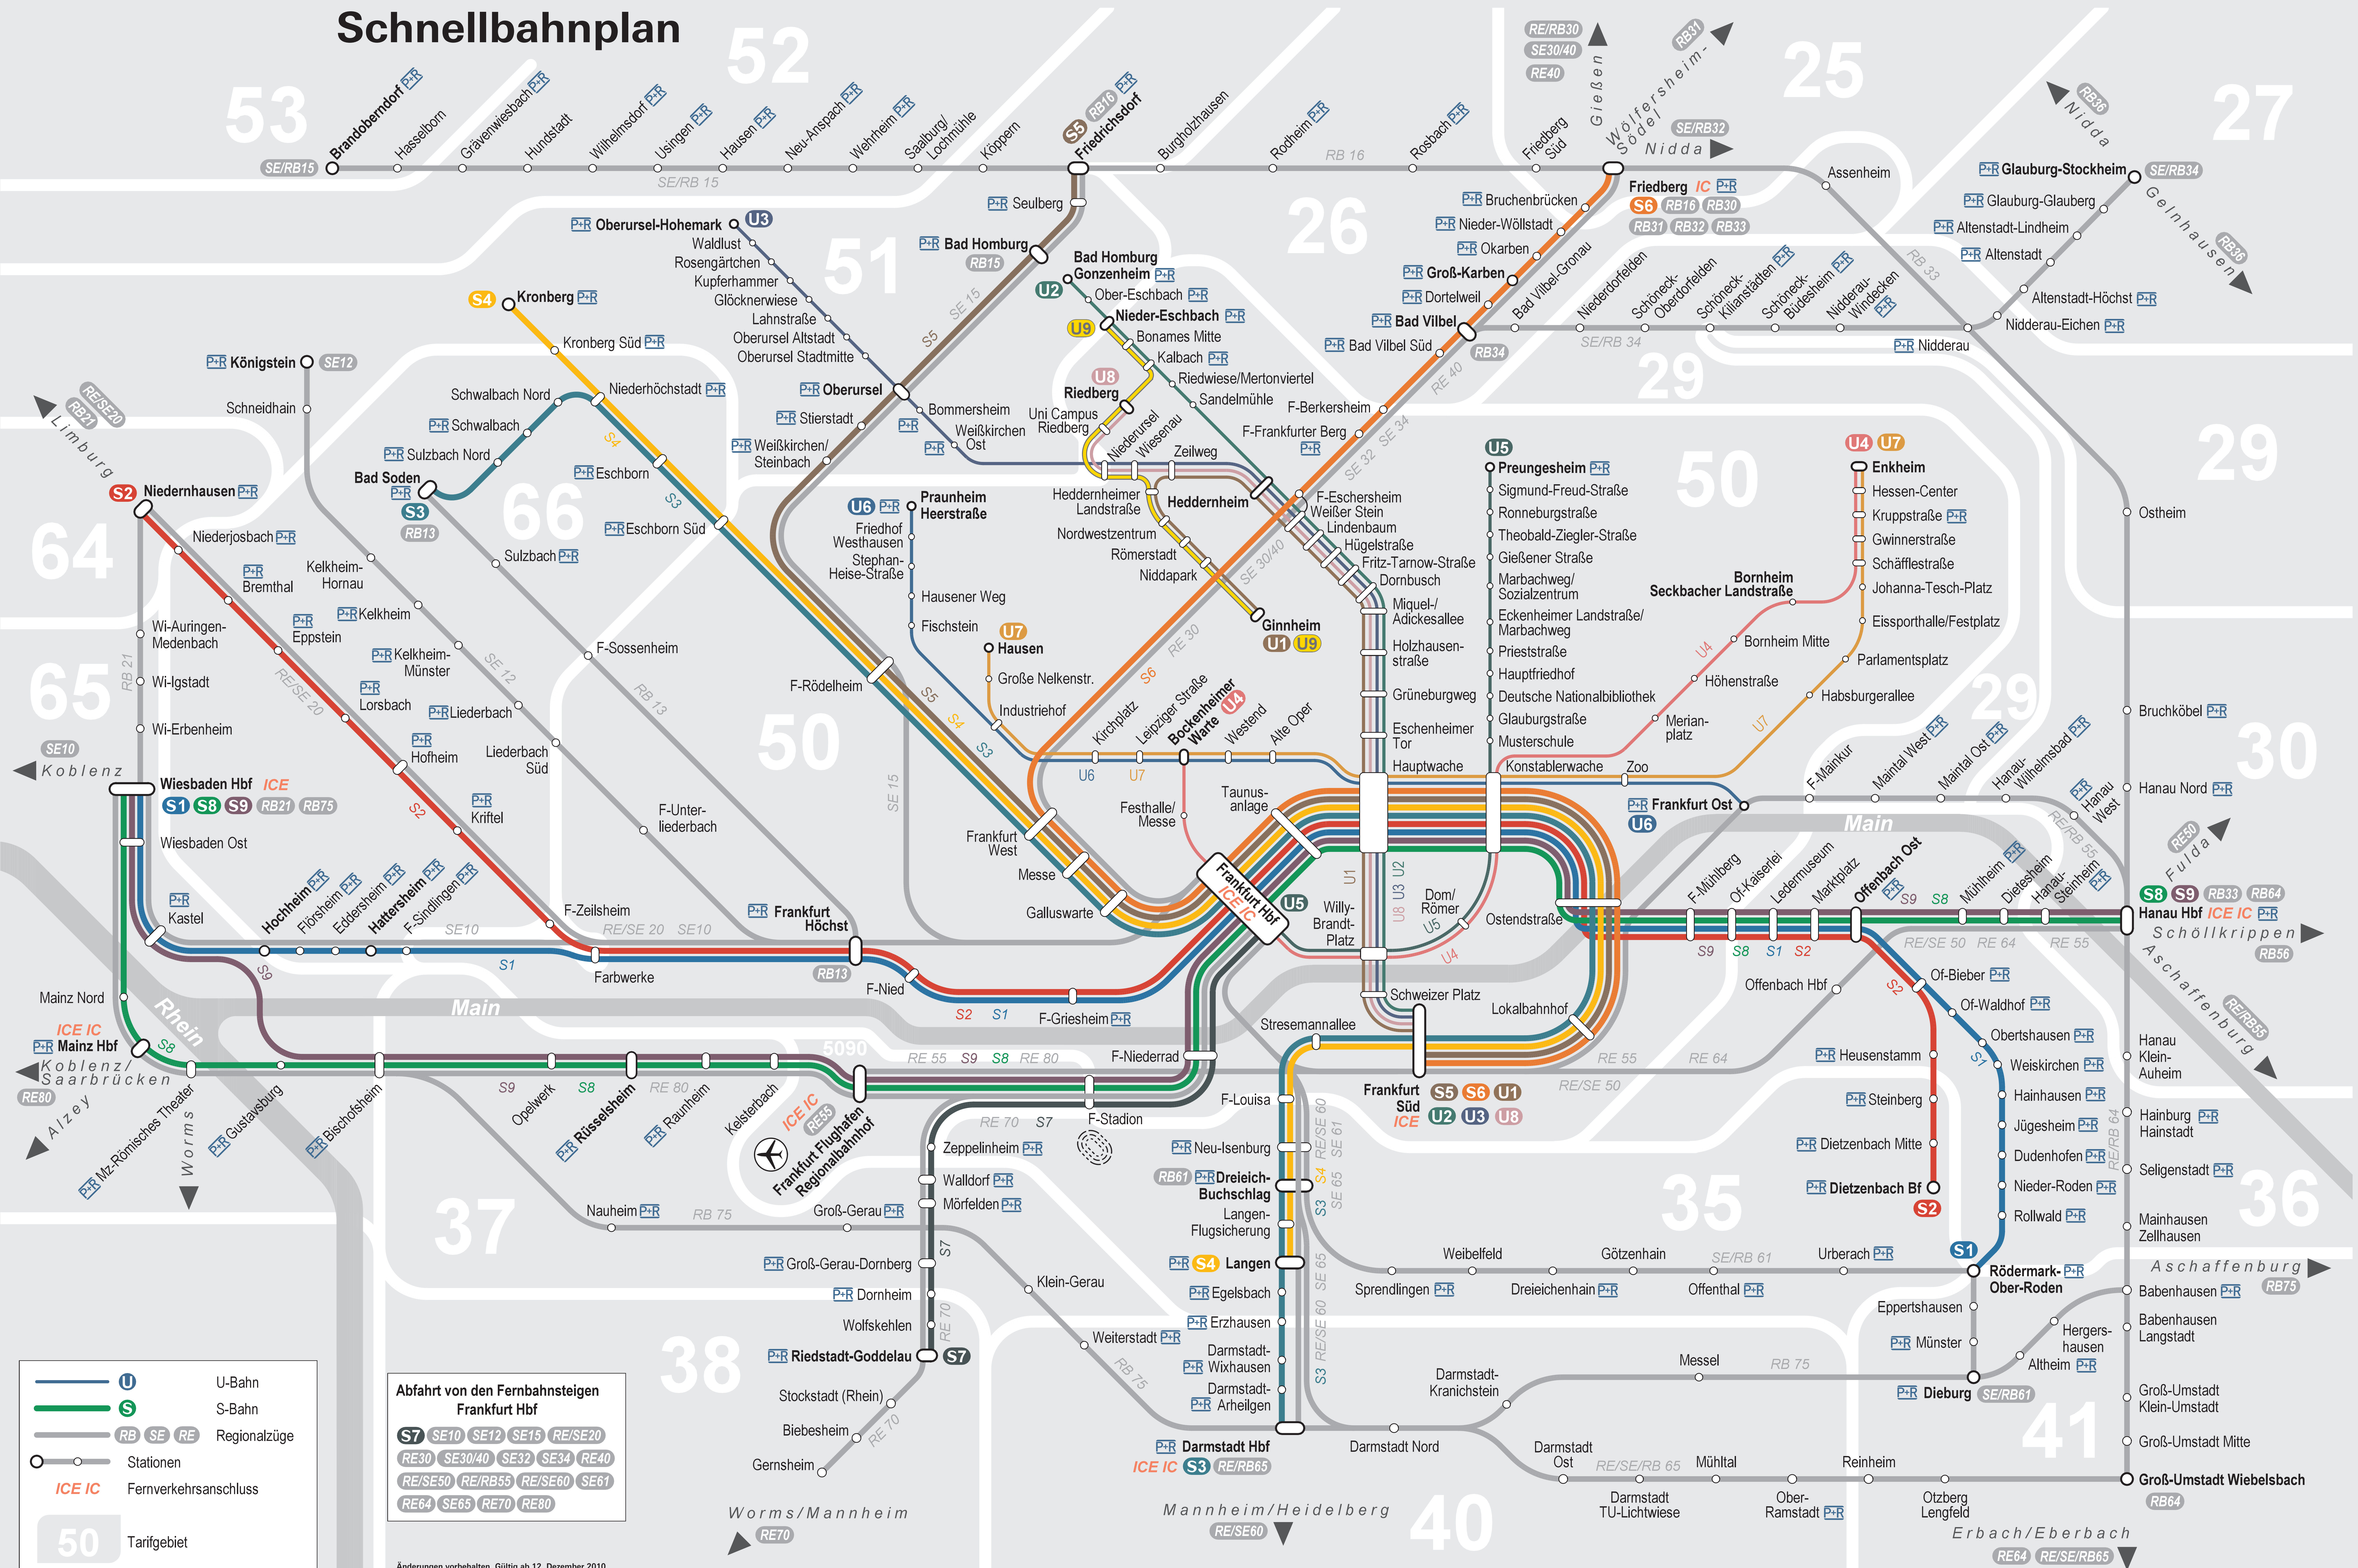

Schnellbahnplan

Abfahrt von den Fernbahnsteigen Frankfurt Hbf

S7	SE10	SE12	SE15	RE/SE20
RE30	SE30/40	SE32	SE34	RE40
RE/SE50	RE/RB55	RE/SE60	SE61	
RE64	SE65	RE70	RE80	

- U-Bahn
- S-Bahn
- Regionalzüge
- Stationen
- Fernverkehrsanschluss

50 Tarifgebiet

Änderungen vorbehalten. Gültig ab 12. Dezember 2010
© Rhein-Main-Verkehrsverbund GmbH